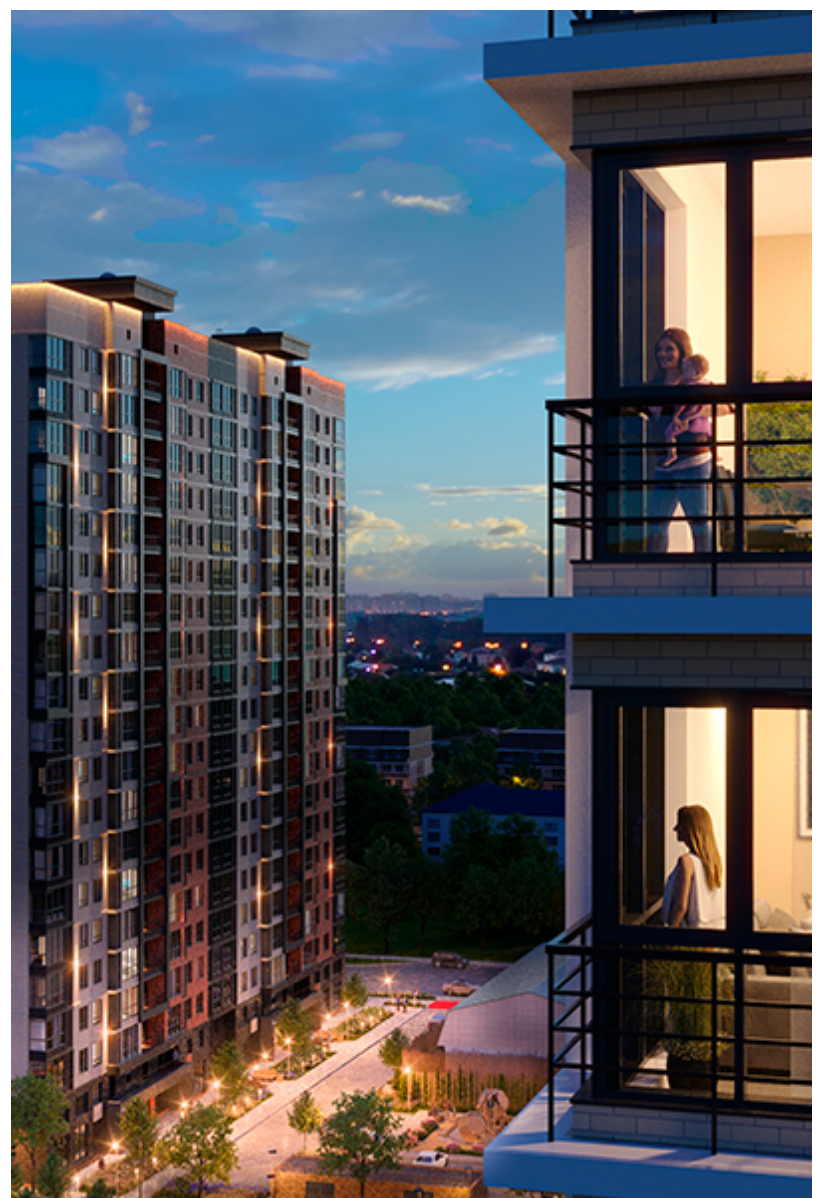

# 1-комнатная-смарт

Площадь  
42.9 м<sup>2</sup>

Этаж  
9/25

Окончание строительства  
3 кв. 2026

Стоимость\*  
от 7 850 700 ₽

Цена за м<sup>2</sup>\*  
от 183 000 ₽

\* Предложение не является публичной офертой.

## Жилой квартал «Центральный»

Адрес ЖК: г. Астрахань, ул. Ахшарумова, 29

Жилой квартал «Центральный» расположен в самом центре города Астрахань с видом на Кремль, сочетает в себе традиции качества, авторскую архитектуру и современные технологии. Дома нового поколения для людей, которые выше всего ценят качество, комфорт, безопасность и свое время, выбирая лучшее для своей семьи.

- Вид на Кремль
- Детский сад от застройщика
- Собственный прогулочный бульвар
- Система «Умный дом»
- Детские экоплощадки
- Отделка White box

[Узнать подробнее](#)  
[о жилом комплексе](#)