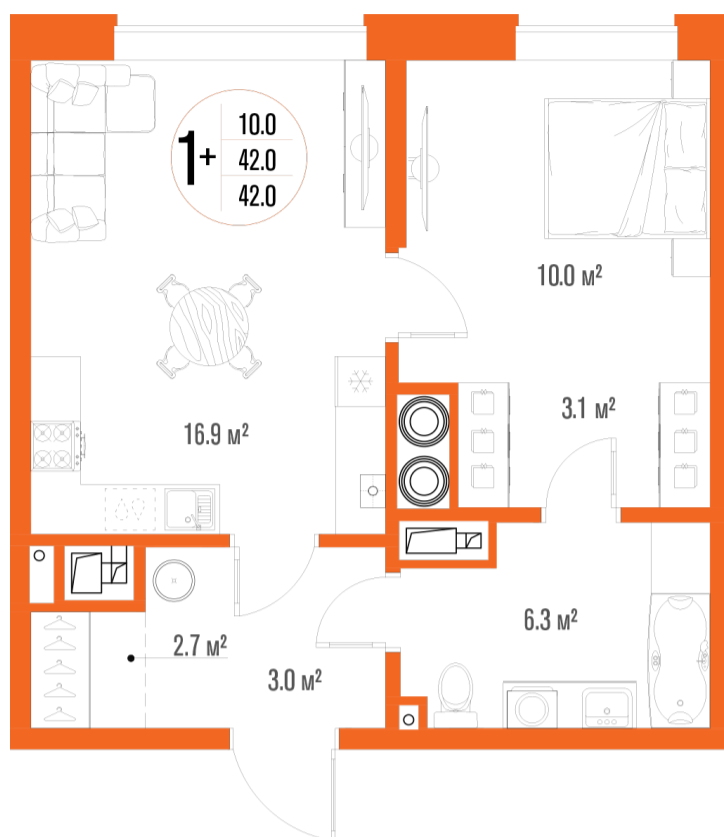

1-комнатная-смарт

Площадь
42 м²

Этаж
1/17

Окончание строительства
2 кв. 2027

Стоимость*
от 7 644 000 ₽

Цена за м²*
от 182 000 ₽

* Предложение не является публичной офертой.

Расчёты являются предварительными, произведёнными по минимальным предложениям банков. Предлагаемая скидка является максимальной с учётом специальных ипотечных программ и/или господдержки. Данные обновлены 04.06.2026