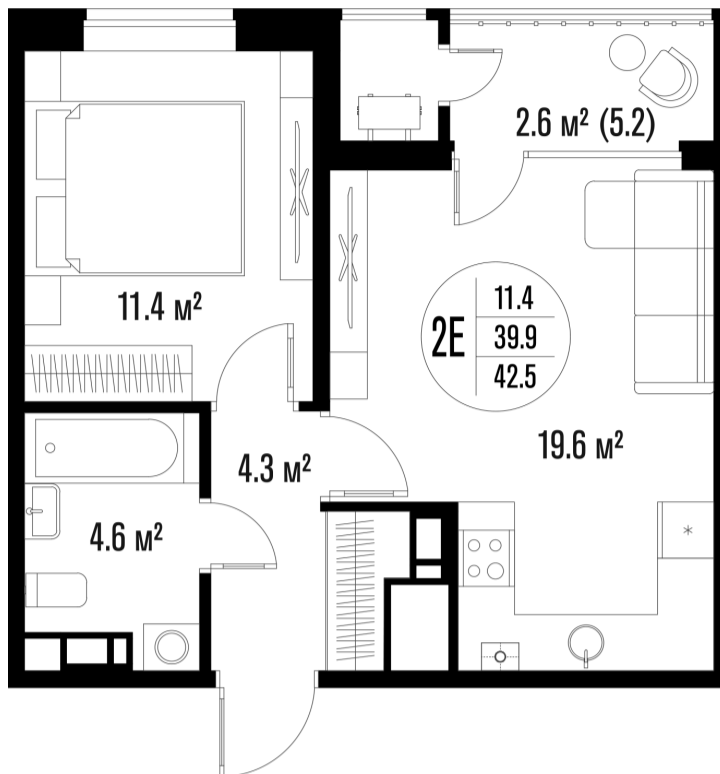

1-комнатная-смарт

Площадь
42.5 м²

Этаж
18/18

Окончание строительства
3 кв. 2026

Стоимость*
от 7 735 000 ₽

Цена за м²*
от 182 000 ₽

* Предложение не является публичной офертой.

Расчёты являются предварительными, произведёнными по минимальным предложениям банков. Предлагаемая скидка является максимальной с учётом специальных ипотечных программ и/или господдержки. Данные обновлены 10.04.2026