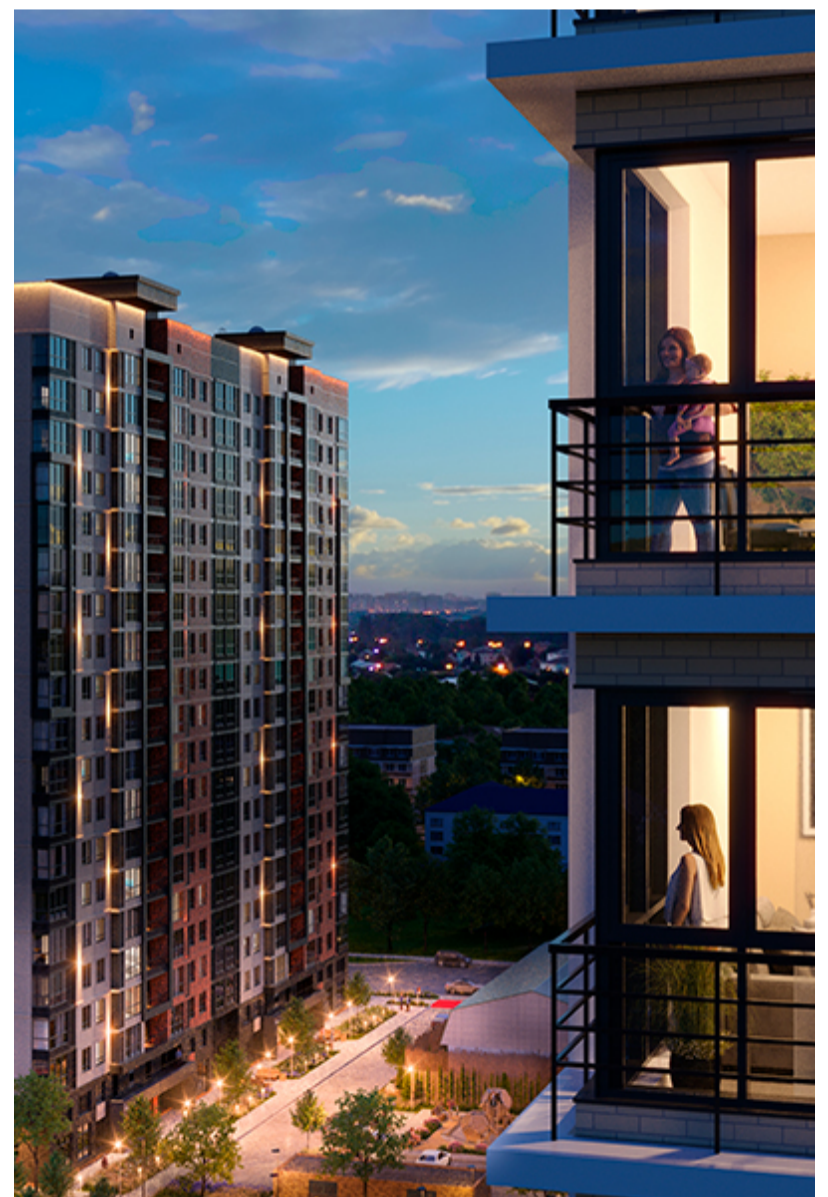

1-комнатная-смарт

Площадь
42 м²

Этаж
17/18

Окончание строительства
3 кв. 2026

Стоимость*
от 7 644 000 ₽

Цена за м²*
от 182 000 ₽

* Предложение не является публичной офертой.

Расчёты являются предварительными, произведёнными по минимальным предложениям банков. Предлагаемая скидка является максимальной с учётом специальных ипотечных программ и/или господдержки. Данные обновлены 11.05.2026

Жилой квартал «Центральный»

Адрес ЖК: г. Астрахань, ул. Ахшарумова, 29

Жилой квартал «Центральный» расположен в самом центре города Астрахань с видом на Кремль, сочетает в себе традиции качества, авторскую архитектуру и современные технологии. Дома нового поколения для людей, которые выше всего ценят качество, комфорт, безопасность и свое время, выбирая лучшее для своей семьи.

- Вид на Кремль
- Детский сад от застройщика
- Собственный прогулочный бульвар
- Система «Умный дом»
- Детские эколощадки
- Отделка White box

[Узнать подробнее](#)
[о жилом комплексе](#)