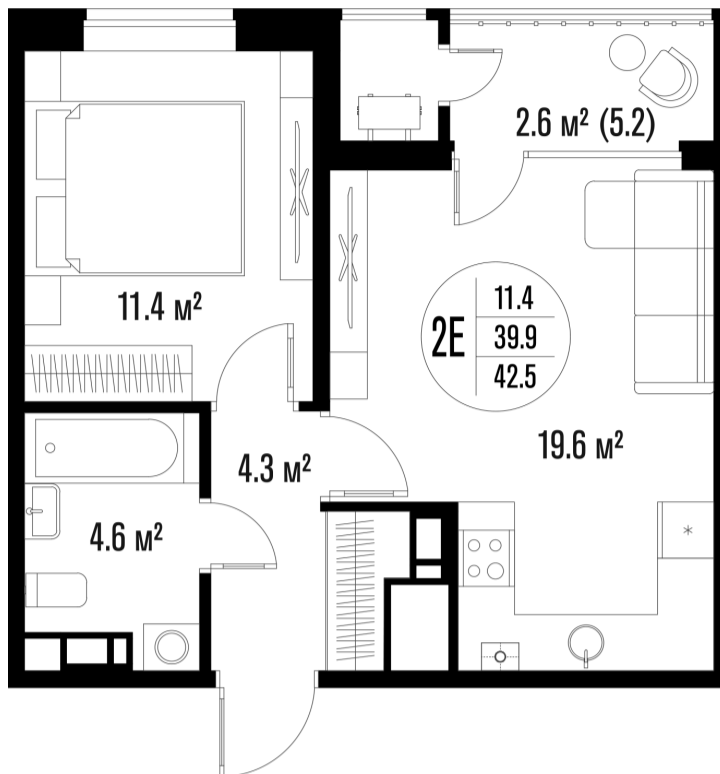

1-комнатная-смарт

Площадь
42 м²

Этаж
17/18

Окончание строительства
3 кв. 2026

Стоимость*
от 7 644 000 ₽

Цена за м²*
от 182 000 ₽

* Предложение не является публичной офертой.

Расчёты являются предварительными, произведёнными по минимальным предложениям банков. Предлагаемая скидка является максимальной с учётом специальных ипотечных программ и/или господдержки. Данные обновлены 09.07.2026