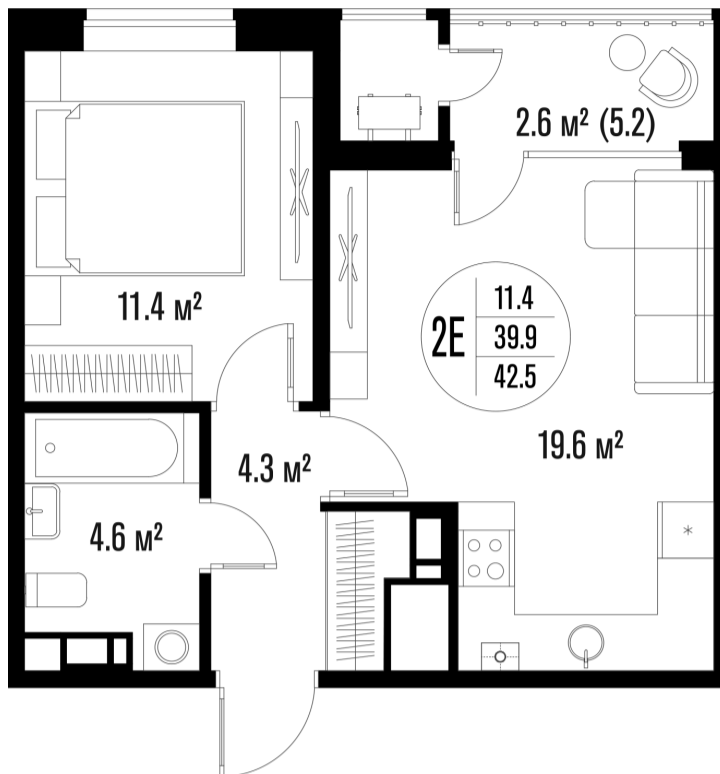

1-комнатная-смарт

Площадь
42 м²

Этаж
17/18

Окончание строительства
3 кв. 2026

Стоимость*
от 7 644 000 ₽

Цена за м²*
от 182 000 ₽

* Предложение не является публичной офертой.

Расчёты являются предварительными, произведёнными по минимальным предложениям банков. Предлагаемая скидка является максимальной с учётом специальных ипотечных программ и/или господдержки. Данные обновлены 11.05.2026