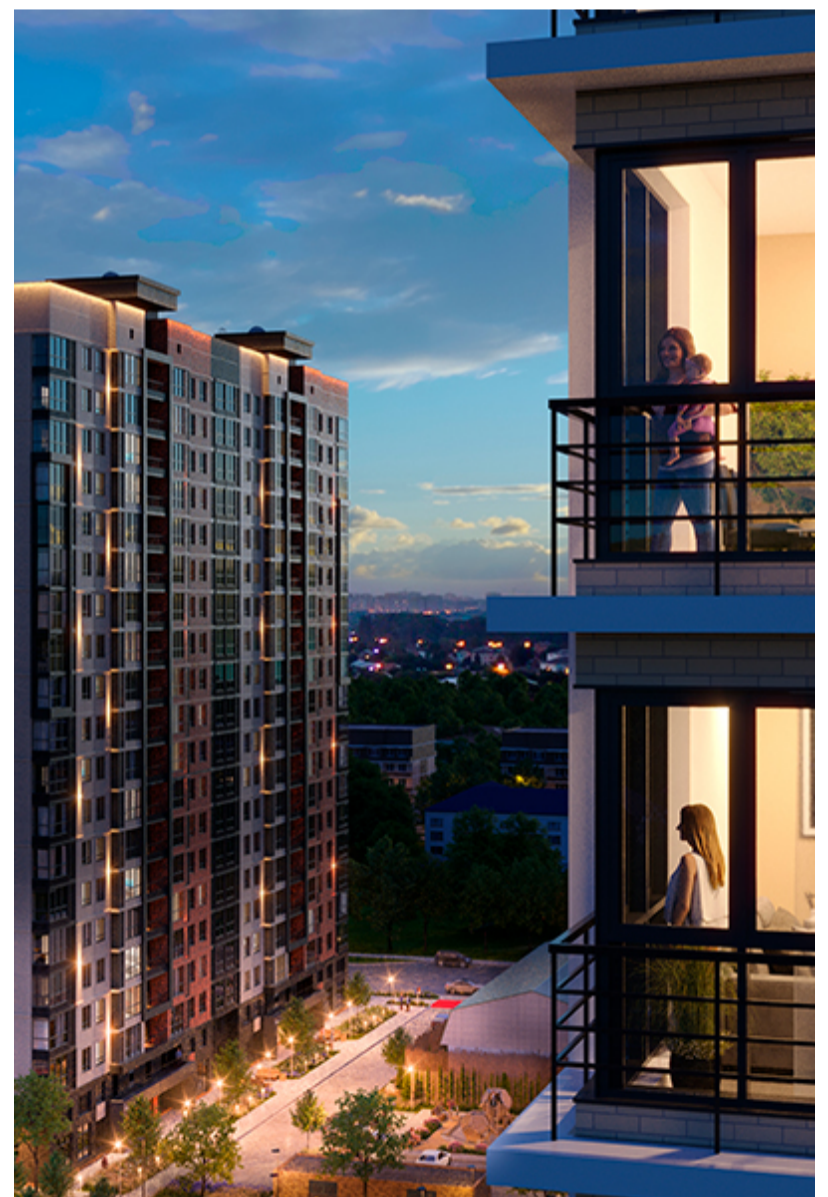

1-комнатная-смарт

Площадь
42 м²

Этаж
17/18

Окончание строительства
3 кв. 2026

Стоимость*
от 7 644 000 ₽

Цена за м²*
от 182 000 ₽

* Предложение не является публичной офертой.

Расчёты являются предварительными, произведёнными по минимальным предложениям банков. Предлагаемая скидка является максимальной с учётом специальных ипотечных программ и/или господдержки. Данные обновлены 09.07.2026

Жилой квартал «Центральный»

Адрес ЖК: г. Астрахань, ул. Ахшарумова, 29

Жилой квартал «Центральный» расположен в самом центре города Астрахань с видом на Кремль, сочетает в себе традиции качества, авторскую архитектуру и современные технологии. Дома нового поколения для людей, которые выше всего ценят качество, комфорт, безопасность и свое время, выбирая лучшее для своей семьи.

- Вид на Кремль
- Детский сад от застройщика
- Собственный прогулочный бульвар
- Система «Умный дом»
- Детские экоплощадки
- Отделка White box

[Узнать подробнее
о жилом комплексе](#)