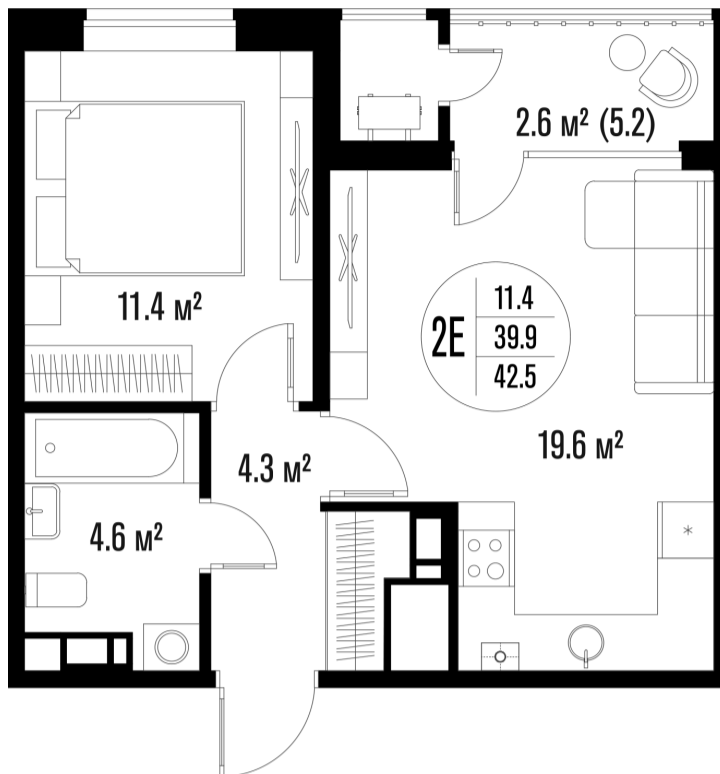

1-комнатная-смарт

Площадь
42.1 м²

Этаж
16/18

Окончание строительства
3 кв. 2026

Стоимость*
от 7 662 200 ₽

Цена за м²*
от 182 000 ₽

* Предложение не является публичной офертой.

Расчёты являются предварительными, произведёнными по минимальным предложениям банков. Предлагаемая скидка является максимальной с учётом специальных ипотечных программ и/или господдержки. Данные обновлены 20.06.2026