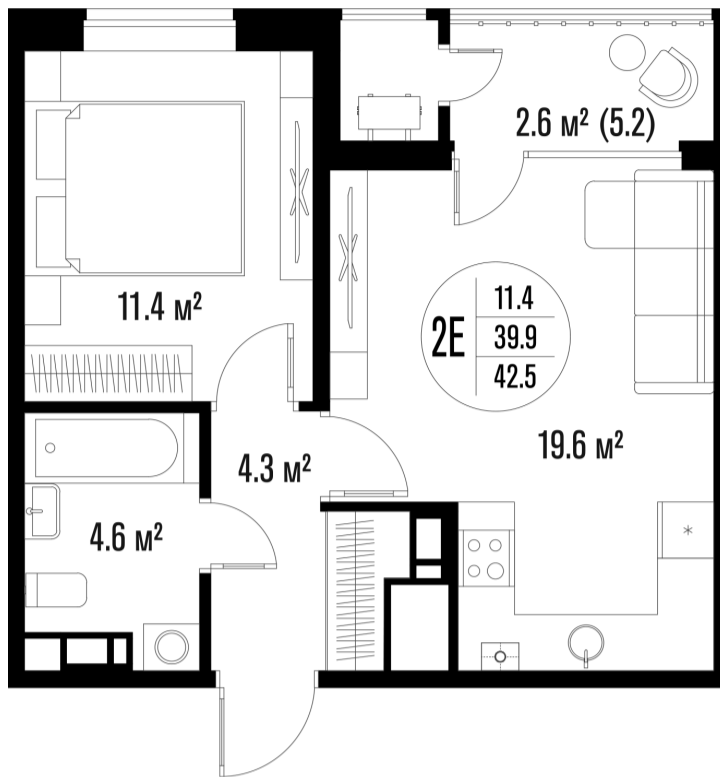

1-комнатная-смарт

Площадь
42.5 м²

Этаж
15/18

Окончание строительства
3 кв. 2026

Стоимость*
от 7 735 000 ₽

Цена за м²*
от 182 000 ₽

* Предложение не является публичной офертой.

Расчёты являются предварительными, произведёнными по минимальным предложениям банков. Предлагаемая скидка является максимальной с учётом специальных ипотечных программ и/или господдержки. Данные обновлены 10.04.2026