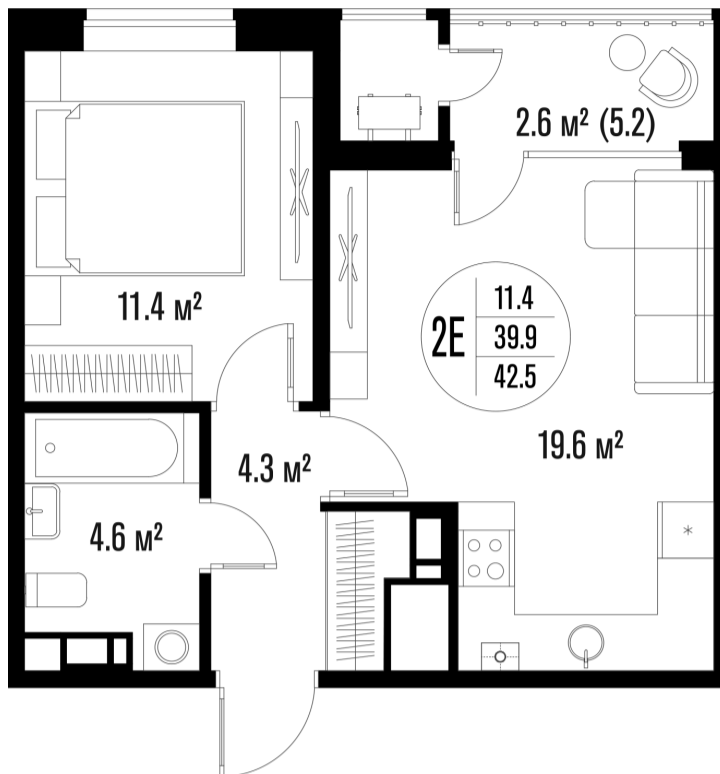

1-комнатная-смарт

Площадь
41.8 м²

Этаж
15/18

Окончание строительства
3 кв. 2026

Стоимость*
от 7 607 600 ₽

Цена за м²*
от 182 000 ₽

* Предложение не является публичной офертой.

Расчёты являются предварительными, произведёнными по минимальным предложениям банков. Предлагаемая скидка является максимальной с учётом специальных ипотечных программ и/или господдержки. Данные обновлены 10.07.2026