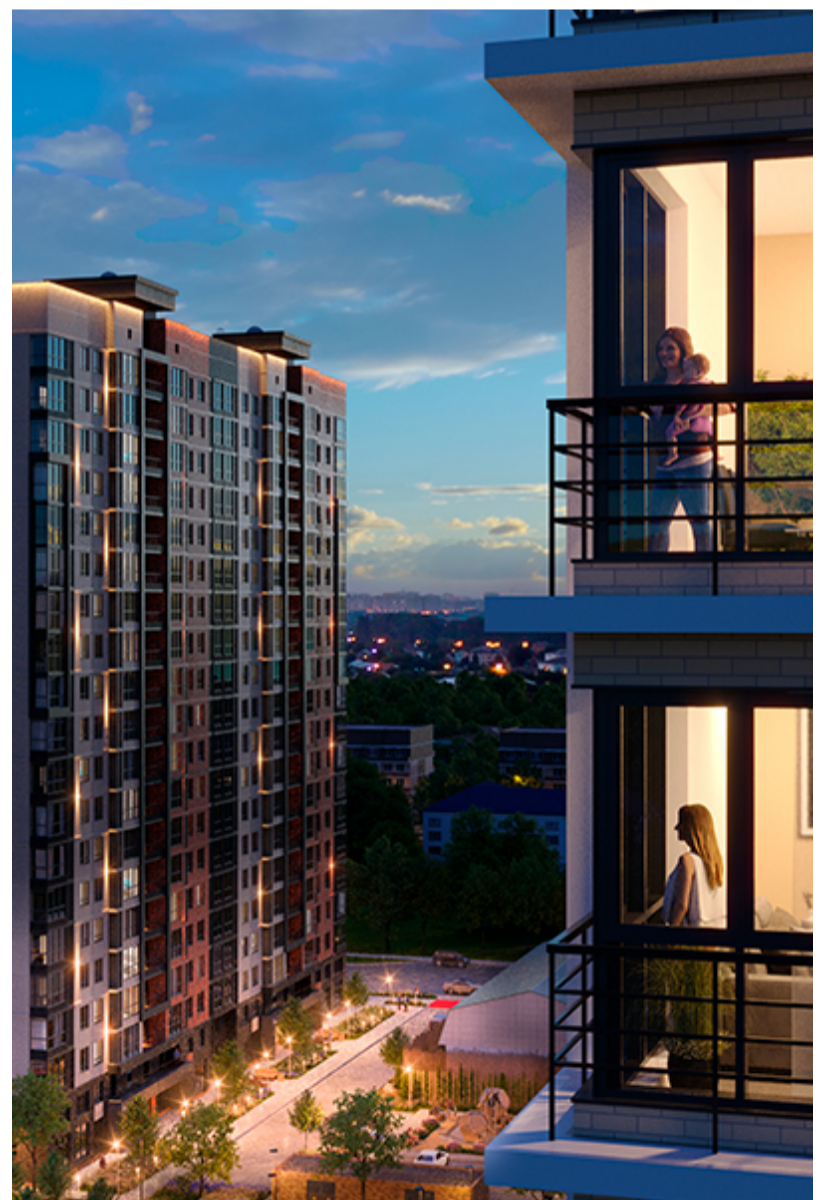

1-комнатная-смарт

Площадь
41.8 м²

Этаж
15/18

Окончание строительства
3 кв. 2026

Стоимость*
от 7 607 600 ₽

Цена за м²*
от 182 000 ₽

* Предложение не является публичной офертой.

Расчёты являются предварительными, произведёнными по минимальным предложениям банков. Предлагаемая скидка является максимальной с учётом специальных ипотечных программ и/или господдержки. Данные обновлены 10.07.2026

Жилой квартал «Центральный»

Адрес ЖК: г. Астрахань, ул. Ахшарумова, 29

Жилой квартал «Центральный» расположен в самом центре города Астрахань с видом на Кремль, сочетает в себе традиции качества, авторскую архитектуру и современные технологии. Дома нового поколения для людей, которые выше всего ценят качество, комфорт, безопасность и свое время, выбирая лучшее для своей семьи.

- Вид на Кремль
- Детский сад от застройщика
- Собственный прогулочный бульвар
- Система «Умный дом»
- Детские экоплощадки
- Отделка White box

[Узнать подробнее
о жилом комплексе](#)