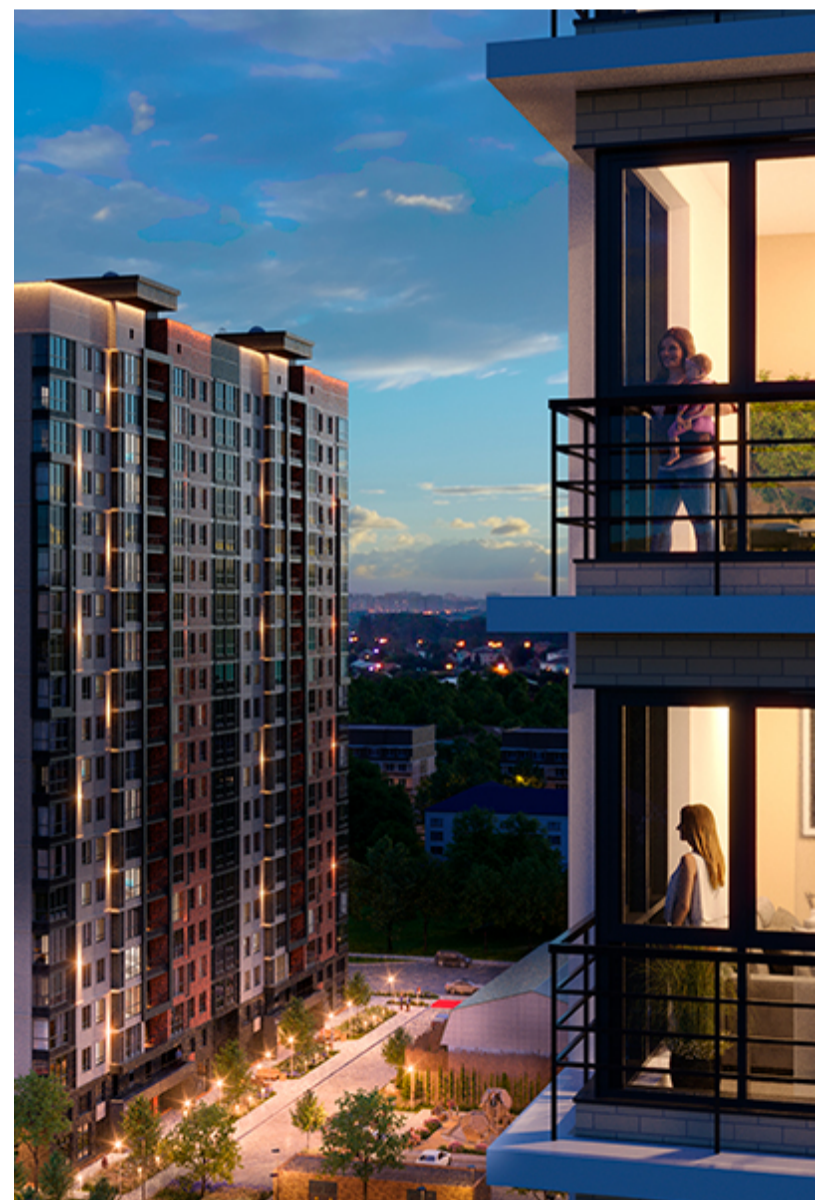

1-комнатная-смарт

Площадь
42.5 м²

Этаж
15/18

Окончание строительства
3 кв. 2026

Стоимость*
от 7 735 000 ₽

Цена за м²*
от 182 000 ₽

* Предложение не является публичной офертой.

Расчёты являются предварительными, произведёнными по минимальным предложениям банков. Предлагаемая скидка является максимальной с учётом специальных ипотечных программ и/или господдержки. Данные обновлены 10.04.2026

Жилой квартал «Центральный»

Адрес ЖК: г. Астрахань, ул. Ахшарумова, 29

Жилой квартал «Центральный» расположен в самом центре города Астрахань с видом на Кремль, сочетает в себе традиции качества, авторскую архитектуру и современные технологии. Дома нового поколения для людей, которые выше всего ценят качество, комфорт, безопасность и свое время, выбирая лучшее для своей семьи.

- Вид на Кремль
- Детский сад от застройщика
- Собственный прогулочный бульвар
- Система «Умный дом»
- Детские экоплощадки
- Отделка White box

[Узнать подробнее
о жилом комплексе](#)