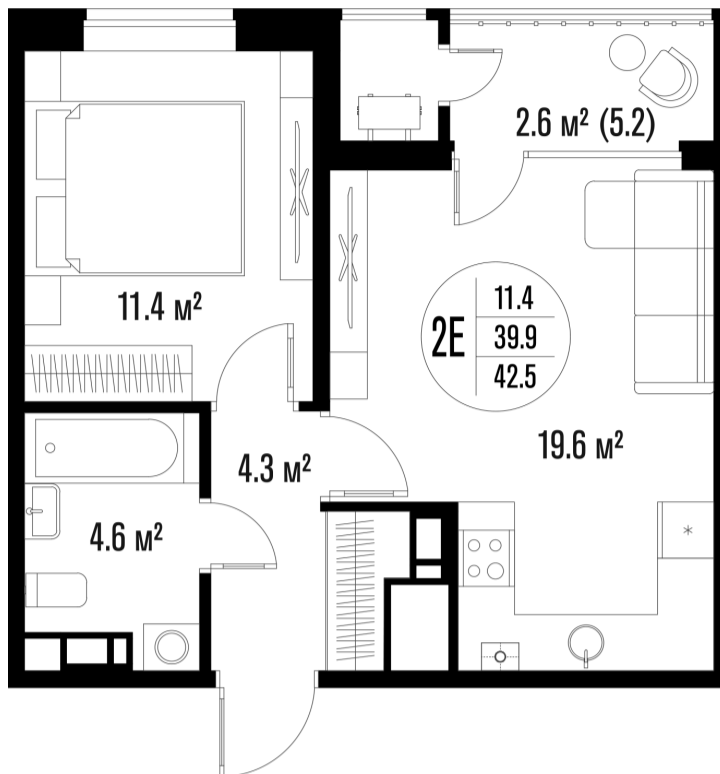

1-комнатная-смарт

Площадь
42 м²

Этаж
14/18

Окончание строительства
3 кв. 2026

Стоимость*
от 7 644 000 ₽

Цена за м²*
от 182 000 ₽

* Предложение не является публичной офертой.

Расчёты являются предварительными, произведёнными по минимальным предложениям банков. Предлагаемая скидка является максимальной с учётом специальных ипотечных программ и/или господдержки. Данные обновлены 11.06.2026