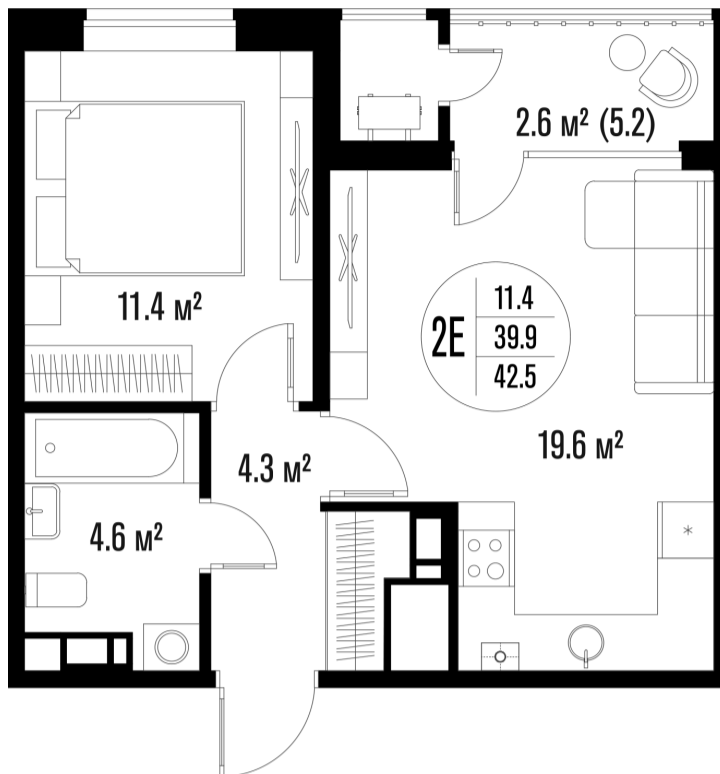

1-комнатная-смарт

Площадь
42.5 м²

Этаж
13/18

Окончание строительства
3 кв. 2026

Стоимость*
от 7 735 000 ₽

Цена за м²*
от 182 000 ₽

* Предложение не является публичной офертой.

Расчёты являются предварительными, произведёнными по минимальным предложениям банков. Предлагаемая скидка является максимальной с учётом специальных ипотечных программ и/или господдержки. Данные обновлены 09.04.2026