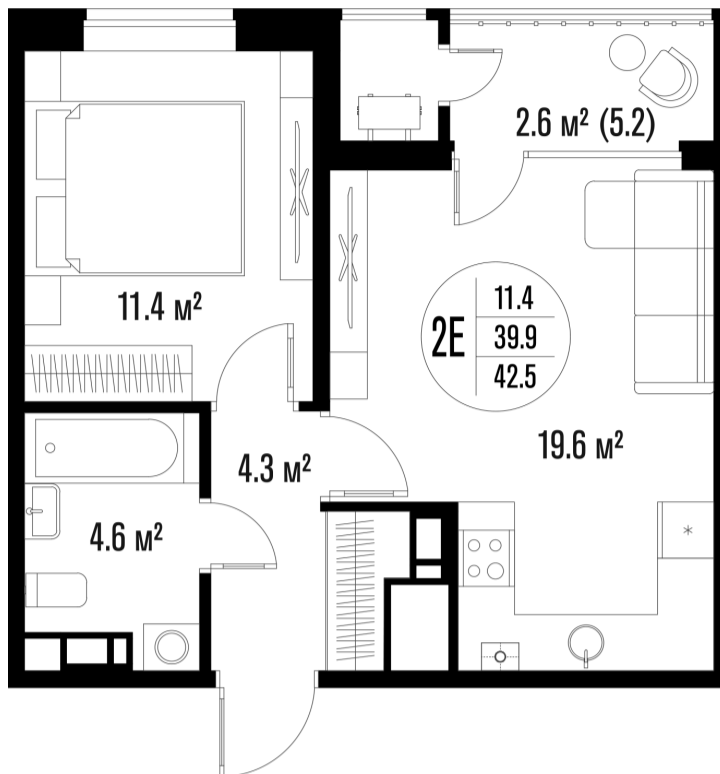

1-комнатная-смарт

Площадь
42 м²

Этаж
13/18

Окончание строительства
3 кв. 2026

Стоимость*
от 7 644 000 ₽

Цена за м²*
от 182 000 ₽

* Предложение не является публичной офертой.

Расчёты являются предварительными, произведёнными по минимальным предложениям банков. Предлагаемая скидка является максимальной с учётом специальных ипотечных программ и/или господдержки. Данные обновлены 25.05.2026