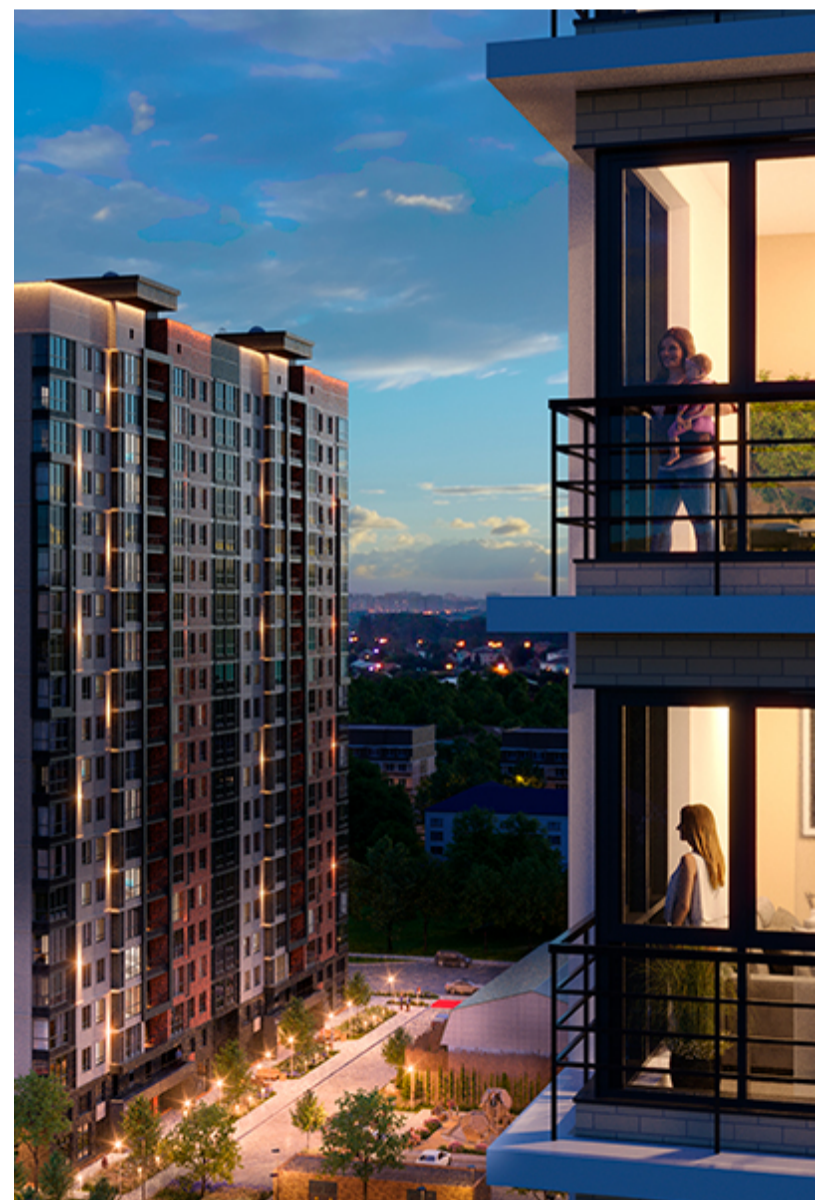

# 1-комнатная-смарт

Площадь  
42 м<sup>2</sup>

Этаж  
13/18

Окончание строительства  
3 кв. 2026

Стоимость\*  
от 7 644 000 ₽

Цена за м<sup>2</sup>\*  
от 182 000 ₽

\* Предложение не является публичной офертой.

## Жилой квартал «Центральный»

Адрес ЖК: г. Астрахань, ул. Ахшарумова, 29

Жилой квартал «Центральный» расположен в самом центре города Астрахань с видом на Кремль, сочетает в себе традиции качества, авторскую архитектуру и современные технологии. Дома нового поколения для людей, которые выше всего ценят качество, комфорт, безопасность и свое время, выбирая лучшее для своей семьи.

- Вид на Кремль
- Детский сад от застройщика
- Собственный прогулочный бульвар
- Система «Умный дом»
- Детские эколощадки
- Отделка White box

[Узнать подробнее  
о жилом комплексе](#)