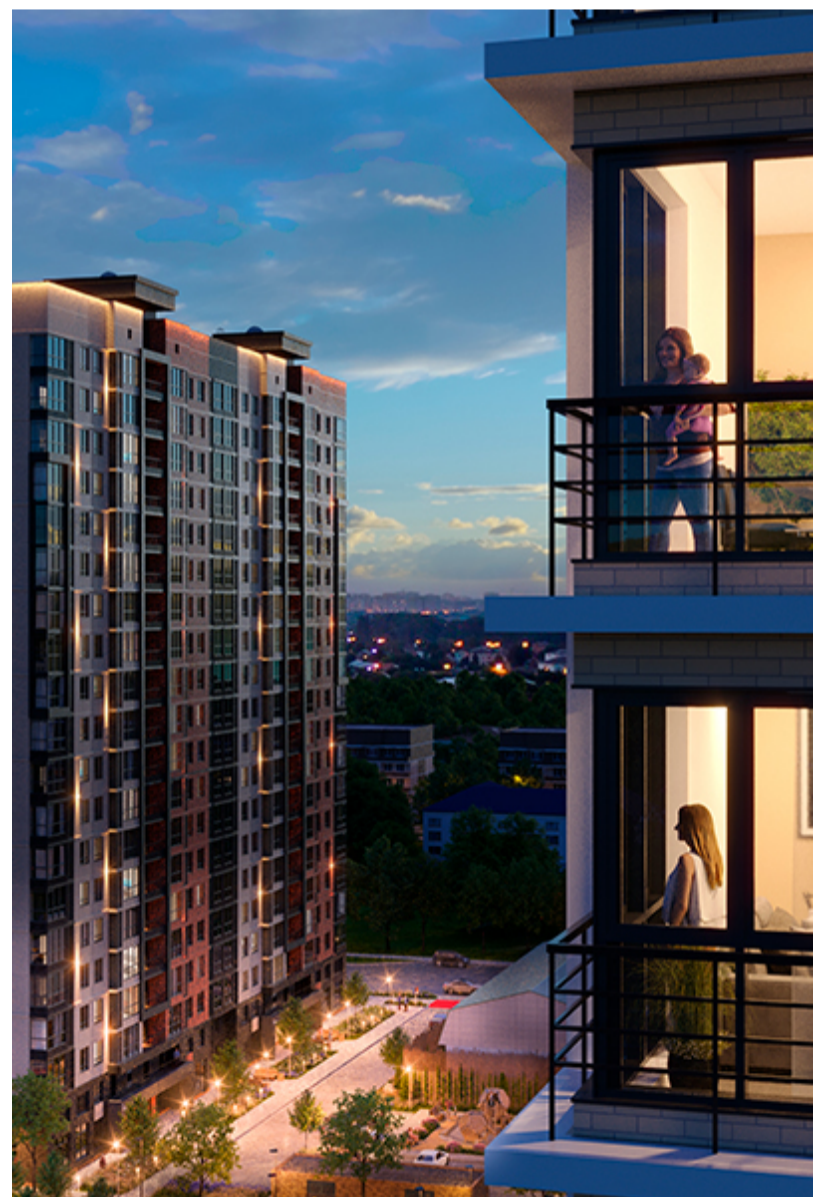

1-комнатная-смарт

Площадь
42 м²

Этаж
13/18

Окончание строительства
3 кв. 2026

Стоимость*
от 7 644 000 ₽

Цена за м²*
от 182 000 ₽

* Предложение не является публичной офертой.

Расчёты являются предварительными, произведёнными по минимальным предложениям банков. Предлагаемая скидка является максимальной с учётом специальных ипотечных программ и/или господдержки. Данные обновлены 25.05.2026

Жилой квартал «Центральный»

Адрес ЖК: г. Астрахань, ул. Ахшарумова, 29

Жилой квартал «Центральный» расположен в самом центре города Астрахань с видом на Кремль, сочетает в себе традиции качества, авторскую архитектуру и современные технологии. Дома нового поколения для людей, которые выше всего ценят качество, комфорт, безопасность и свое время, выбирая лучшее для своей семьи.

- Вид на Кремль
- Детский сад от застройщика
- Собственный прогулочный бульвар
- Система «Умный дом»
- Детские экоплощадки
- Отделка White box

[Узнать подробнее
о жилом комплексе](#)