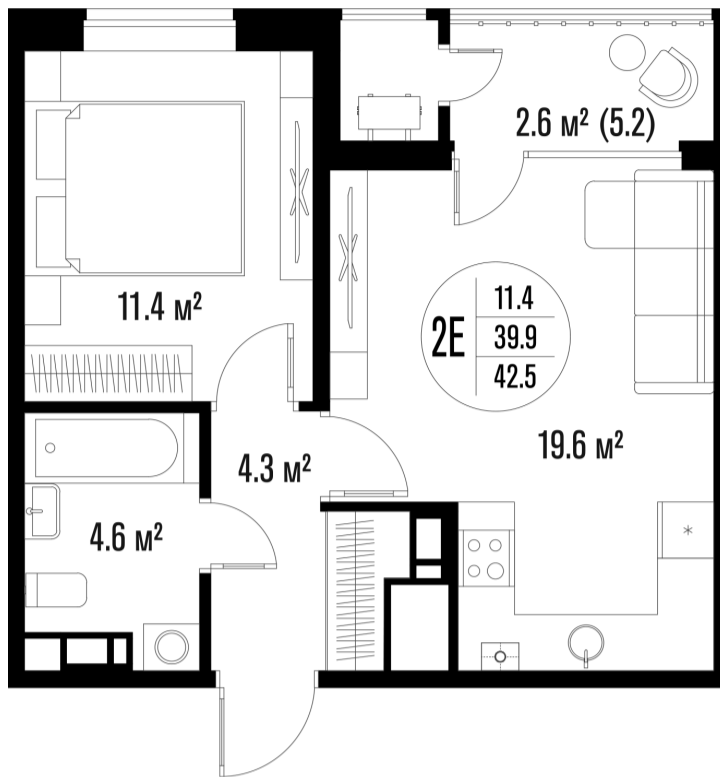

# 1-комнатная-смарт

Площадь  
42 м<sup>2</sup>

Этаж  
13/18

Окончание строительства  
3 кв. 2026

Стоимость\*  
от 7 644 000 ₽

Цена за м<sup>2</sup>\*  
от 182 000 ₽

\* Предложение не является публичной офертой.