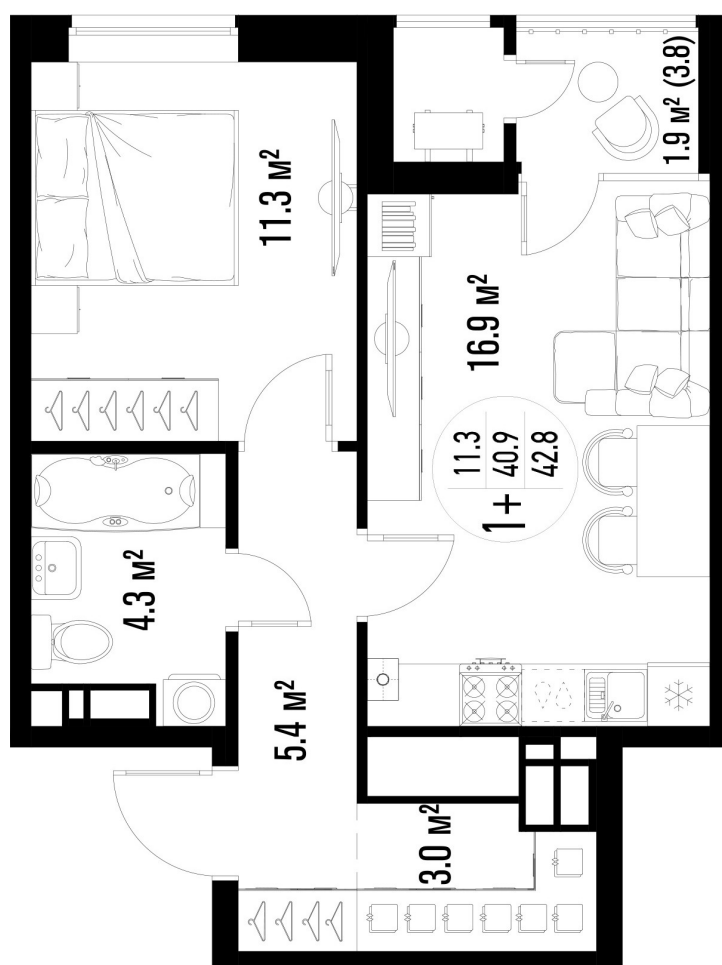

1-комнатная-сма^{рт}

Площадь
42.8 м²

Этаж
25/25

Окончание строительства
3 кв. 2026

Стоимость*
от 7 789 600 ₽

Цена за м²*
от 182 000 ₽

* Предложение не является публичной офертой.

Расчёты являются предварительными, произведёнными по минимальным предложениям банков. Предлагаемая скидка является максимальной с учётом специальных ипотечных программ и/или господдержки. Данные обновлены 28.06.2026