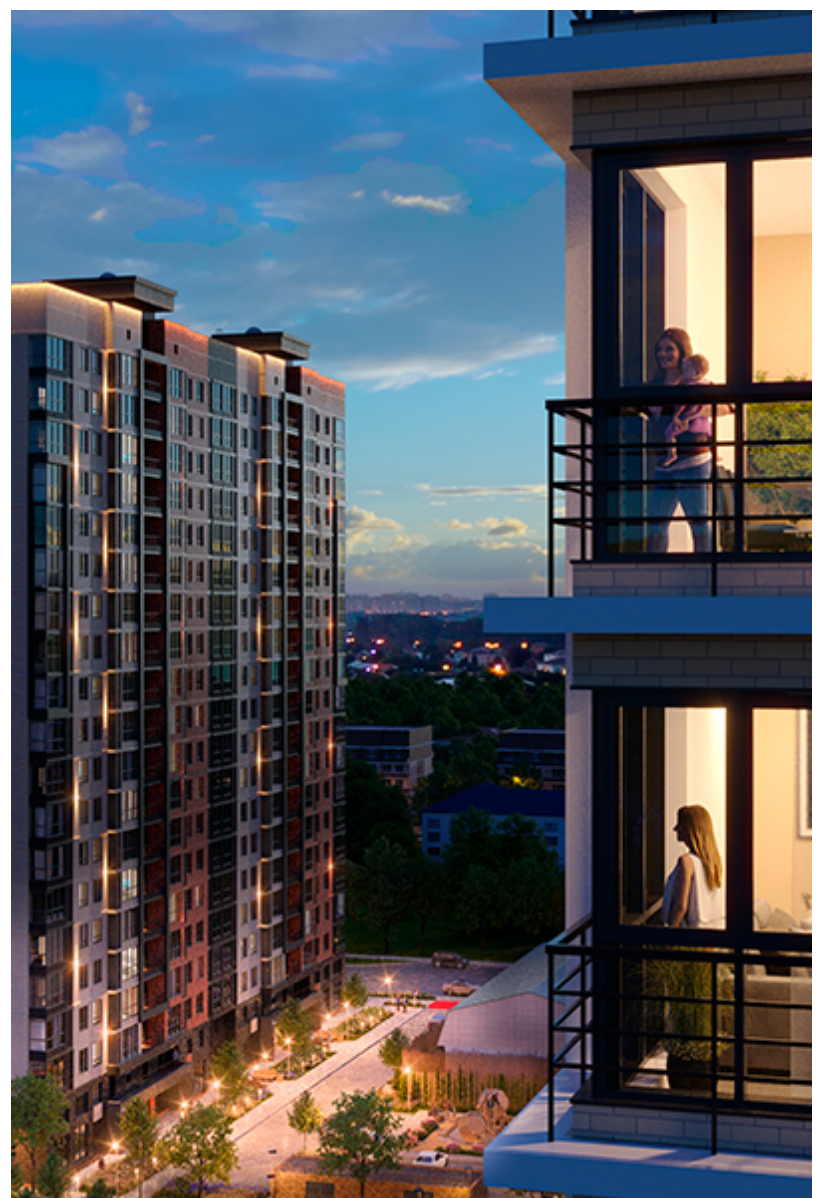

1-комнатная-сма^{рт}

Площадь
42.8 м²

Этаж
20/25

Окончание строительства
3 кв. 2026

Стоимость*
от 7 789 600 ₽

Цена за м²*
от 182 000 ₽

* Предложение не является публичной офертой.

Расчёты являются предварительными, произведёнными по минимальным предложениям банков. Предлагаемая скидка является максимальной с учётом специальных ипотечных программ и/или господдержки. Данные обновлены 27.06.2026

Жилой квартал «Центральный»

Адрес ЖК: г. Астрахань, ул. Ахшарумова, 29

Жилой квартал «Центральный» расположен в самом центре города Астрахань с видом на Кремль, сочетает в себе традиции качества, авторскую архитектуру и современные технологии. Дома нового поколения для людей, которые выше всего ценят качество, комфорт, безопасность и свое время, выбирая лучшее для своей семьи.

- Вид на Кремль
- Детский сад от застройщика
- Собственный прогулочный бульвар
- Система «Умный дом»
- Детские экоплощадки
- Отделка White box

[Узнать подробнее](#)
[о жилом комплексе](#)