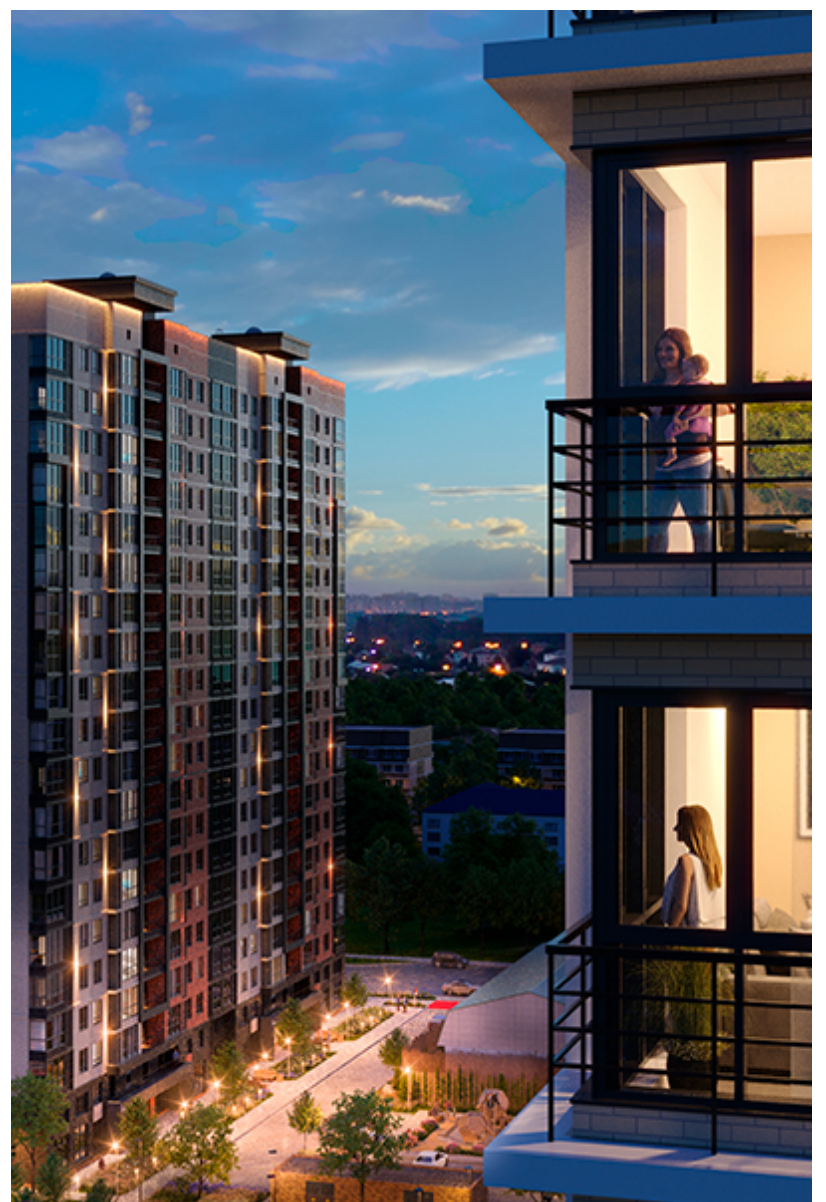

1-комнатная-сма^{рт}

Площадь
42.8 м²

Этаж
19/25

Окончание строительства
3 кв. 2026

Стоимость*
от 7 789 600 ₽

Цена за м²*
от 182 000 ₽

* Предложение не является публичной офертой.

Расчёты являются предварительными, произведёнными по минимальным предложениям банков. Предлагаемая скидка является максимальной с учётом специальных ипотечных программ и/или господдержки. Данные обновлены 29.06.2026

Жилой квартал «Центральный»

Адрес ЖК: г. Астрахань, ул. Ахшарумова, 29

Жилой квартал «Центральный» расположен в самом центре города Астрахань с видом на Кремль, сочетает в себе традиции качества, авторскую архитектуру и современные технологии. Дома нового поколения для людей, которые выше всего ценят качество, комфорт, безопасность и свое время, выбирая лучшее для своей семьи.

- Вид на Кремль
- Детский сад от застройщика
- Собственный прогулочный бульвар
- Система «Умный дом»
- Детские экоплощадки
- Отделка White box

[Узнать подробнее](#)
[о жилом комплексе](#)