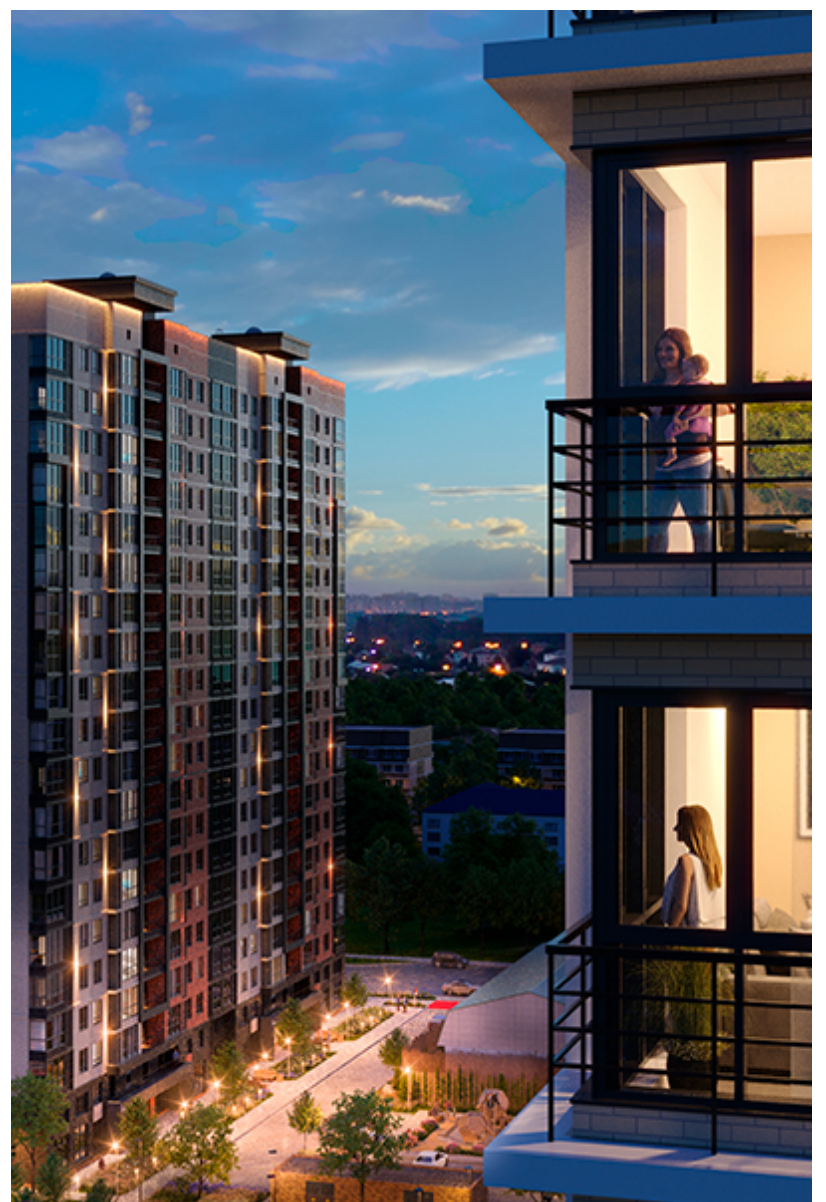

# 1-комнатная-смайт

Площадь  
42.8 м<sup>2</sup>

Этаж  
18/25

Окончание строительства  
3 кв. 2026

Стоимость\*  
от 7 789 600 ₽

Цена за м<sup>2</sup>\*  
от 182 000 ₽

\* Предложение не является публичной офертой.

## Жилой квартал «Центральный»

Адрес ЖК: г. Астрахань, ул. Ахшарумова, 29

Жилой квартал «Центральный» расположен в самом центре города Астрахань с видом на Кремль, сочетает в себе традиции качества, авторскую архитектуру и современные технологии. Дома нового поколения для людей, которые выше всего ценят качество, комфорт, безопасность и свое время, выбирая лучшее для своей семьи.

- Вид на Кремль
- Детский сад от застройщика
- Собственный прогулочный бульвар
- Система «Умный дом»
- Детские экоплощадки
- Отделка White box

[Узнать подробнее](#)  
[о жилом комплексе](#)