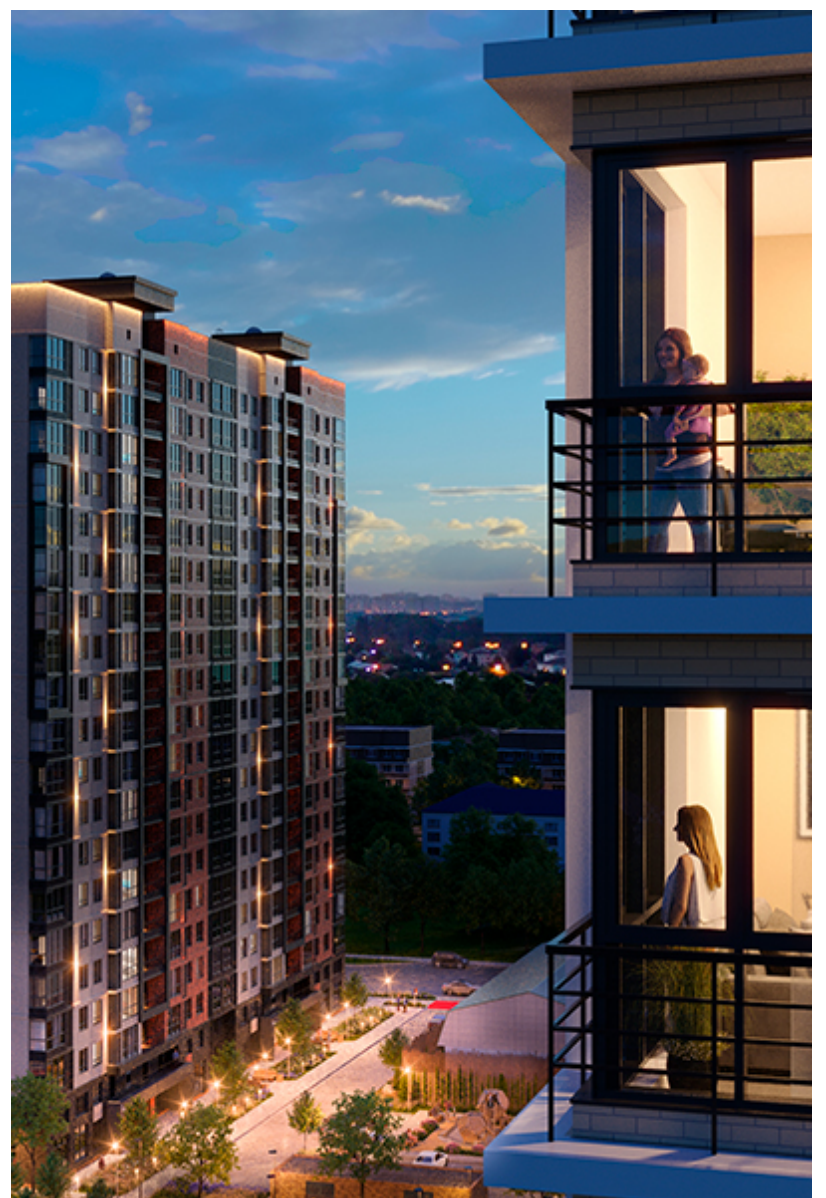

1-комнатная-сма^{рт}

Площадь
42.9 м²

Этаж
17/25

Окончание строительства
3 кв. 2026

Стоимость*
от 7 807 800 ₽

Цена за м²*
от 182 000 ₽

* Предложение не является публичной офертой.

Расчёты являются предварительными, произведёнными по минимальным предложениям банков. Предлагаемая скидка является максимальной с учётом специальных ипотечных программ и/или господдержки. Данные обновлены 29.06.2026

Жилой квартал «Центральный»

Адрес ЖК: г. Астрахань, ул. Ахшарумова, 29

Жилой квартал «Центральный» расположен в самом центре города Астрахань с видом на Кремль, сочетает в себе традиции качества, авторскую архитектуру и современные технологии. Дома нового поколения для людей, которые выше всего ценят качество, комфорт, безопасность и свое время, выбирая лучшее для своей семьи.

- Вид на Кремль
- Детский сад от застройщика
- Собственный прогулочный бульвар
- Система «Умный дом»
- Детские эколощадки
- Отделка White box

[Узнать подробнее](#)
[о жилом комплексе](#)