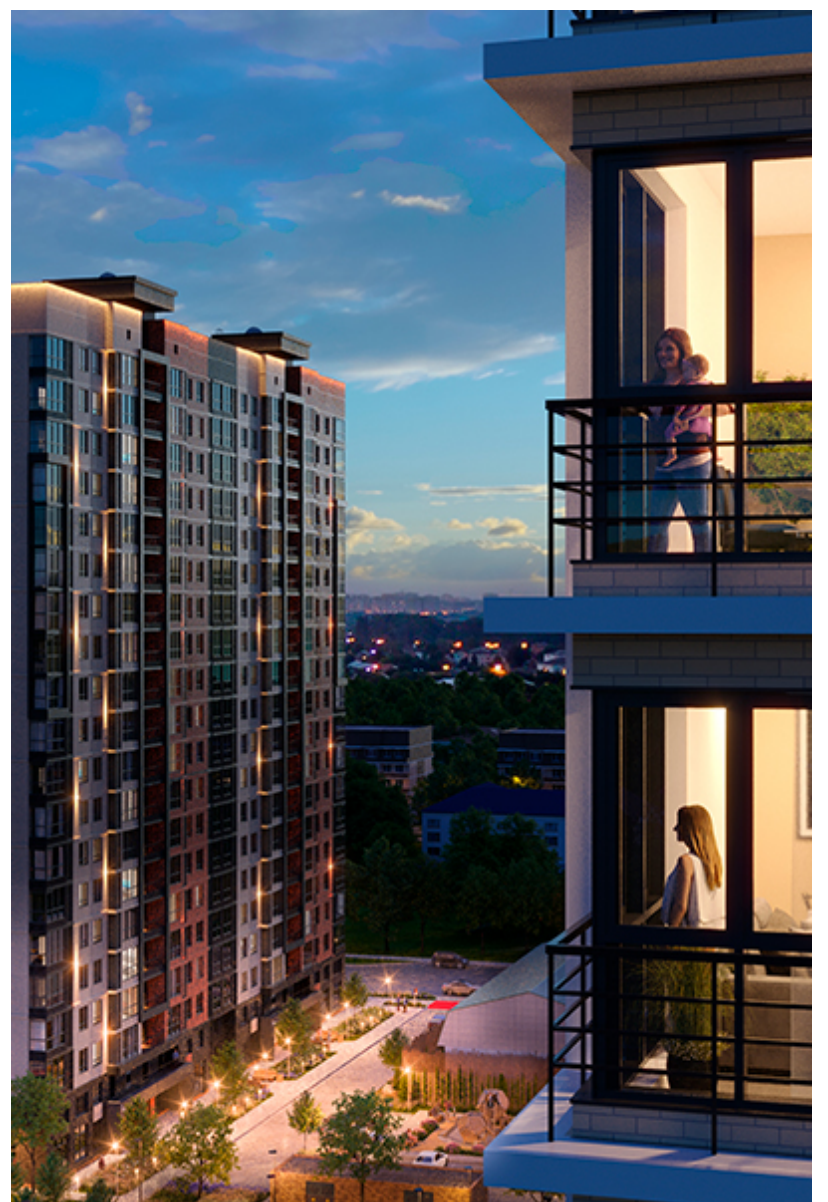

1-комнатная-сма^{рт}

Площадь
42.9 м²

Этаж
16/25

Окончание строительства
3 кв. 2026

Стоимость*
от 7 807 800 ₽

Цена за м²*
от 182 000 ₽

* Предложение не является публичной офертой.

Расчёты являются предварительными, произведёнными по минимальным предложениям банков. Предлагаемая скидка является максимальной с учётом специальных ипотечных программ и/или господдержки. Данные обновлены 25.06.2026

Жилой квартал «Центральный»

Адрес ЖК: г. Астрахань, ул. Ахшарумова, 29

Жилой квартал «Центральный» расположен в самом центре города Астрахань с видом на Кремль, сочетает в себе традиции качества, авторскую архитектуру и современные технологии. Дома нового поколения для людей, которые выше всего ценят качество, комфорт, безопасность и свое время, выбирая лучшее для своей семьи.

- Вид на Кремль
- Детский сад от застройщика
- Собственный прогулочный бульвар
- Система «Умный дом»
- Детские эколощадки
- Отделка White box

[Узнать подробнее](#)
[о жилом комплексе](#)