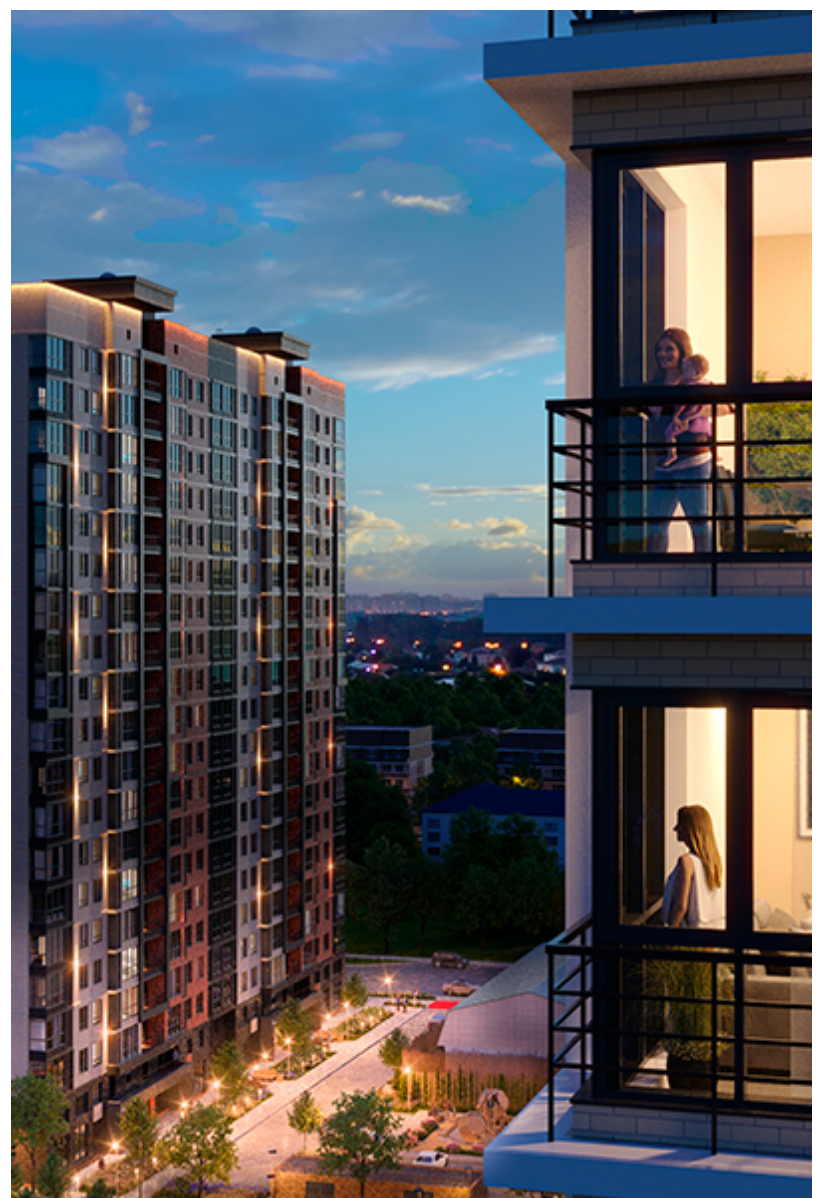

1-комнатная-сма^{рт}

Площадь
42.9 м²

Этаж
15/25

Окончание строительства
3 кв. 2026

Стоимость*
от 7 807 800 ₽

Цена за м²*
от 182 000 ₽

* Предложение не является публичной офертой.

Расчёты являются предварительными, произведёнными по минимальным предложениям банков. Предлагаемая скидка является максимальной с учётом специальных ипотечных программ и/или господдержки. Данные обновлены 25.06.2026

Жилой квартал «Центральный»

Адрес ЖК: г. Астрахань, ул. Ахшарумова, 29

Жилой квартал «Центральный» расположен в самом центре города Астрахань с видом на Кремль, сочетает в себе традиции качества, авторскую архитектуру и современные технологии. Дома нового поколения для людей, которые выше всего ценят качество, комфорт, безопасность и свое время, выбирая лучшее для своей семьи.

- Вид на Кремль
- Детский сад от застройщика
- Собственный прогулочный бульвар
- Система «Умный дом»
- Детские эколощадки
- Отделка White box

[Узнать подробнее](#)
[о жилом комплексе](#)