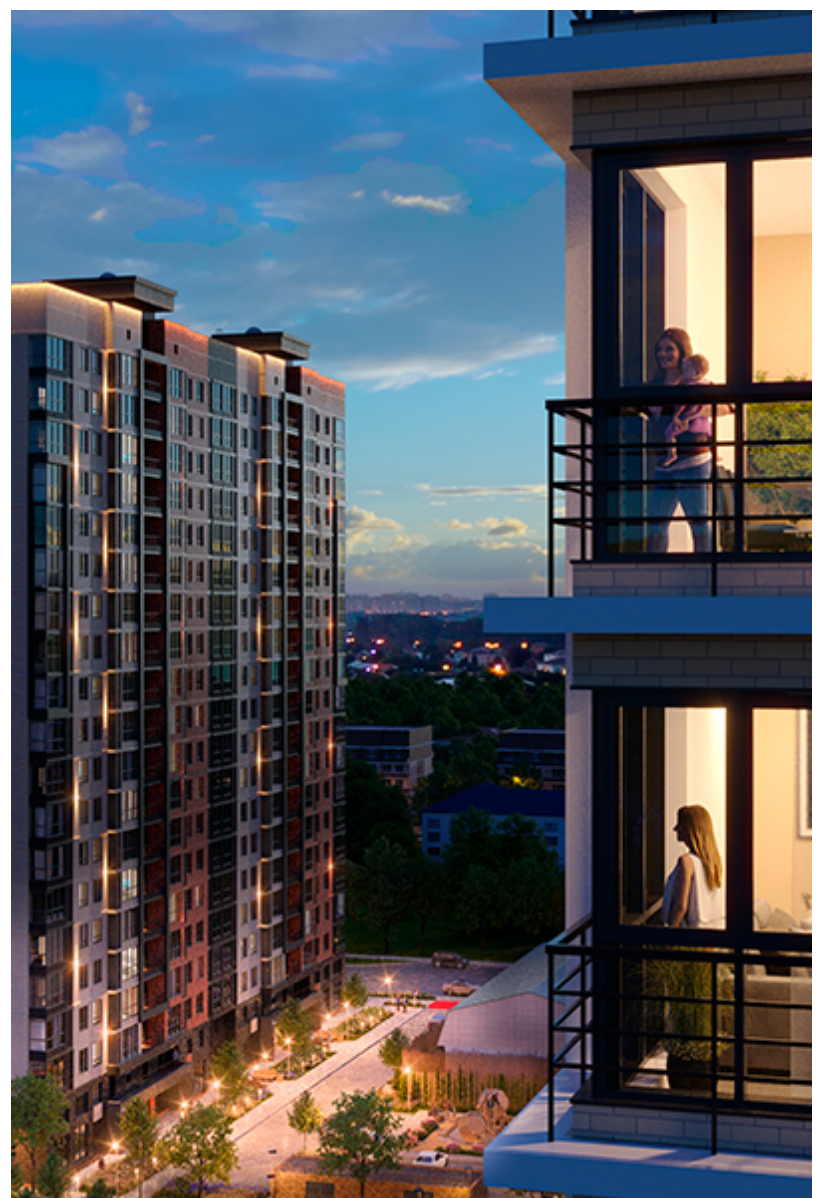

1-комнатная-сма^{рт}

Площадь
42.9 м²

Этаж
12/25

Окончание строительства
3 кв. 2026

Стоимость*
от 7 807 800 ₽

Цена за м²*
от 182 000 ₽

* Предложение не является публичной офертой.

Расчёты являются предварительными, произведёнными по минимальным предложениям банков. Предлагаемая скидка является максимальной с учётом специальных ипотечных программ и/или господдержки. Данные обновлены 26.06.2026

Жилой квартал «Центральный»

Адрес ЖК: г. Астрахань, ул. Ахшарумова, 29

Жилой квартал «Центральный» расположен в самом центре города Астрахань с видом на Кремль, сочетает в себе традиции качества, авторскую архитектуру и современные технологии. Дома нового поколения для людей, которые выше всего ценят качество, комфорт, безопасность и свое время, выбирая лучшее для своей семьи.

- Вид на Кремль
- Детский сад от застройщика
- Собственный прогулочный бульвар
- Система «Умный дом»
- Детские экоплощадки
- Отделка White box

[Узнать подробнее](#)
[о жилом комплексе](#)