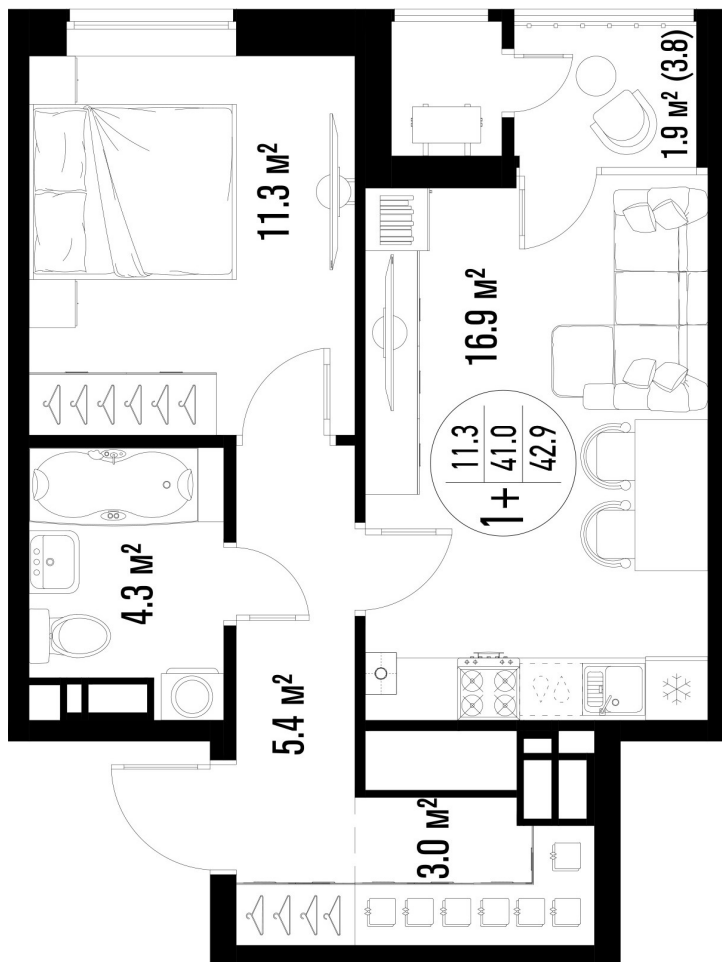

1-комнатная-сма^{рт}

Площадь
42.9 м²

Этаж
12/25

Окончание строительства
3 кв. 2026

Стоимость*
от 7 807 800 ₽

Цена за м²*
от 182 000 ₽

* Предложение не является публичной офертой.

Расчёты являются предварительными, произведёнными по минимальным предложениям банков. Предлагаемая скидка является максимальной с учётом специальных ипотечных программ и/или господдержки. Данные обновлены 26.06.2026