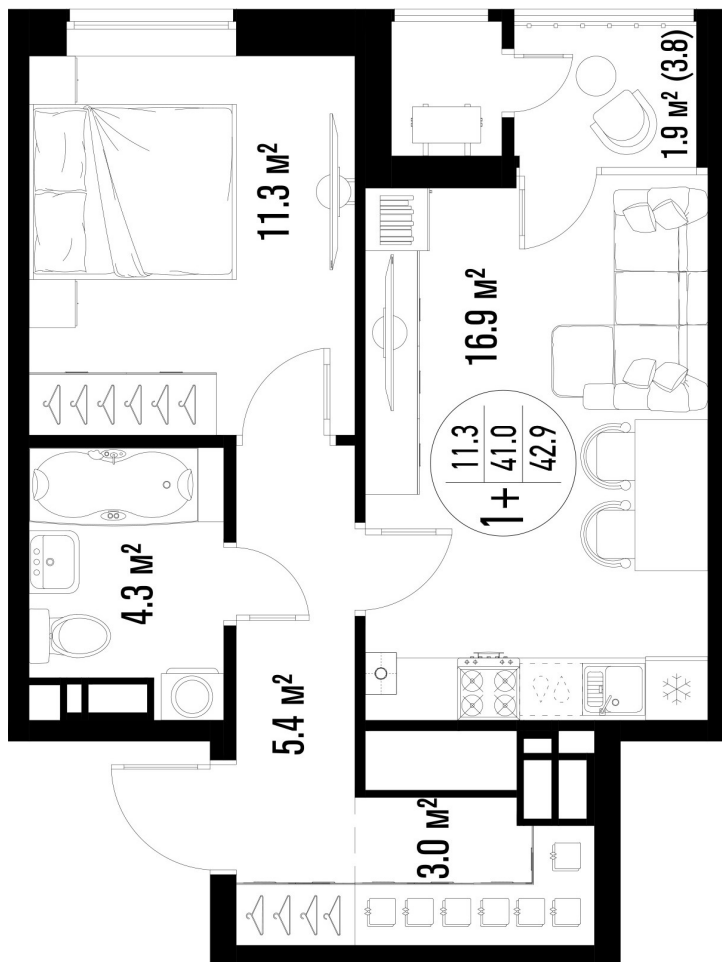

1-комнатная-сма^{рт}

Площадь
42.9 м²

Этаж
11/25

Окончание строительства
3 кв. 2026

Стоимость*
от 7 807 800 ₽

Цена за м²*
от 182 000 ₽

* Предложение не является публичной офертой.

Расчёты являются предварительными, произведёнными по минимальным предложениям банков. Предлагаемая скидка является максимальной с учётом специальных ипотечных программ и/или господдержки. Данные обновлены 29.06.2026