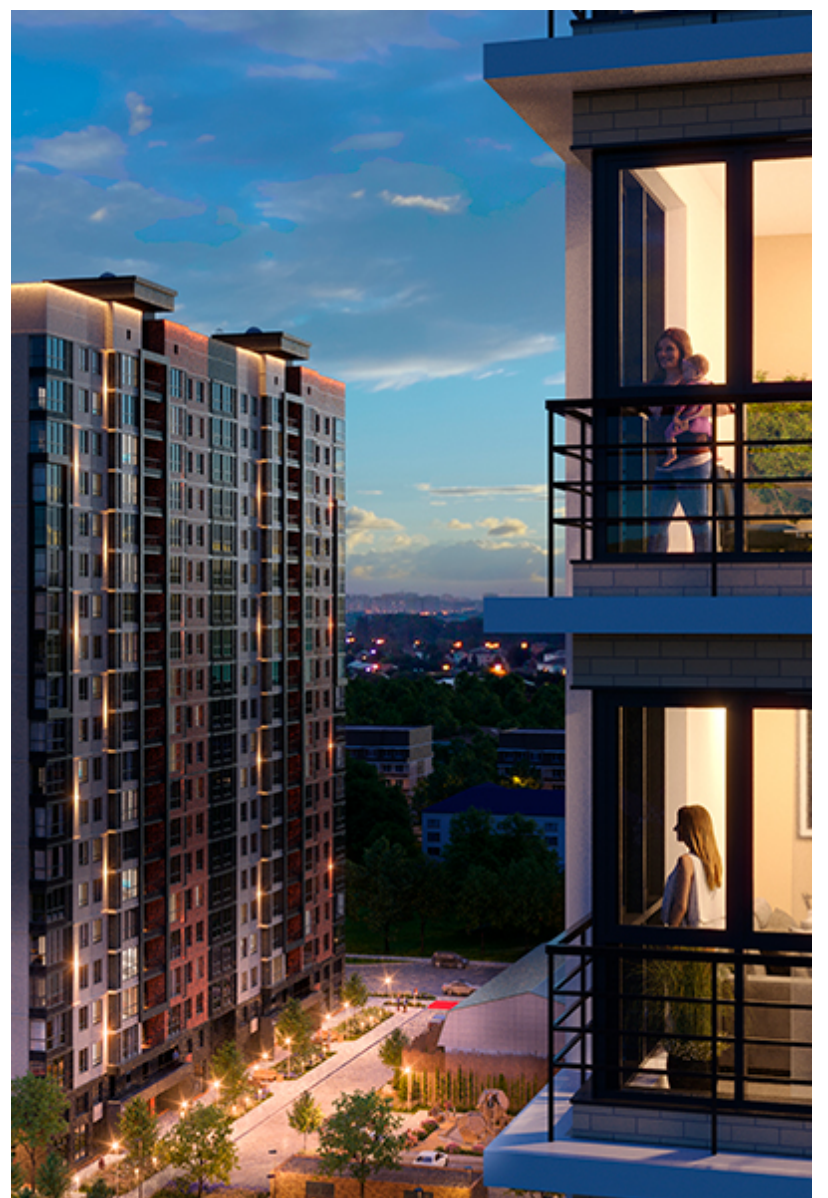

# 1-комнатная-сма<sup>рт</sup>

Площадь  
42.9 м<sup>2</sup>

Этаж  
9/25

Окончание строительства  
3 кв. 2026

Стоимость\*  
от 7 807 800 ₽

Цена за м<sup>2</sup>\*  
от 182 000 ₽

\* Предложение не является публичной офертой.

## Жилой квартал «Центральный»

Адрес ЖК: г. Астрахань, ул. Ахшарумова, 29

Жилой квартал «Центральный» расположен в самом центре города Астрахань с видом на Кремль, сочетает в себе традиции качества, авторскую архитектуру и современные технологии. Дома нового поколения для людей, которые выше всего ценят качество, комфорт, безопасность и свое время, выбирая лучшее для своей семьи.

- Вид на Кремль
- Детский сад от застройщика
- Собственный прогулочный бульвар
- Система «Умный дом»
- Детские эколощадки
- Отделка White box

[Узнать подробнее](#)  
[о жилом комплексе](#)