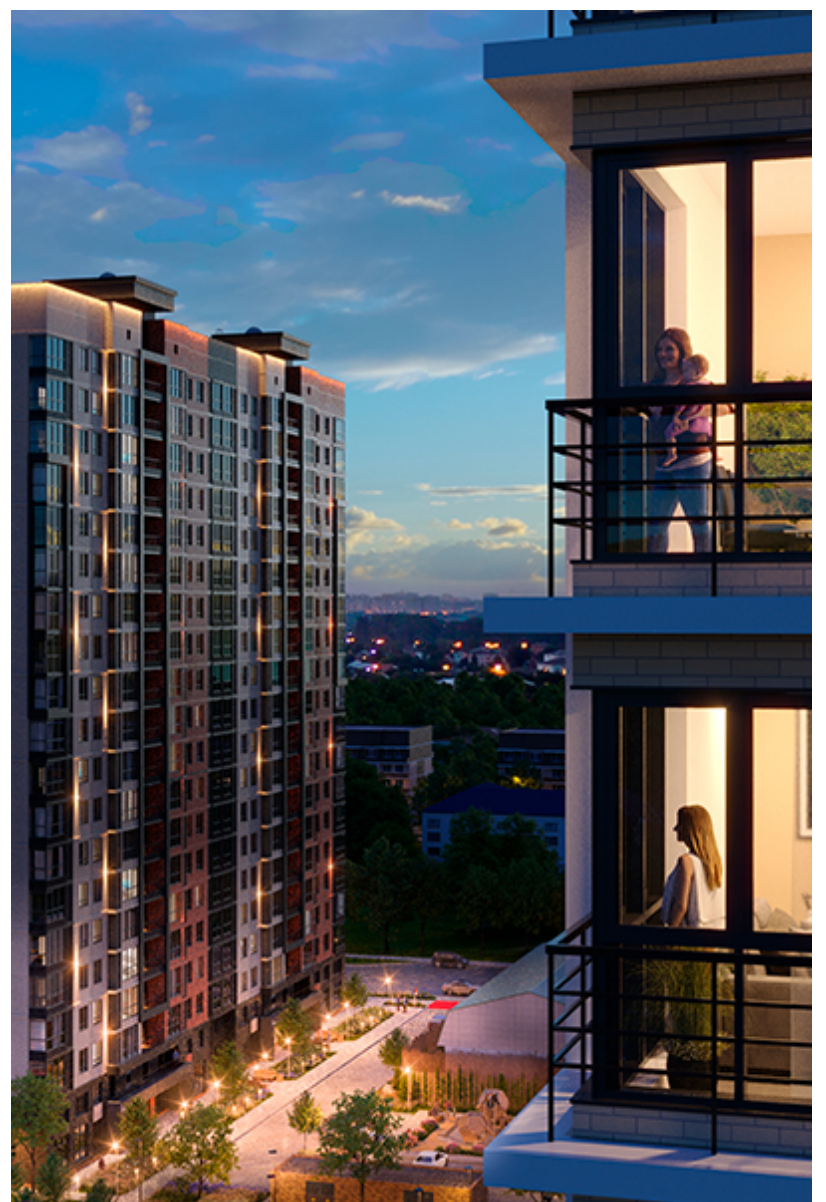

1-комнатная-сма^{рт}

Площадь
42.8 м²

Этаж
21/25

Окончание строительства
3 кв. 2026

Стоимость*
от 7 746 800 ₽

Цена за м²*
от 181 000 ₽

* Предложение не является публичной офертой.

Расчёты являются предварительными, произведёнными по минимальным предложениям банков. Предлагаемая скидка является максимальной с учётом специальных ипотечных программ и/или господдержки. Данные обновлены 20.06.2026

Жилой квартал «Центральный»

Адрес ЖК: г. Астрахань, ул. Ахшарумова, 29

Жилой квартал «Центральный» расположен в самом центре города Астрахань с видом на Кремль, сочетает в себе традиции качества, авторскую архитектуру и современные технологии. Дома нового поколения для людей, которые выше всего ценят качество, комфорт, безопасность и свое время, выбирая лучшее для своей семьи.

- Вид на Кремль
- Детский сад от застройщика
- Собственный прогулочный бульвар
- Система «Умный дом»
- Детские экоплощадки
- Отделка White box

[Узнать подробнее](#)
[о жилом комплексе](#)