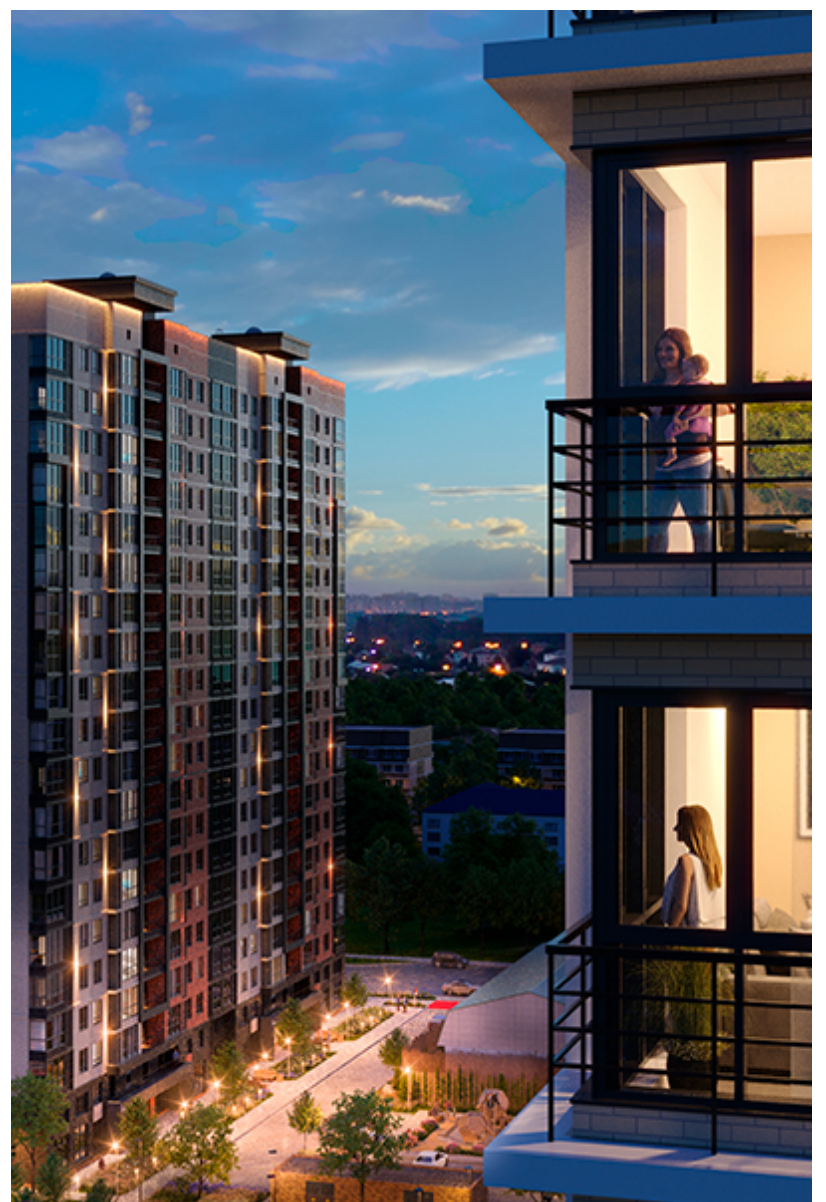

# 1-комнатная-смарт

Площадь  
42.8 м<sup>2</sup>

Этаж  
18/25

Окончание строительства  
3 кв. 2026

Стоимость\*  
от 7 746 800 ₽

Цена за м<sup>2</sup>\*  
от 181 000 ₽

\* Предложение не является публичной офертой.

## Жилой квартал «Центральный»

Адрес ЖК: г. Астрахань, ул. Ахшарумова, 29

Жилой квартал «Центральный» расположен в самом центре города Астрахань с видом на Кремль, сочетает в себе традиции качества, авторскую архитектуру и современные технологии. Дома нового поколения для людей, которые выше всего ценят качество, комфорт, безопасность и свое время, выбирая лучшее для своей семьи.

- Вид на Кремль
- Детский сад от застройщика
- Собственный прогулочный бульвар
- Система «Умный дом»
- Детские экоплощадки
- Отделка White box

[Узнать подробнее](#)  
[о жилом комплексе](#)