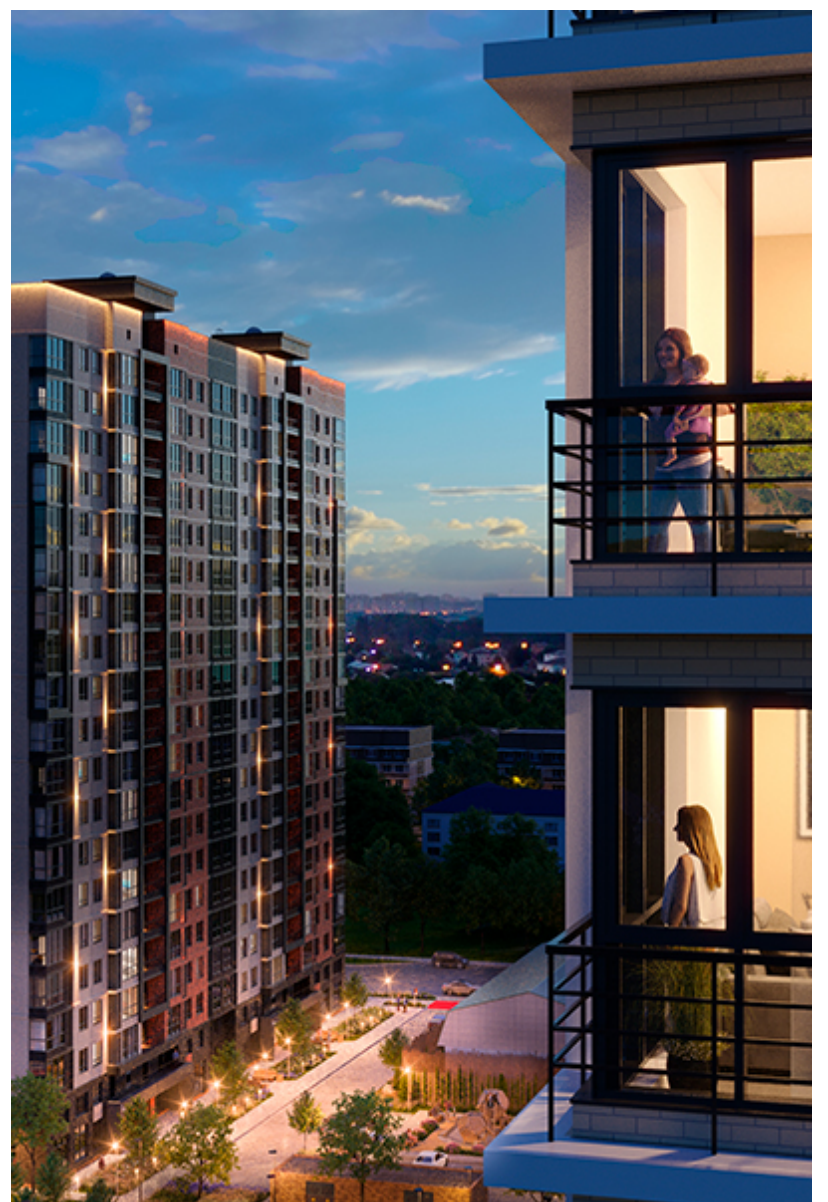

1-комнатная-сма^{рт}

Площадь
42.9 м²

Этаж
16/25

Окончание строительства
3 кв. 2026

Стоимость*
от 7 764 900 ₽

Цена за м²*
от 181 000 ₽

* Предложение не является публичной офертой.

Расчёты являются предварительными, произведёнными по минимальным предложениям банков. Предлагаемая скидка является максимальной с учётом специальных ипотечных программ и/или господдержки. Данные обновлены 20.06.2026

Жилой квартал «Центральный»

Адрес ЖК: г. Астрахань, ул. Ахшарумова, 29

Жилой квартал «Центральный» расположен в самом центре города Астрахань с видом на Кремль, сочетает в себе традиции качества, авторскую архитектуру и современные технологии. Дома нового поколения для людей, которые выше всего ценят качество, комфорт, безопасность и свое время, выбирая лучшее для своей семьи.

- Вид на Кремль
- Детский сад от застройщика
- Собственный прогулочный бульвар
- Система «Умный дом»
- Детские эколощадки
- Отделка White box

[Узнать подробнее](#)
[о жилом комплексе](#)