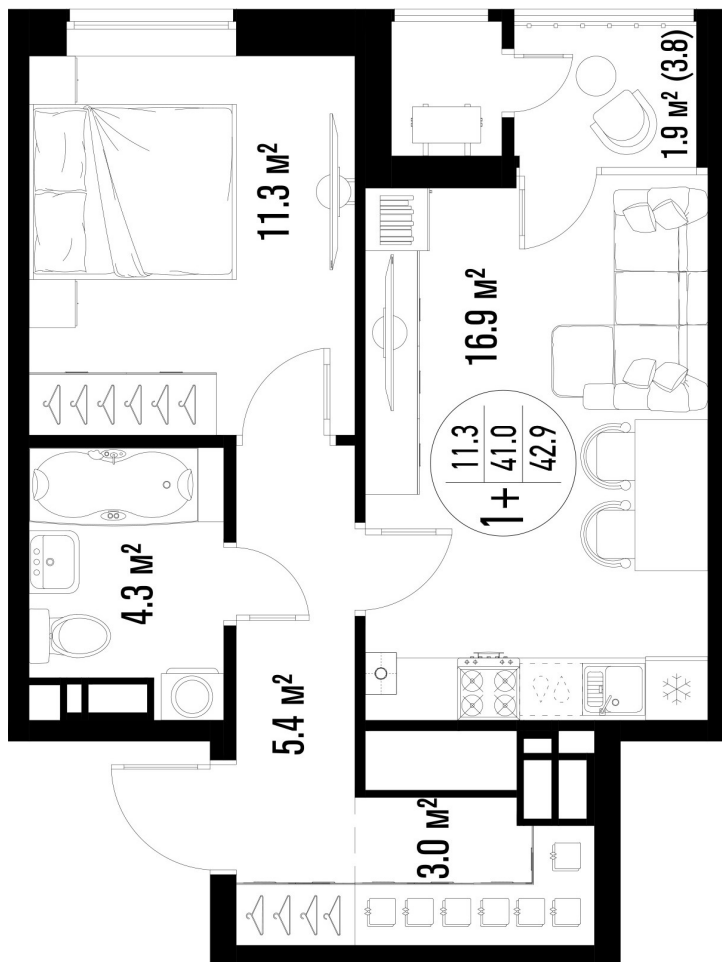

1-комнатная-сма^{рт}

Площадь
42.9 м²

Этаж
14/25

Окончание строительства
3 кв. 2026

Стоимость*
от 7 764 900 ₽

Цена за м²*
от 181 000 ₽

* Предложение не является публичной офертой.

Расчёты являются предварительными, произведёнными по минимальным предложениям банков. Предлагаемая скидка является максимальной с учётом специальных ипотечных программ и/или господдержки. Данные обновлены 20.06.2026