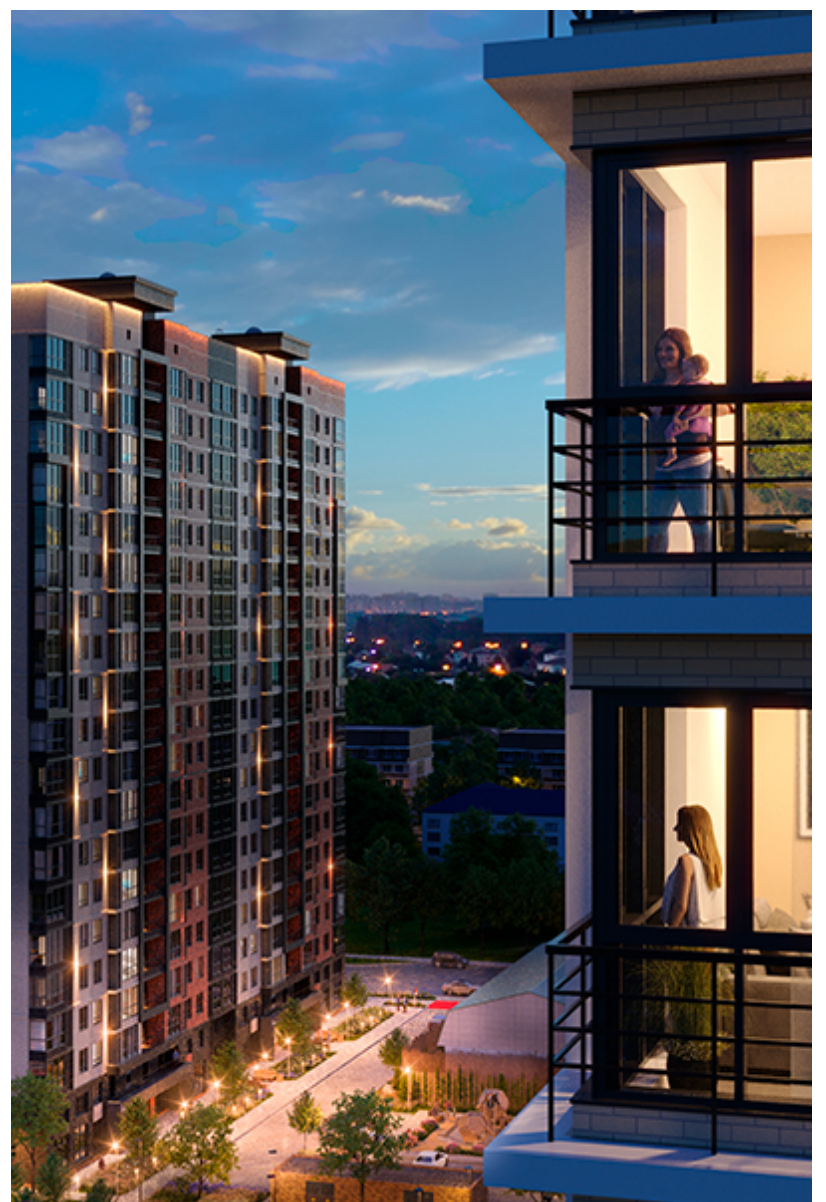

1-комнатная-сма^{рт}

Площадь
42.9 м²

Этаж
14/25

Окончание строительства
3 кв. 2026

Стоимость*
от 7 764 900 ₽

Цена за м²*
от 181 000 ₽

* Предложение не является публичной офертой.

Расчёты являются предварительными, произведёнными по минимальным предложениям банков. Предлагаемая скидка является максимальной с учётом специальных ипотечных программ и/или господдержки. Данные обновлены 20.06.2026

Жилой квартал «Центральный»

Адрес ЖК: г. Астрахань, ул. Ахшарумова, 29

Жилой квартал «Центральный» расположен в самом центре города Астрахань с видом на Кремль, сочетает в себе традиции качества, авторскую архитектуру и современные технологии. Дома нового поколения для людей, которые выше всего ценят качество, комфорт, безопасность и свое время, выбирая лучшее для своей семьи.

- Вид на Кремль
- Детский сад от застройщика
- Собственный прогулочный бульвар
- Система «Умный дом»
- Детские экоплощадки
- Отделка White box

[Узнать подробнее](#)
[о жилом комплексе](#)