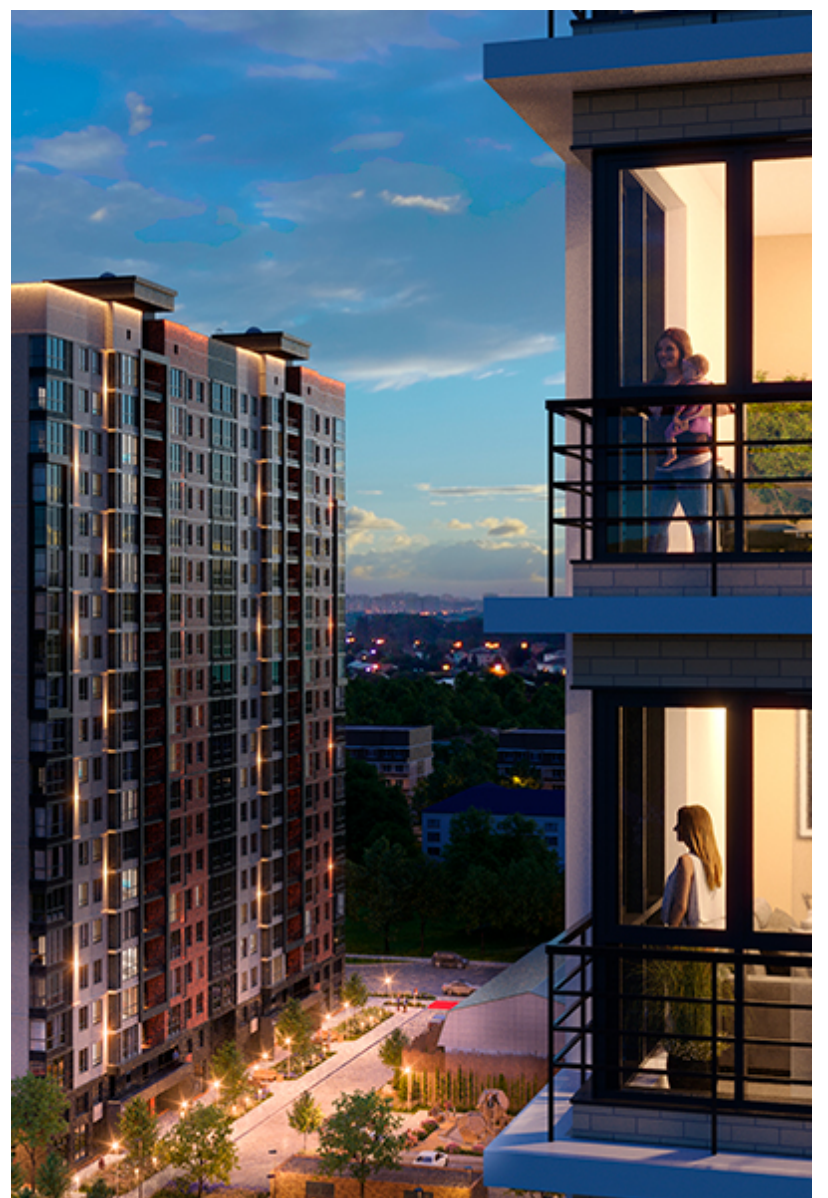

1-комнатная-сма^{рт}

Площадь
42.9 м²

Этаж
13/25

Окончание строительства
3 кв. 2026

Стоимость*
от 7 764 900 ₽

Цена за м²*
от 181 000 ₽

* Предложение не является публичной офертой.

Расчёты являются предварительными, произведёнными по минимальным предложениям банков. Предлагаемая скидка является максимальной с учётом специальных ипотечных программ и/или господдержки. Данные обновлены 20.06.2026

Жилой квартал «Центральный»

Адрес ЖК: г. Астрахань, ул. Ахшарумова, 29

Жилой квартал «Центральный» расположен в самом центре города Астрахань с видом на Кремль, сочетает в себе традиции качества, авторскую архитектуру и современные технологии. Дома нового поколения для людей, которые выше всего ценят качество, комфорт, безопасность и свое время, выбирая лучшее для своей семьи.

- Вид на Кремль
- Детский сад от застройщика
- Собственный прогулочный бульвар
- Система «Умный дом»
- Детские экоплощадки
- Отделка White box

[Узнать подробнее](#)
[о жилом комплексе](#)