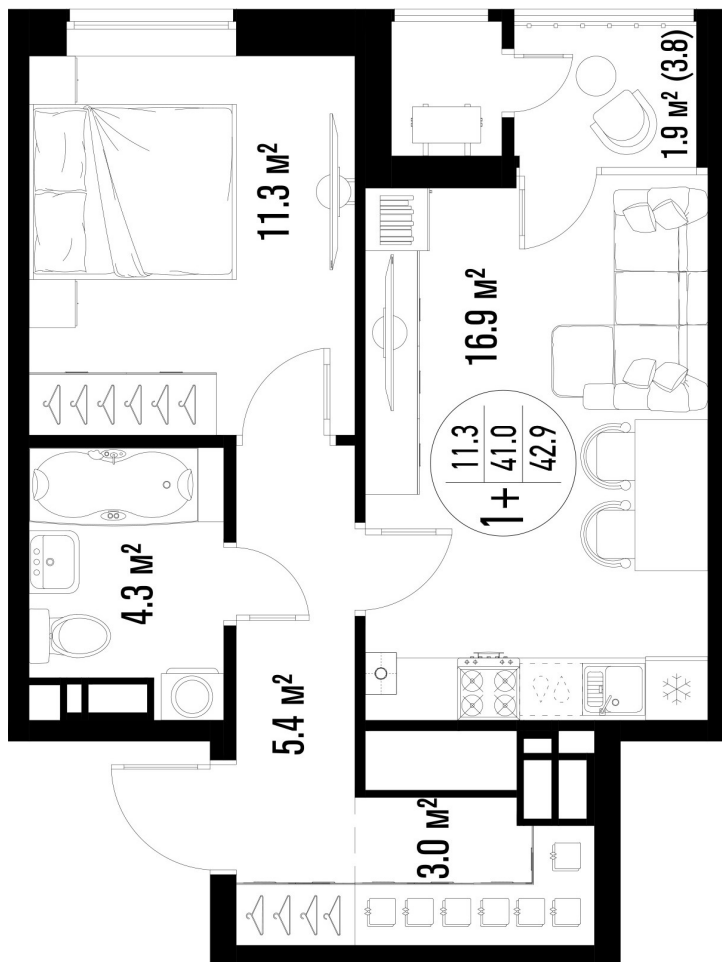

1-комнатная-сма^{рт}

Площадь
42.9 м²

Этаж
13/25

Окончание строительства
3 кв. 2026

Стоимость*
от 7 764 900 ₽

Цена за м²*
от 181 000 ₽

* Предложение не является публичной офертой.

Расчёты являются предварительными, произведёнными по минимальным предложениям банков. Предлагаемая скидка является максимальной с учётом специальных ипотечных программ и/или господдержки. Данные обновлены 20.06.2026