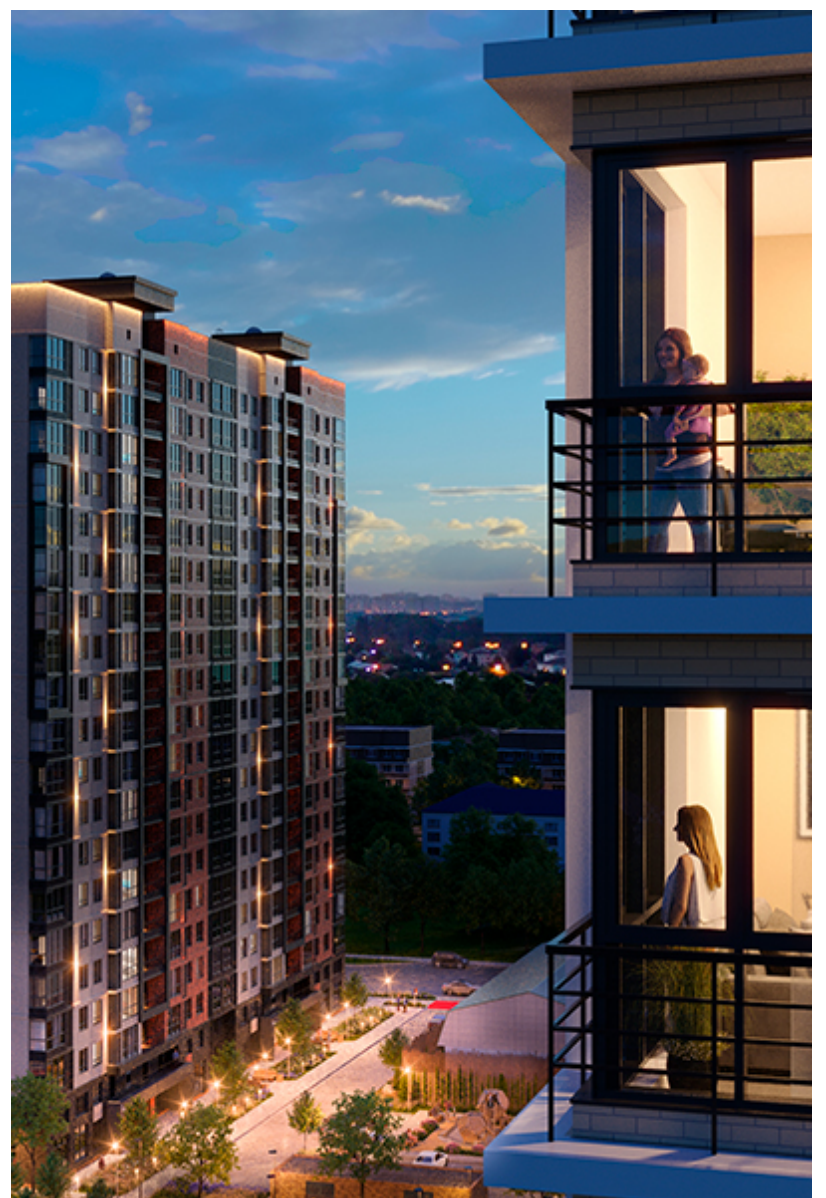

1-комнатная-сма^{рт}

Площадь
42.9 м²

Этаж
9/25

Окончание строительства
3 кв. 2026

Стоимость*
от 7 764 900 ₽

Цена за м²*
от 181 000 ₽

* Предложение не является публичной офертой.

Расчёты являются предварительными, произведёнными по минимальным предложениям банков. Предлагаемая скидка является максимальной с учётом специальных ипотечных программ и/или господдержки. Данные обновлены 20.06.2026

Жилой квартал «Центральный»

Адрес ЖК: г. Астрахань, ул. Ахшарумова, 29

Жилой квартал «Центральный» расположен в самом центре города Астрахань с видом на Кремль, сочетает в себе традиции качества, авторскую архитектуру и современные технологии. Дома нового поколения для людей, которые выше всего ценят качество, комфорт, безопасность и свое время, выбирая лучшее для своей семьи.

- Вид на Кремль
- Детский сад от застройщика
- Собственный прогулочный бульвар
- Система «Умный дом»
- Детские экоплощадки
- Отделка White box

[Узнать подробнее](#)
[о жилом комплексе](#)