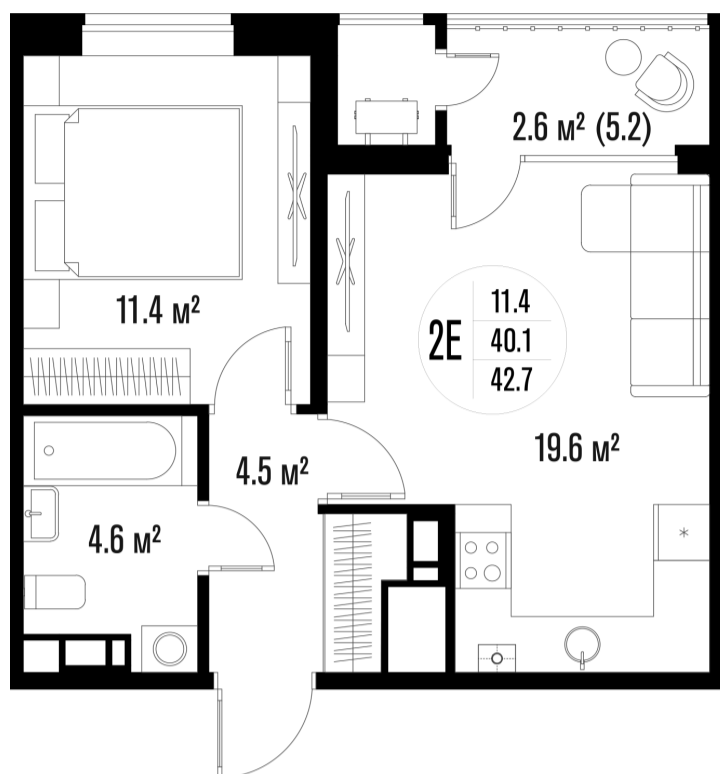

1-комнатная-смарт

Площадь
42.7 м²

Этаж
11/18

Окончание строительства
3 кв. 2026

Стоимость*
от 7 686 000 ₽

Цена за м²*
от 180 000 ₽

* Предложение не является публичной офертой.

Расчёты являются предварительными, произведёнными по минимальным предложениям банков. Предлагаемая скидка является максимальной с учётом специальных ипотечных программ и/или господдержки. Данные обновлены 13.04.2026