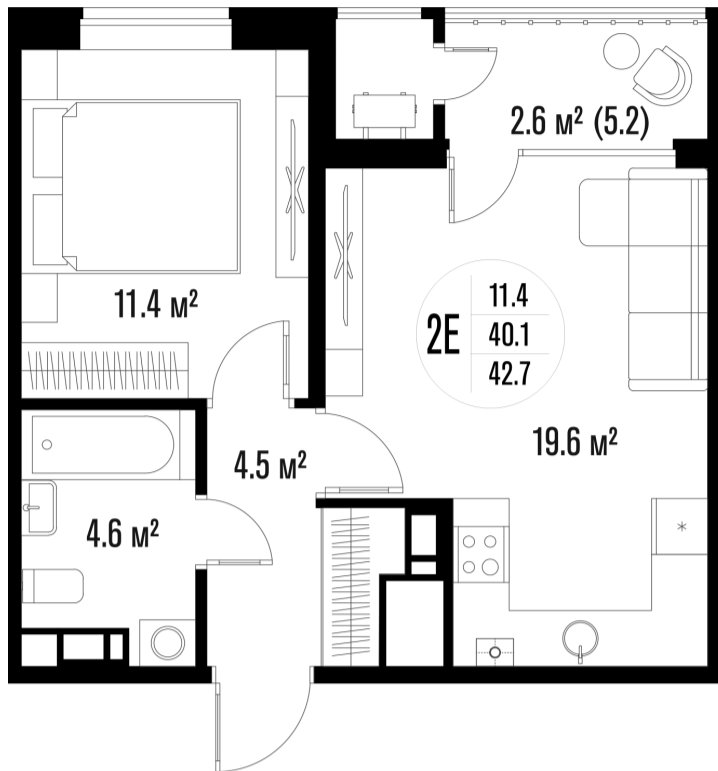

# 1-комнатная-смарт

Площадь  
42.3 м<sup>2</sup>

Этаж  
11/18

Окончание строительства  
3 кв. 2026

Стоимость\*  
от 7 614 000 ₽

Цена за м<sup>2</sup>\*  
от 180 000 ₽

\* Предложение не является публичной офертой.