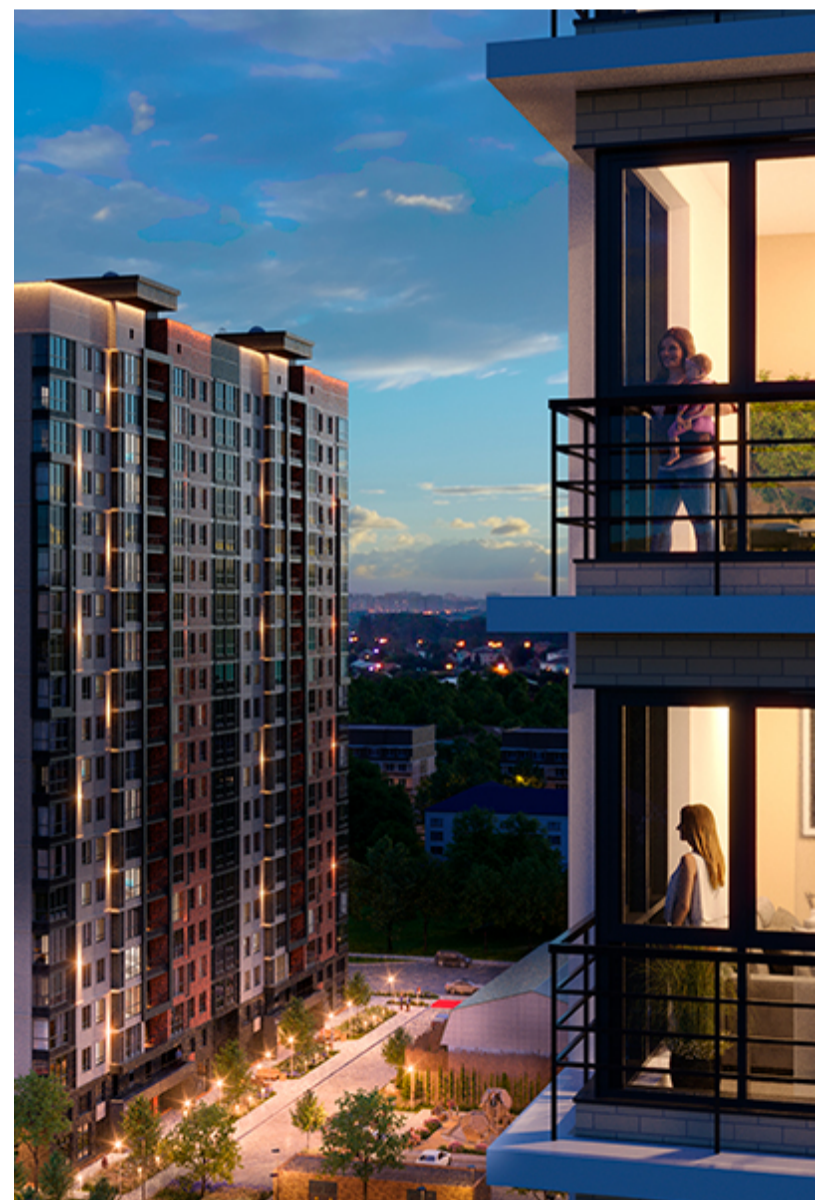

# 1-комнатная-смарт

Площадь  
42.3 м<sup>2</sup>

Этаж  
8/18

Окончание строительства  
3 кв. 2026

Стоимость\*  
от 7 614 000 ₽

Цена за м<sup>2</sup>\*  
от 180 000 ₽

\* Предложение не является публичной офертой.

## Жилой квартал «Центральный»

Адрес ЖК: г. Астрахань, ул. Ахшарумова, 29

Жилой квартал «Центральный» расположен в самом центре города Астрахань с видом на Кремль, сочетает в себе традиции качества, авторскую архитектуру и современные технологии. Дома нового поколения для людей, которые выше всего ценят качество, комфорт, безопасность и свое время, выбирая лучшее для своей семьи.

- Вид на Кремль
- Детский сад от застройщика
- Собственный прогулочный бульвар
- Система «Умный дом»
- Детские экоплощадки
- Отделка White box

[Узнать подробнее  
о жилом комплексе](#)