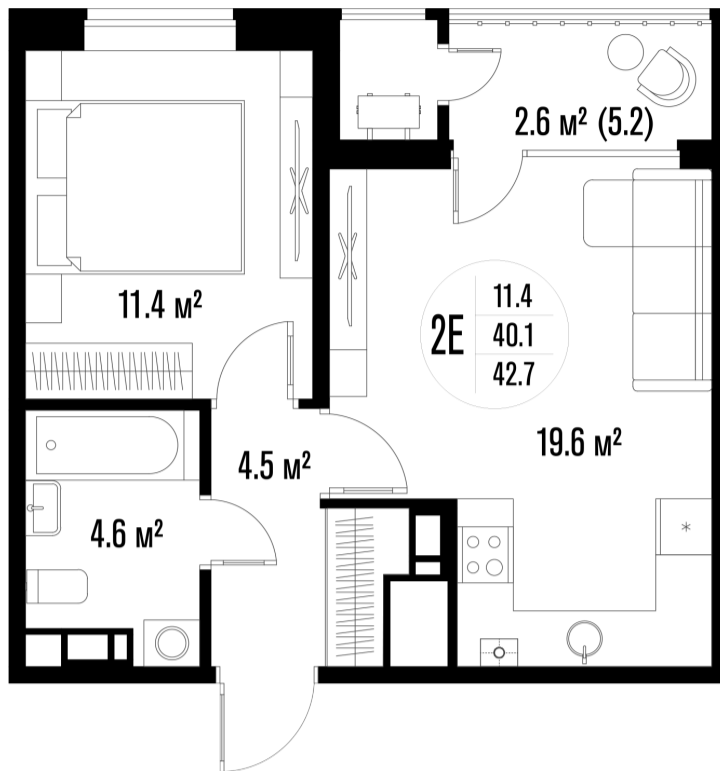

# 1-комнатная-смарт

Площадь  
42.3 м<sup>2</sup>

Этаж  
8/18

Окончание строительства  
3 кв. 2026

Стоимость\*  
от 7 614 000 ₽

Цена за м<sup>2</sup>\*  
от 180 000 ₽

\* Предложение не является публичной офертой.