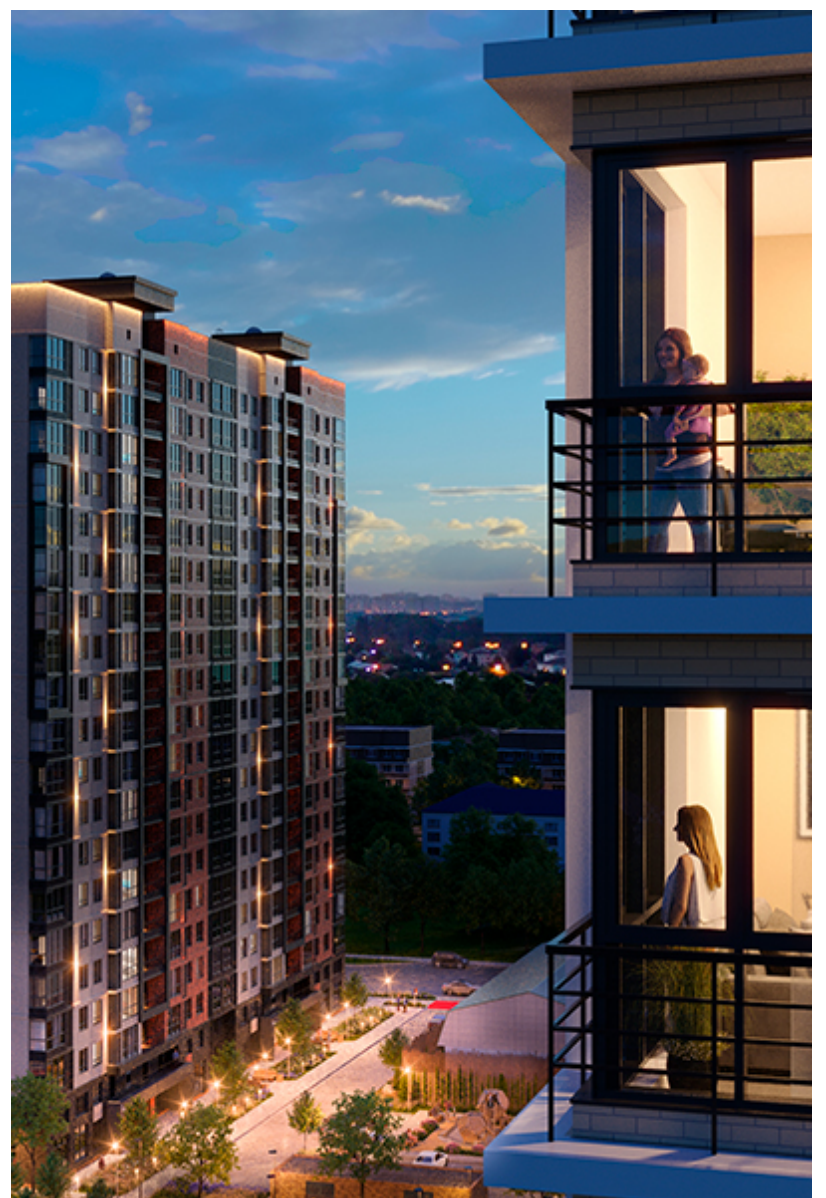

# 1-комнатная-сма<sup>рт</sup>

Площадь  
42.8 м<sup>2</sup>

Этаж  
25/25

Окончание строительства  
3 кв. 2026

Стоимость\*  
от 7 704 000 ₽

Цена за м<sup>2</sup>\*  
от 180 000 ₽

\* Предложение не является публичной офертой.

## Жилой квартал «Центральный»

Адрес ЖК: г. Астрахань, ул. Ахшарумова, 29

Жилой квартал «Центральный» расположен в самом центре города Астрахань с видом на Кремль, сочетает в себе традиции качества, авторскую архитектуру и современные технологии. Дома нового поколения для людей, которые выше всего ценят качество, комфорт, безопасность и свое время, выбирая лучшее для своей семьи.

- Вид на Кремль
- Детский сад от застройщика
- Собственный прогулочный бульвар
- Система «Умный дом»
- Детские эколощадки
- Отделка White box

[Узнать подробнее](#)  
[о жилом комплексе](#)