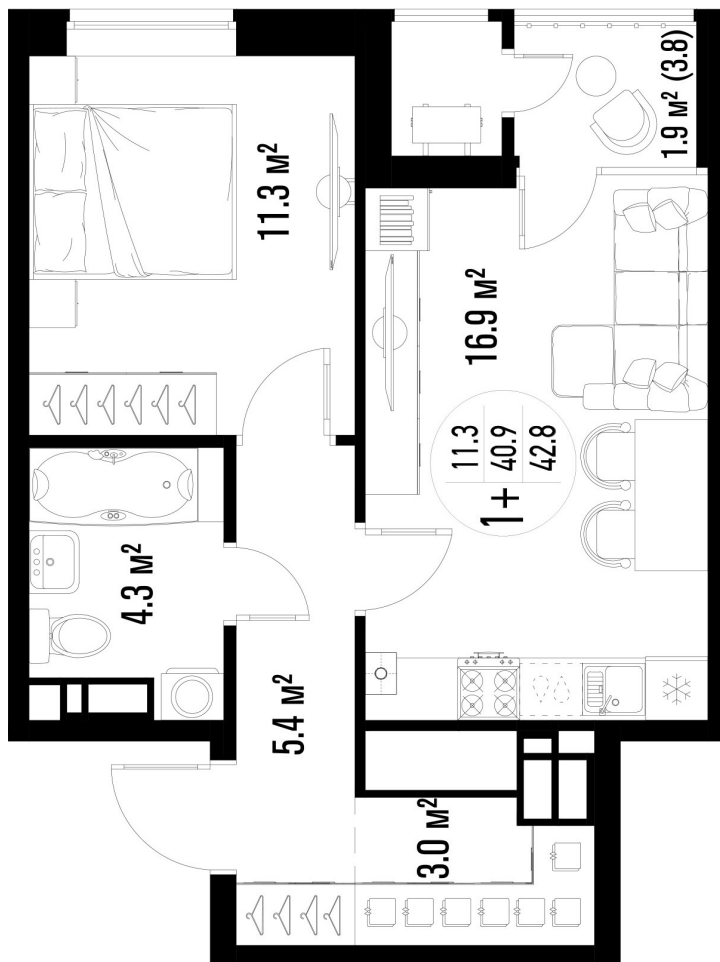

# 1-комнатная-сма<sup>рт</sup>

Площадь  
42.8 м<sup>2</sup>

Этаж  
24/25

Окончание строительства  
3 кв. 2026

Стоимость\*  
от 7 704 000 ₽

Цена за м<sup>2</sup>\*  
от 180 000 ₽

\* Предложение не является публичной офертой.