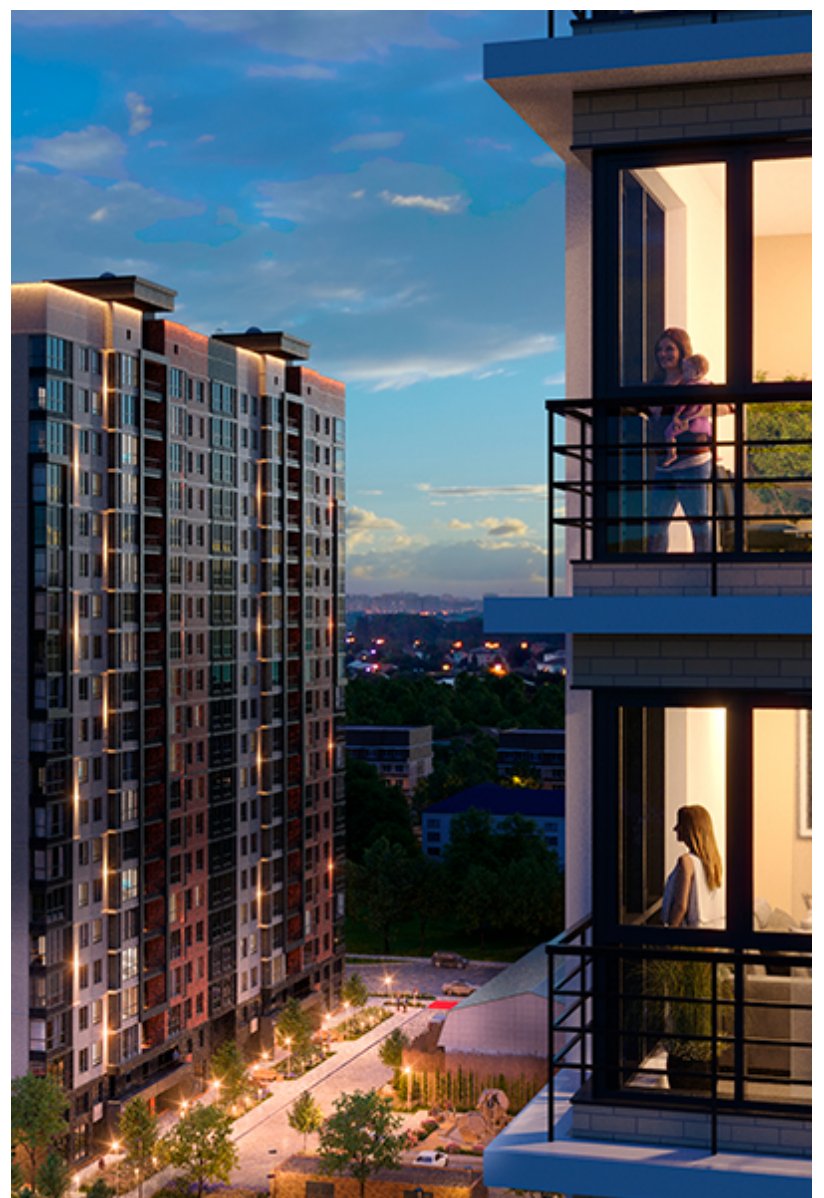

# 1-комнатная-сма<sup>рт</sup>

Площадь  
42.8 м<sup>2</sup>

Этаж  
24/25

Окончание строительства  
3 кв. 2026

Стоимость\*  
от 7 704 000 ₽

Цена за м<sup>2</sup>\*  
от 180 000 ₽

\* Предложение не является публичной офертой.

## Жилой квартал «Центральный»

Адрес ЖК: г. Астрахань, ул. Ахшарумова, 29

Жилой квартал «Центральный» расположен в самом центре города Астрахань с видом на Кремль, сочетает в себе традиции качества, авторскую архитектуру и современные технологии. Дома нового поколения для людей, которые выше всего ценят качество, комфорт, безопасность и свое время, выбирая лучшее для своей семьи.

- Вид на Кремль
- Детский сад от застройщика
- Собственный прогулочный бульвар
- Система «Умный дом»
- Детские эколощадки
- Отделка White box

[Узнать подробнее](#)  
[о жилом комплексе](#)