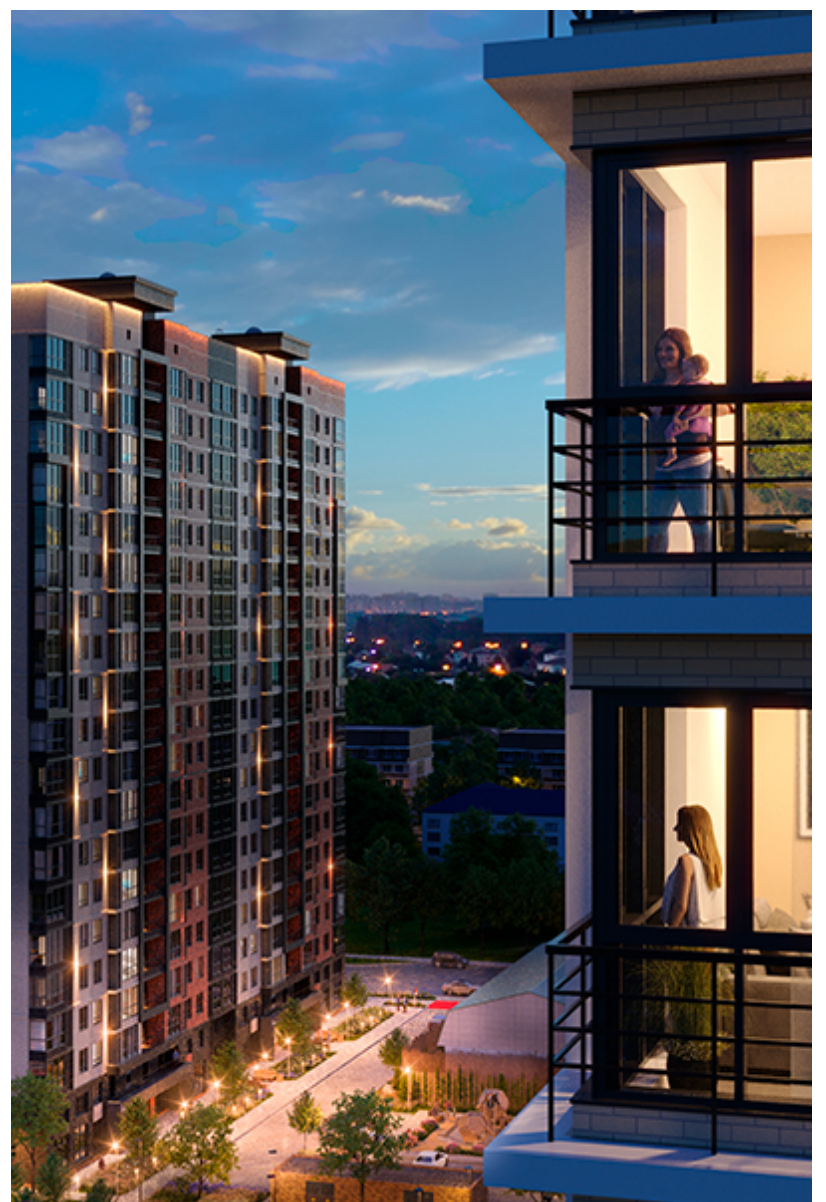

1-комнатная-сма^{рт}

Площадь
42.8 м²

Этаж
23/25

Окончание строительства
3 кв. 2026

Стоимость*
от 7 704 000 ₽

Цена за м²*
от 180 000 ₽

* Предложение не является публичной офертой.

Расчёты являются предварительными, произведёнными по минимальным предложениям банков. Предлагаемая скидка является максимальной с учётом специальных ипотечных программ и/или господдержки. Данные обновлены 06.05.2026

Жилой квартал «Центральный»

Адрес ЖК: г. Астрахань, ул. Ахшарумова, 29

Жилой квартал «Центральный» расположен в самом центре города Астрахань с видом на Кремль, сочетает в себе традиции качества, авторскую архитектуру и современные технологии. Дома нового поколения для людей, которые выше всего ценят качество, комфорт, безопасность и свое время, выбирая лучшее для своей семьи.

- Вид на Кремль
- Детский сад от застройщика
- Собственный прогулочный бульвар
- Система «Умный дом»
- Детские экоплощадки
- Отделка White box

[Узнать подробнее](#)
[о жилом комплексе](#)