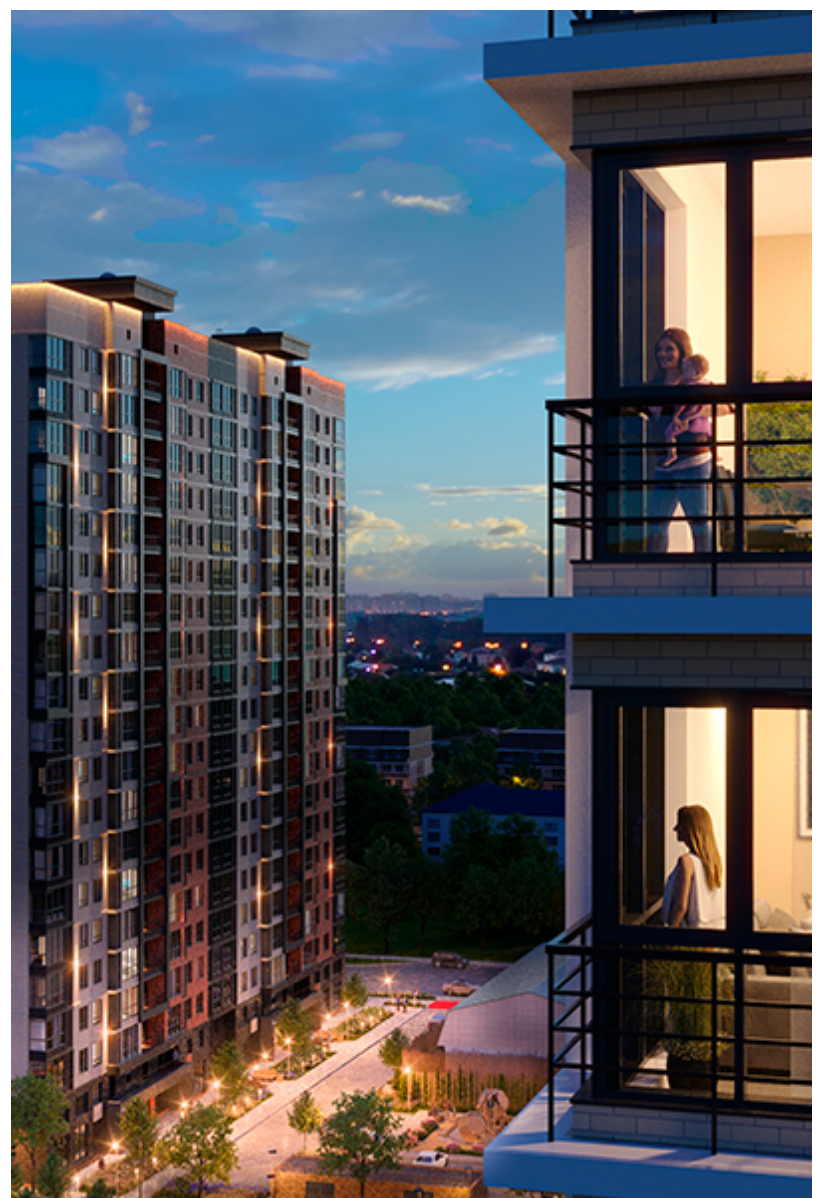

# 1-комнатная-сма<sup>рт</sup>

Площадь  
42.8 м<sup>2</sup>

Этаж  
19/25

Окончание строительства  
3 кв. 2026

Стоимость\*  
от 7 704 000 ₽

Цена за м<sup>2</sup>\*  
от 180 000 ₽

\* Предложение не является публичной офертой.

## Жилой квартал «Центральный»

Адрес ЖК: г. Астрахань, ул. Ахшарумова, 29

Жилой квартал «Центральный» расположен в самом центре города Астрахань с видом на Кремль, сочетает в себе традиции качества, авторскую архитектуру и современные технологии. Дома нового поколения для людей, которые выше всего ценят качество, комфорт, безопасность и свое время, выбирая лучшее для своей семьи.

- Вид на Кремль
- Детский сад от застройщика
- Собственный прогулочный бульвар
- Система «Умный дом»
- Детские экоплощадки
- Отделка White box

[Узнать подробнее](#)  
[о жилом комплексе](#)