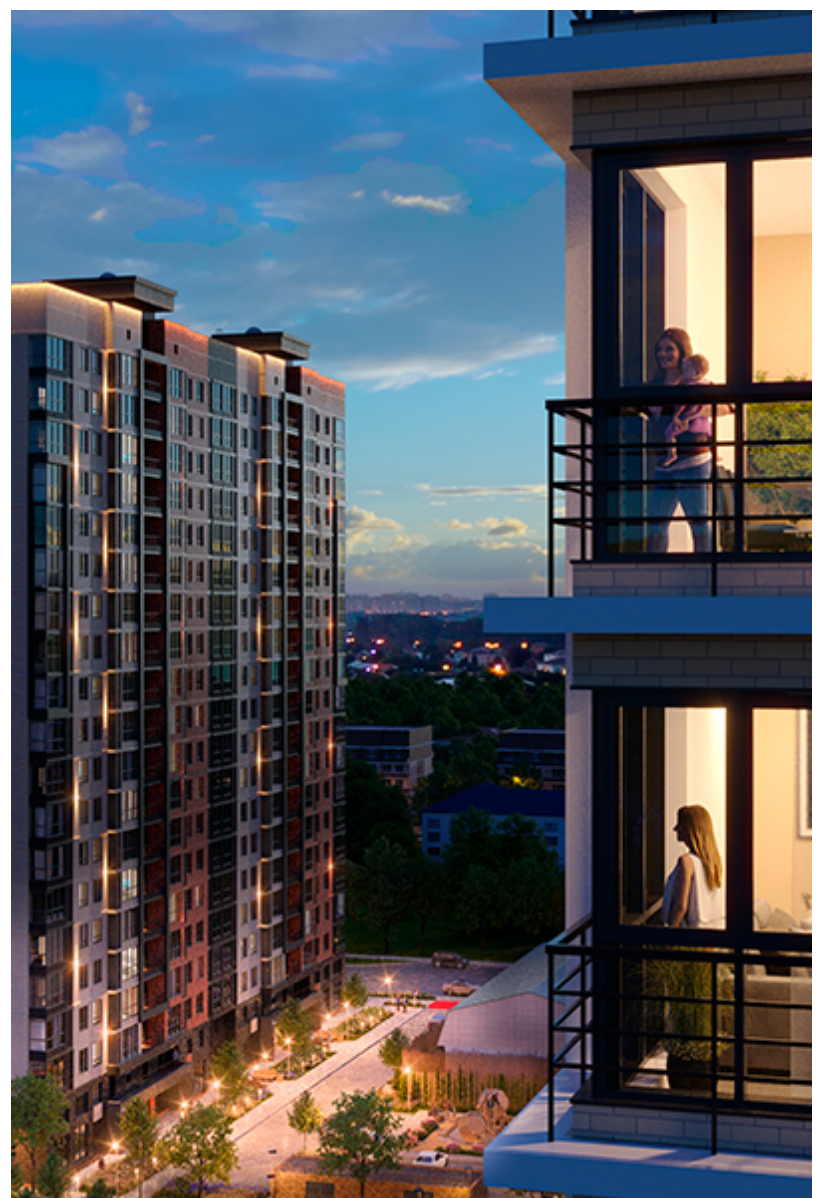

# 1-комнатная-сма<sup>рт</sup>

Площадь  
42.9 м<sup>2</sup>

Этаж  
17/25

Окончание строительства  
3 кв. 2026

Стоимость\*  
от 7 722 000 ₽

Цена за м<sup>2</sup>\*  
от 180 000 ₽

\* Предложение не является публичной офертой.

## Жилой квартал «Центральный»

Адрес ЖК: г. Астрахань, ул. Ахшарумова, 29

Жилой квартал «Центральный» расположен в самом центре города Астрахань с видом на Кремль, сочетает в себе традиции качества, авторскую архитектуру и современные технологии. Дома нового поколения для людей, которые выше всего ценят качество, комфорт, безопасность и свое время, выбирая лучшее для своей семьи.

- Вид на Кремль
- Детский сад от застройщика
- Собственный прогулочный бульвар
- Система «Умный дом»
- Детские эколощадки
- Отделка White box

[Узнать подробнее](#)  
[о жилом комплексе](#)