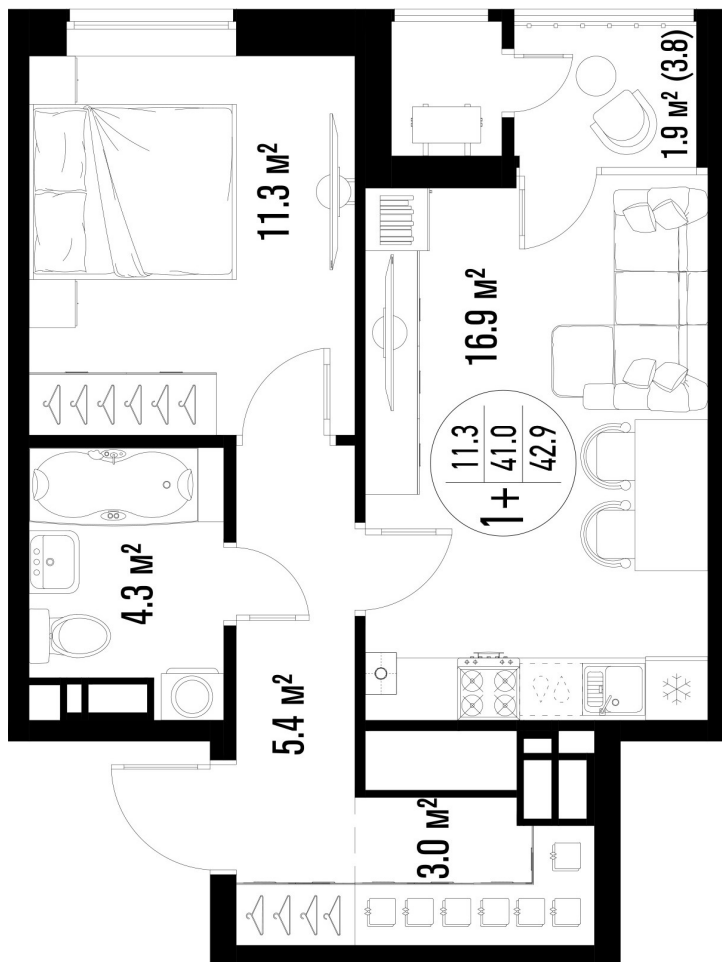

1-комнатная-сма^{рт}

Площадь
42.9 м²

Этаж
16/25

Окончание строительства
3 кв. 2026

Стоимость*
от 7 722 000 ₽

Цена за м²*
от 180 000 ₽

* Предложение не является публичной офертой.

Расчёты являются предварительными, произведёнными по минимальным предложениям банков. Предлагаемая скидка является максимальной с учётом специальных ипотечных программ и/или господдержки. Данные обновлены 11.04.2026