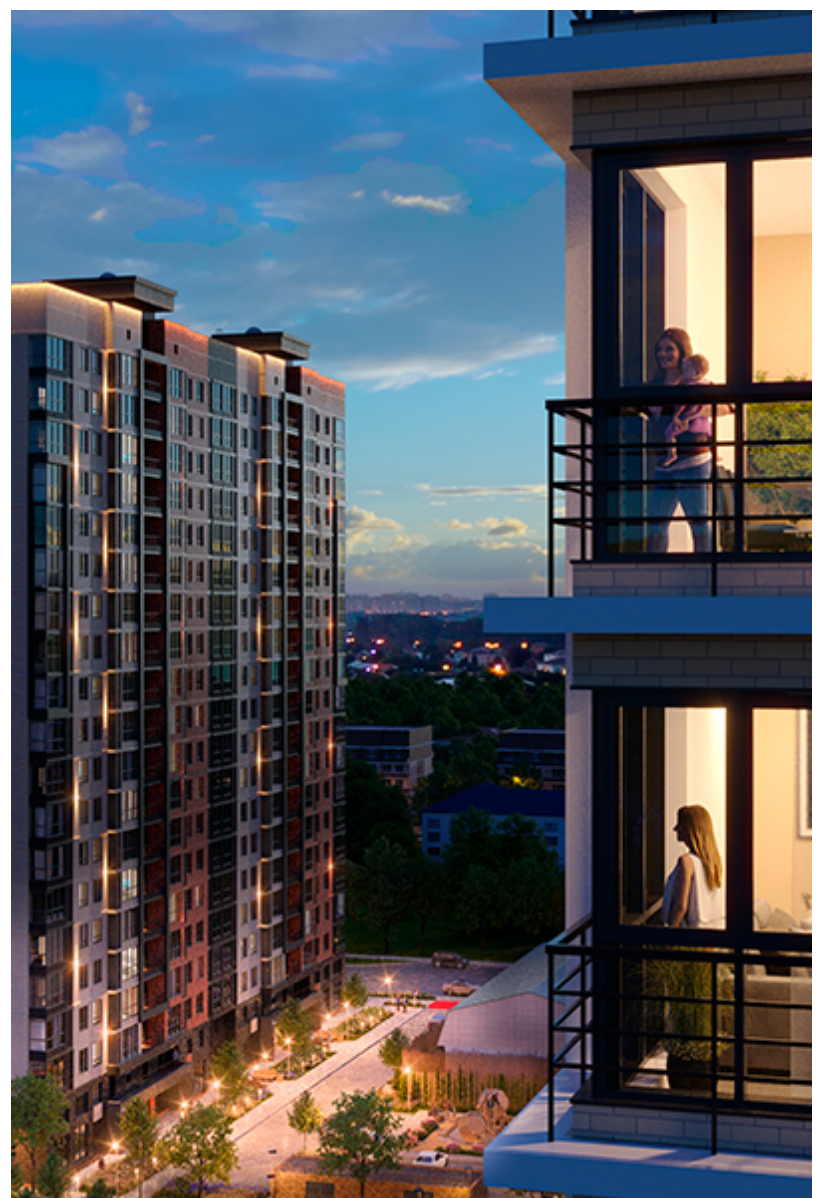

1-комнатная-сма^{рт}

Площадь
42.9 м²

Этаж
16/25

Окончание строительства
3 кв. 2026

Стоимость*
от 7 722 000 ₽

Цена за м²*
от 180 000 ₽

* Предложение не является публичной офертой.

Расчёты являются предварительными, произведёнными по минимальным предложениям банков. Предлагаемая скидка является максимальной с учётом специальных ипотечных программ и/или господдержки. Данные обновлены 11.04.2026

Жилой квартал «Центральный»

Адрес ЖК: г. Астрахань, ул. Ахшарумова, 29

Жилой квартал «Центральный» расположен в самом центре города Астрахань с видом на Кремль, сочетает в себе традиции качества, авторскую архитектуру и современные технологии. Дома нового поколения для людей, которые выше всего ценят качество, комфорт, безопасность и свое время, выбирая лучшее для своей семьи.

- Вид на Кремль
- Детский сад от застройщика
- Собственный прогулочный бульвар
- Система «Умный дом»
- Детские эколощадки
- Отделка White box

[Узнать подробнее](#)
[о жилом комплексе](#)