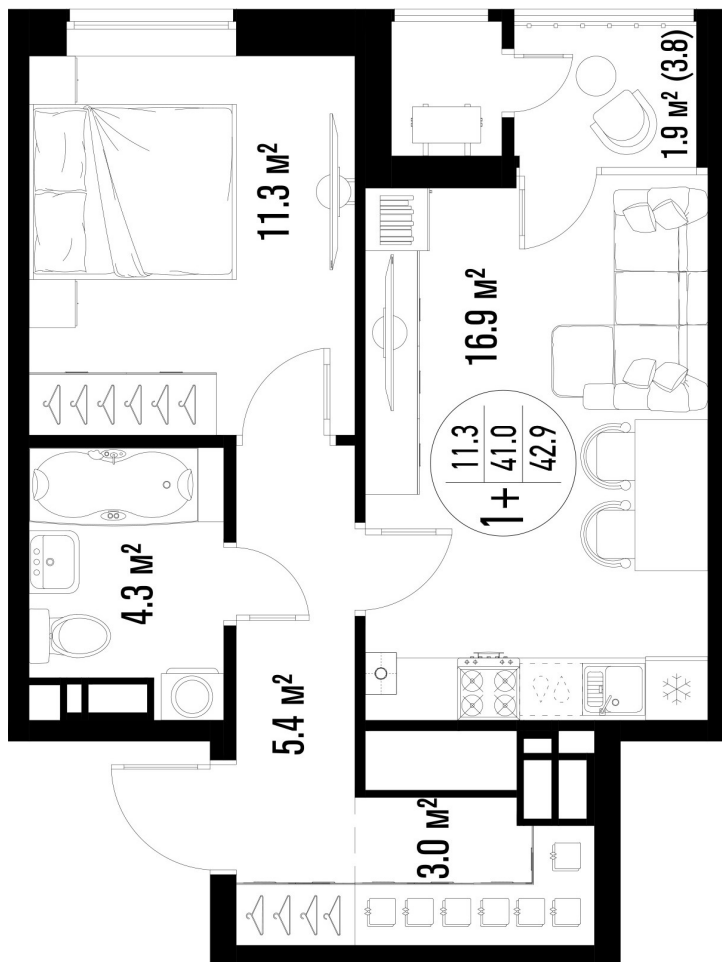

1-комнатная-сма^{рт}

Площадь
42.9 м²

Этаж
15/25

Окончание строительства
3 кв. 2026

Стоимость*
от 7 722 000 ₽

Цена за м²*
от 180 000 ₽

* Предложение не является публичной офертой.

Расчёты являются предварительными, произведёнными по минимальным предложениям банков. Предлагаемая скидка является максимальной с учётом специальных ипотечных программ и/или господдержки. Данные обновлены 15.05.2026