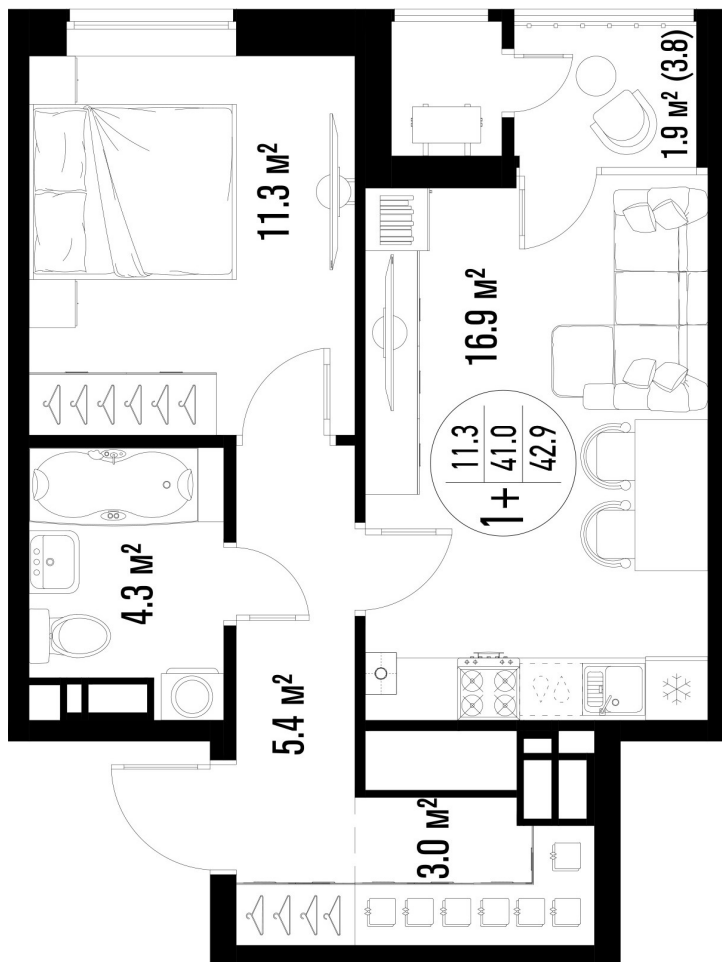

1-комнатная-смарт

Площадь
42.9 м²

Этаж
14/25

Окончание строительства
3 кв. 2026

Стоимость*
от 7 722 000 ₽

Цена за м²*
от 180 000 ₽

* Предложение не является публичной офертой.

Расчёты являются предварительными, произведёнными по минимальным предложениям банков. Предлагаемая скидка является максимальной с учётом специальных ипотечных программ и/или господдержки. Данные обновлены 23.05.2026