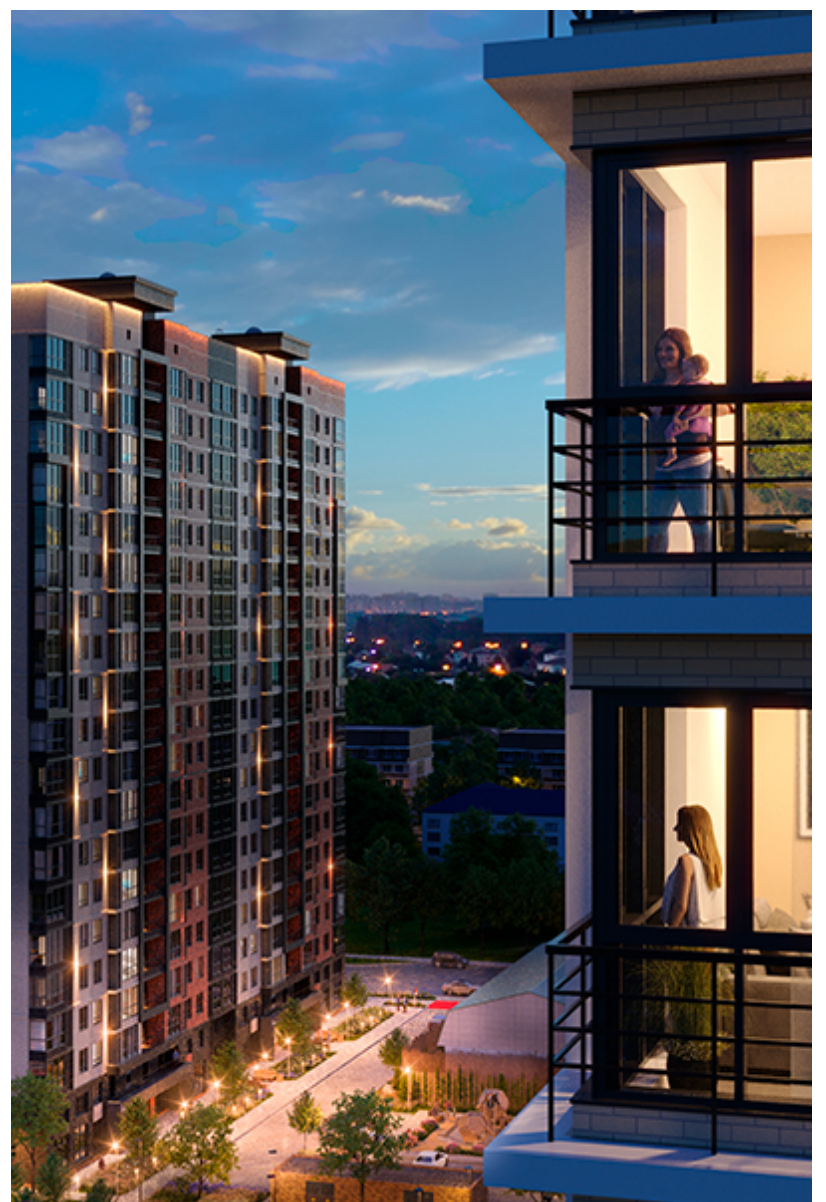

1-комнатная-смарт

Площадь
42.9 м²

Этаж
14/25

Окончание строительства
3 кв. 2026

Стоимость*
от 7 722 000 ₽

Цена за м²*
от 180 000 ₽

* Предложение не является публичной офертой.

Расчёты являются предварительными, произведёнными по минимальным предложениям банков. Предлагаемая скидка является максимальной с учётом специальных ипотечных программ и/или господдержки. Данные обновлены 23.05.2026

Жилой квартал «Центральный»

Адрес ЖК: г. Астрахань, ул. Ахшарумова, 29

Жилой квартал «Центральный» расположен в самом центре города Астрахань с видом на Кремль, сочетает в себе традиции качества, авторскую архитектуру и современные технологии. Дома нового поколения для людей, которые выше всего ценят качество, комфорт, безопасность и свое время, выбирая лучшее для своей семьи.

- Вид на Кремль
- Детский сад от застройщика
- Собственный прогулочный бульвар
- Система «Умный дом»
- Детские экоплощадки
- Отделка White box

[Узнать подробнее](#)
[о жилом комплексе](#)