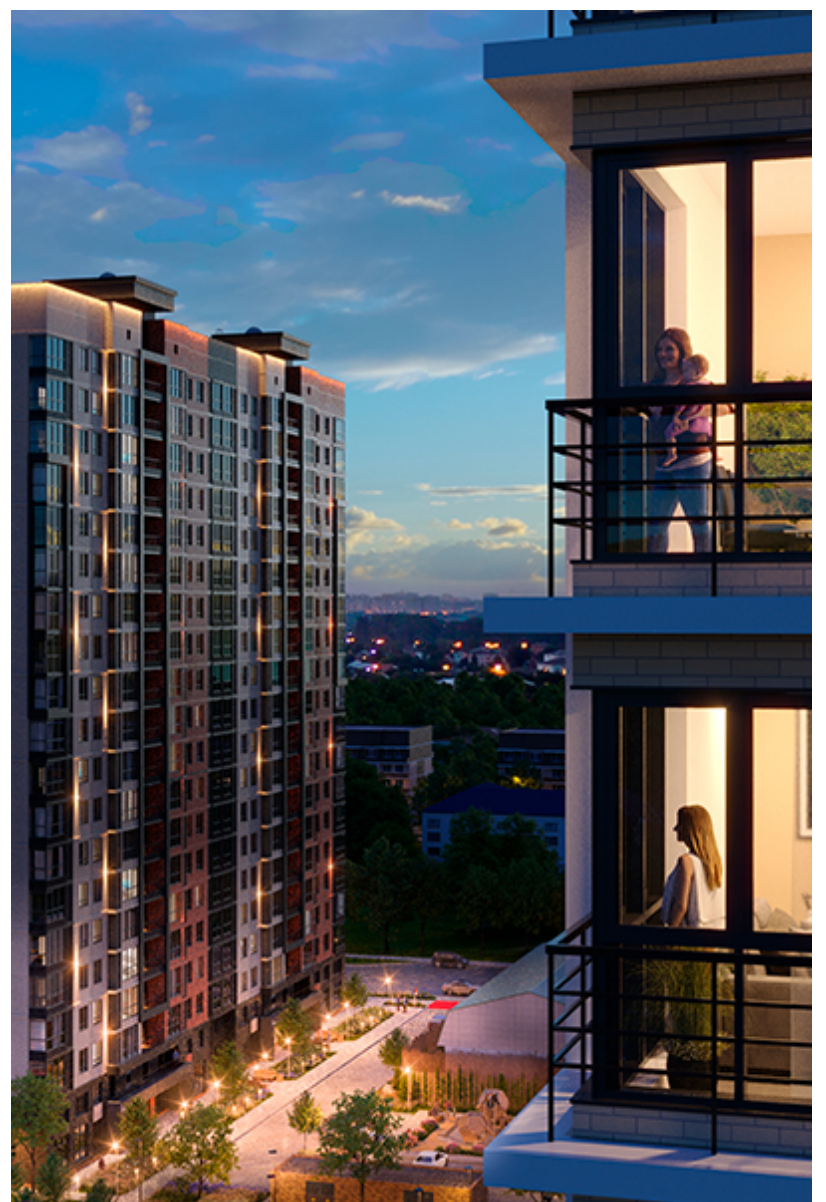

1-комнатная-сма^{рт}

Площадь
42.9 м²

Этаж
14/25

Окончание строительства
3 кв. 2026

Стоимость*
от 7 722 000 ₽

Цена за м²*
от 180 000 ₽

* Предложение не является публичной офертой.

Расчёты являются предварительными, произведёнными по минимальным предложениям банков. Предлагаемая скидка является максимальной с учётом специальных ипотечных программ и/или господдержки. Данные обновлены 07.04.2026

Жилой квартал «Центральный»

Адрес ЖК: г. Астрахань, ул. Ахшарумова, 29

Жилой квартал «Центральный» расположен в самом центре города Астрахань с видом на Кремль, сочетает в себе традиции качества, авторскую архитектуру и современные технологии. Дома нового поколения для людей, которые выше всего ценят качество, комфорт, безопасность и свое время, выбирая лучшее для своей семьи.

- Вид на Кремль
- Детский сад от застройщика
- Собственный прогулочный бульвар
- Система «Умный дом»
- Детские экоплощадки
- Отделка White box

[Узнать подробнее](#)
[о жилом комплексе](#)