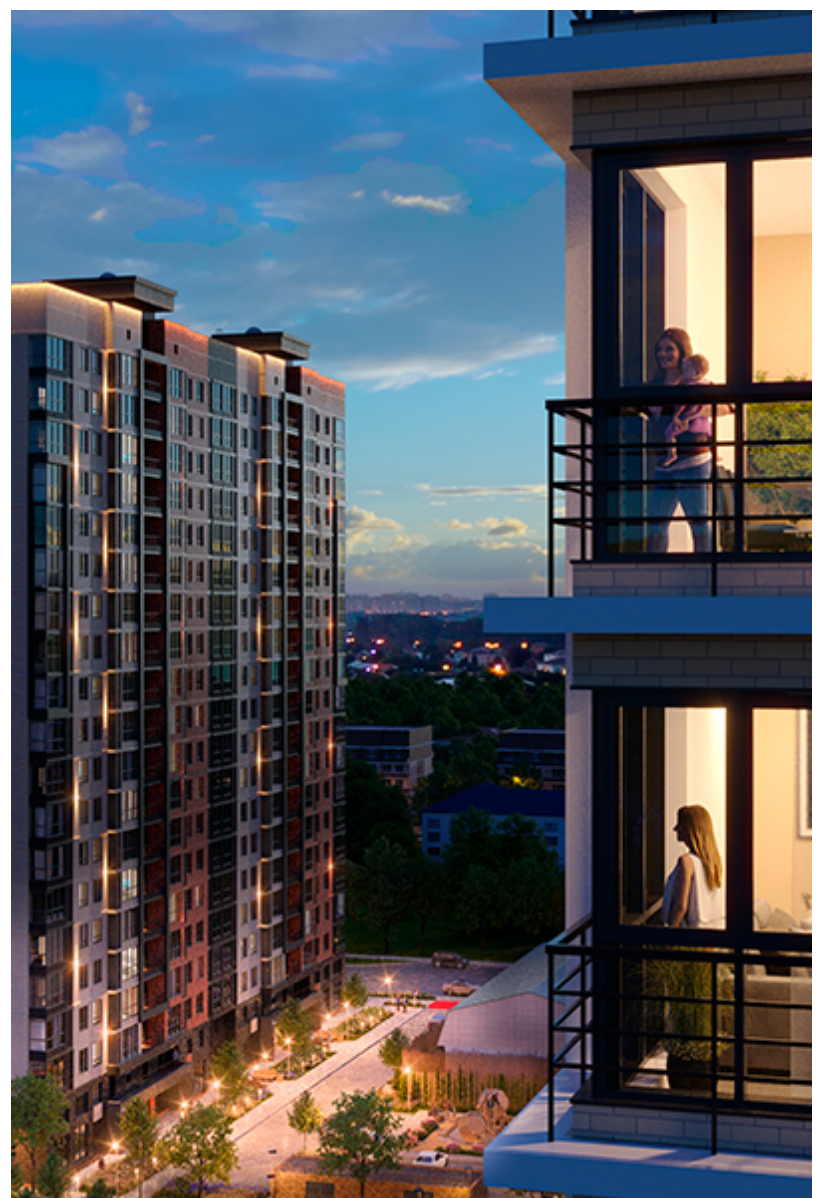

1-комнатная-смарт

Площадь
42.9 м²

Этаж
13/25

Окончание строительства
3 кв. 2026

Стоимость*
от 7 722 000 ₽

Цена за м²*
от 180 000 ₽

* Предложение не является публичной офертой.

Расчёты являются предварительными, произведёнными по минимальным предложениям банков. Предлагаемая скидка является максимальной с учётом специальных ипотечных программ и/или господдержки. Данные обновлены 25.04.2026

Жилой квартал «Центральный»

Адрес ЖК: г. Астрахань, ул. Ахшарумова, 29

Жилой квартал «Центральный» расположен в самом центре города Астрахань с видом на Кремль, сочетает в себе традиции качества, авторскую архитектуру и современные технологии. Дома нового поколения для людей, которые выше всего ценят качество, комфорт, безопасность и свое время, выбирая лучшее для своей семьи.

- Вид на Кремль
- Детский сад от застройщика
- Собственный прогулочный бульвар
- Система «Умный дом»
- Детские экоплощадки
- Отделка White box

[Узнать подробнее](#)
[о жилом комплексе](#)