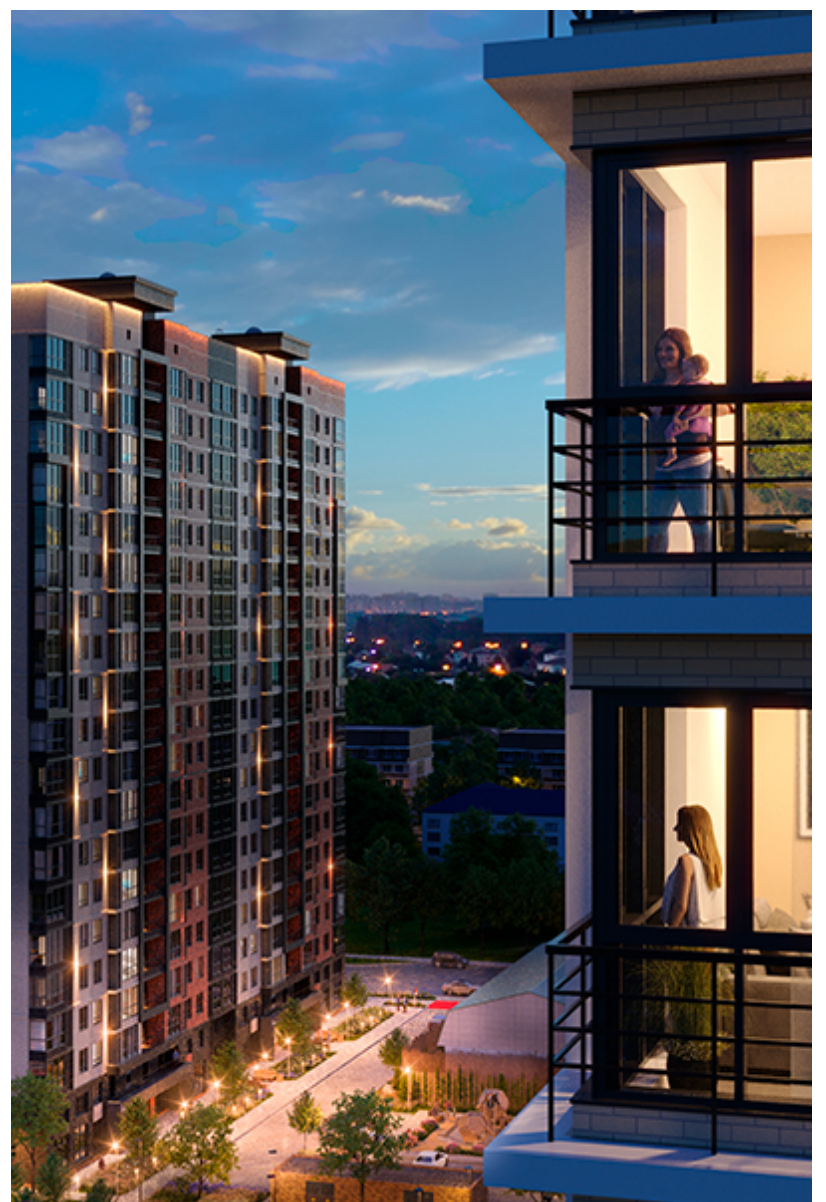

# 1-комнатная-сма<sup>рт</sup>

Площадь  
42.9 м<sup>2</sup>

Этаж  
12/25

Окончание строительства  
3 кв. 2026

Стоимость\*  
от 7 722 000 ₽

Цена за м<sup>2</sup>\*  
от 180 000 ₽

\* Предложение не является публичной офертой.

## Жилой квартал «Центральный»

Адрес ЖК: г. Астрахань, ул. Ахшарумова, 29

Жилой квартал «Центральный» расположен в самом центре города Астрахань с видом на Кремль, сочетает в себе традиции качества, авторскую архитектуру и современные технологии. Дома нового поколения для людей, которые выше всего ценят качество, комфорт, безопасность и свое время, выбирая лучшее для своей семьи.

- Вид на Кремль
- Детский сад от застройщика
- Собственный прогулочный бульвар
- Система «Умный дом»
- Детские экоплощадки
- Отделка White box

[Узнать подробнее](#)  
[о жилом комплексе](#)