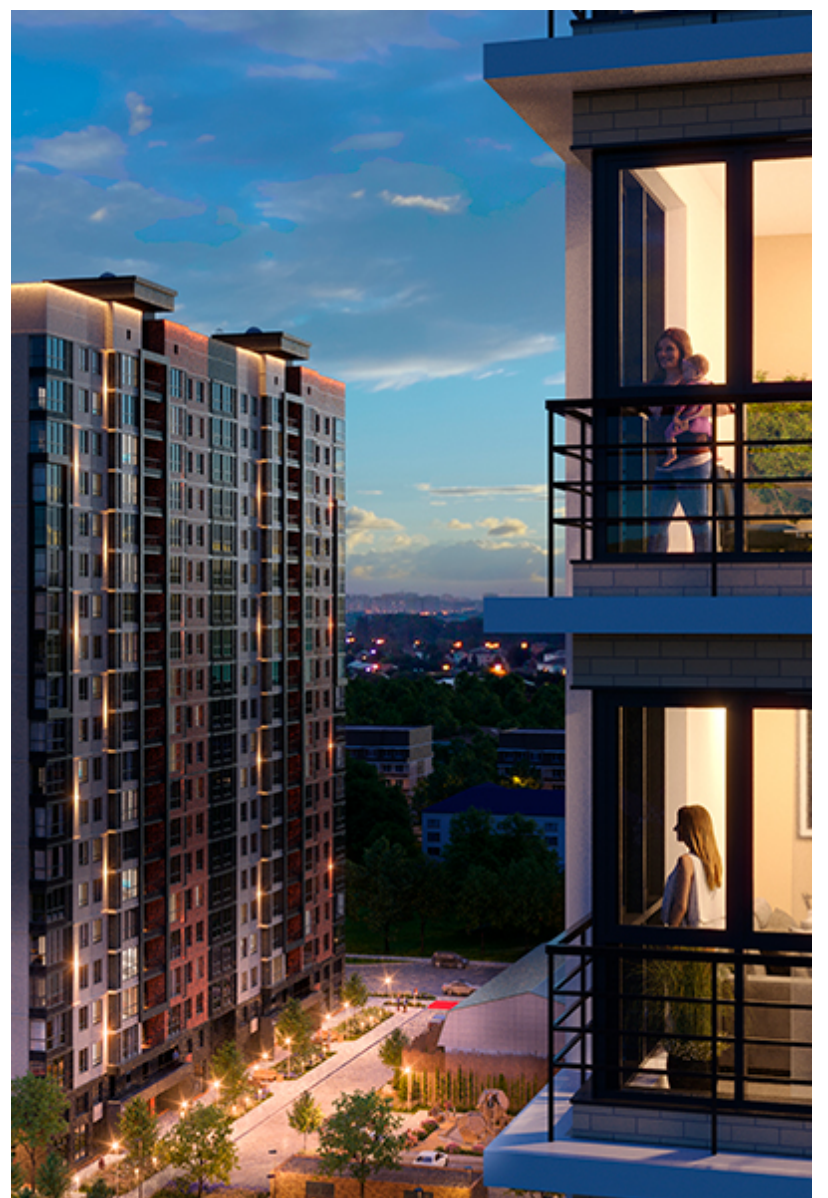

1-комнатная-сма^{рт}

Площадь
42.9 м²

Этаж
11/25

Окончание строительства
3 кв. 2026

Стоимость*
от 7 722 000 ₽

Цена за м²*
от 180 000 ₽

* Предложение не является публичной офертой.

Расчёты являются предварительными, произведёнными по минимальным предложениям банков. Предлагаемая скидка является максимальной с учётом специальных ипотечных программ и/или господдержки. Данные обновлены 29.05.2026

Жилой квартал «Центральный»

Адрес ЖК: г. Астрахань, ул. Ахшарумова, 29

Жилой квартал «Центральный» расположен в самом центре города Астрахань с видом на Кремль, сочетает в себе традиции качества, авторскую архитектуру и современные технологии. Дома нового поколения для людей, которые выше всего ценят качество, комфорт, безопасность и свое время, выбирая лучшее для своей семьи.

- Вид на Кремль
- Детский сад от застройщика
- Собственный прогулочный бульвар
- Система «Умный дом»
- Детские экоплощадки
- Отделка White box

[Узнать подробнее](#)
[о жилом комплексе](#)