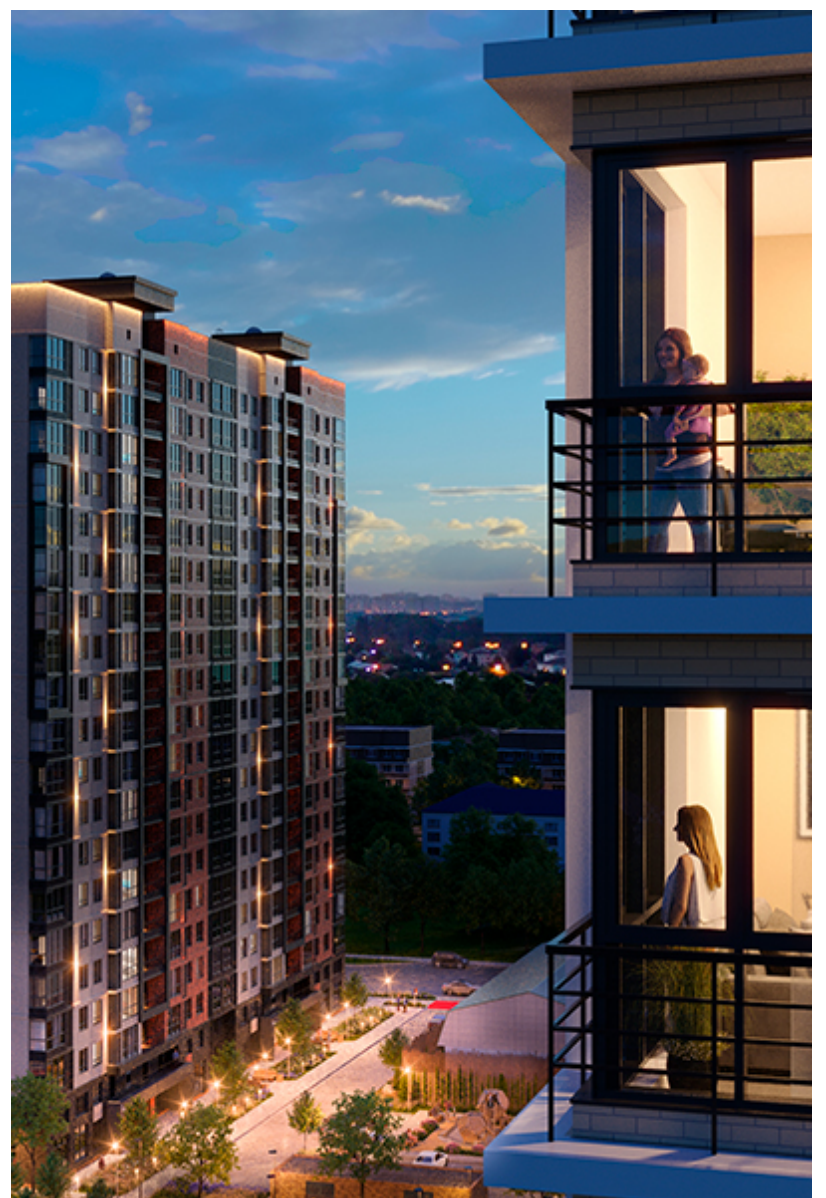

1-комнатная-смарт

Площадь
42.9 м²

Этаж
9/25

Окончание строительства
3 кв. 2026

Стоимость*
от 7 722 000 ₽

Цена за м²*
от 180 000 ₽

* Предложение не является публичной офертой.

Расчёты являются предварительными, произведёнными по минимальным предложениям банков. Предлагаемая скидка является максимальной с учётом специальных ипотечных программ и/или господдержки. Данные обновлены 08.06.2026

Жилой квартал «Центральный»

Адрес ЖК: г. Астрахань, ул. Ахшарумова, 29

Жилой квартал «Центральный» расположен в самом центре города Астрахань с видом на Кремль, сочетает в себе традиции качества, авторскую архитектуру и современные технологии. Дома нового поколения для людей, которые выше всего ценят качество, комфорт, безопасность и свое время, выбирая лучшее для своей семьи.

- Вид на Кремль
- Детский сад от застройщика
- Собственный прогулочный бульвар
- Система «Умный дом»
- Детские экоплощадки
- Отделка White box

[Узнать подробнее](#)
[о жилом комплексе](#)