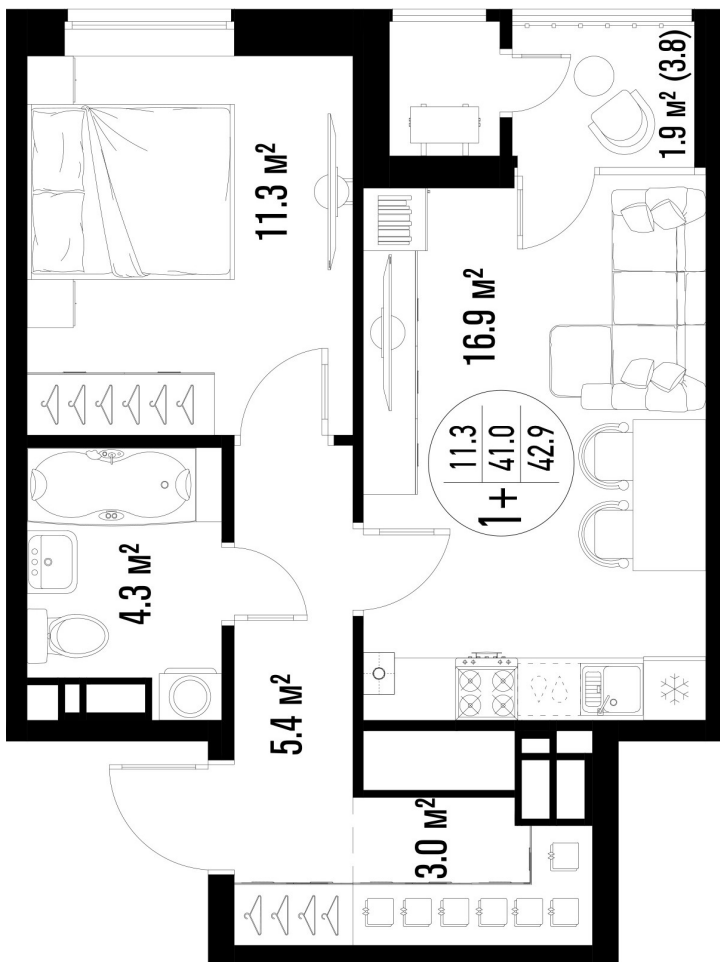

1-комнатная-сма^{рт}

Площадь
42.9 м²

Этаж
6/25

Окончание строительства
3 кв. 2026

Стоимость*
от 7 722 000 ₽

Цена за м²*
от 180 000 ₽

* Предложение не является публичной офертой.

Расчёты являются предварительными, произведёнными по минимальным предложениям банков. Предлагаемая скидка является максимальной с учётом специальных ипотечных программ и/или господдержки. Данные обновлены 31.05.2026