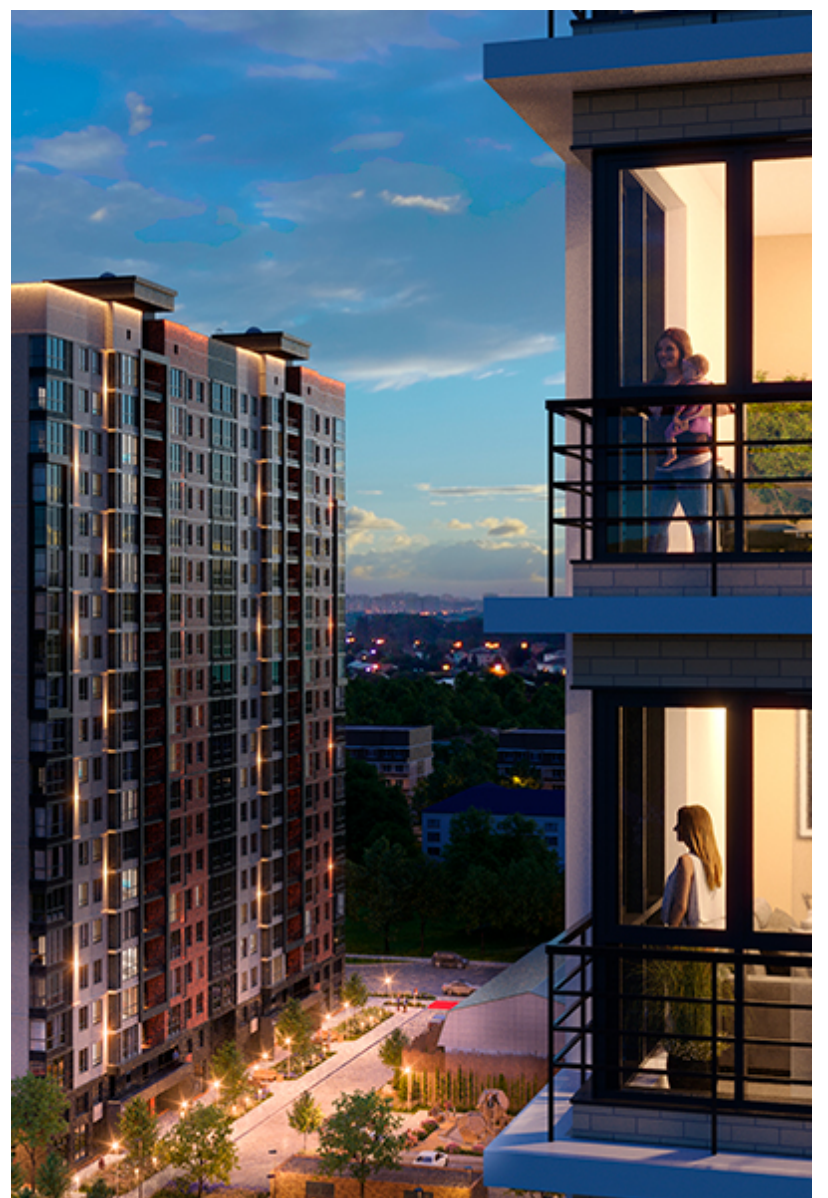

1-комнатная-сма^{рт}

Площадь
42.9 м²

Этаж
6/25

Окончание строительства
3 кв. 2026

Стоимость*
от 7 722 000 ₽

Цена за м²*
от 180 000 ₽

* Предложение не является публичной офертой.

Расчёты являются предварительными, произведёнными по минимальным предложениям банков. Предлагаемая скидка является максимальной с учётом специальных ипотечных программ и/или господдержки. Данные обновлены 31.05.2026

Жилой квартал «Центральный»

Адрес ЖК: г. Астрахань, ул. Ахшарумова, 29

Жилой квартал «Центральный» расположен в самом центре города Астрахань с видом на Кремль, сочетает в себе традиции качества, авторскую архитектуру и современные технологии. Дома нового поколения для людей, которые выше всего ценят качество, комфорт, безопасность и свое время, выбирая лучшее для своей семьи.

- Вид на Кремль
- Детский сад от застройщика
- Собственный прогулочный бульвар
- Система «Умный дом»
- Детские экоплощадки
- Отделка White box

[Узнать подробнее](#)
[о жилом комплексе](#)