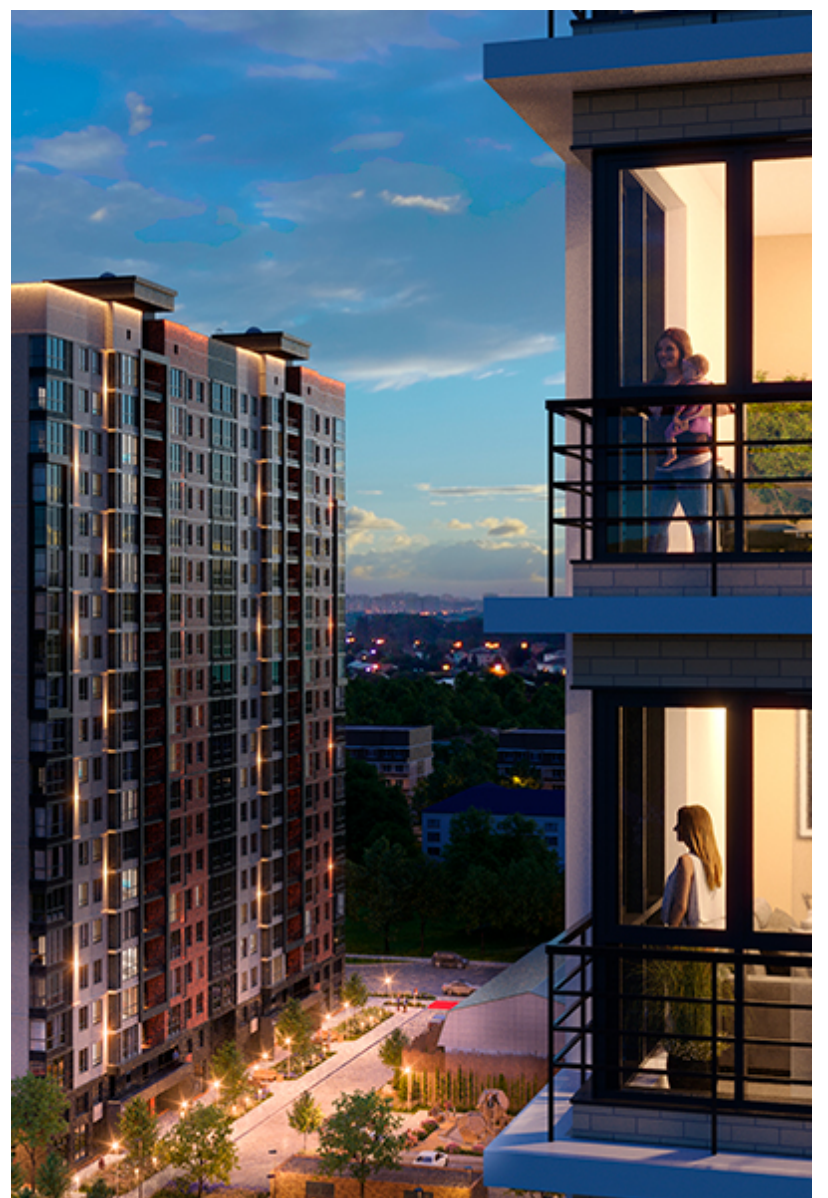

1-комнатная-сма^{рт}

Площадь
42.9 м²

Этаж
5/25

Окончание строительства
3 кв. 2026

Стоимость*
от 7 722 000 ₽

Цена за м²*
от 180 000 ₽

* Предложение не является публичной офертой.

Расчёты являются предварительными, произведёнными по минимальным предложениям банков. Предлагаемая скидка является максимальной с учётом специальных ипотечных программ и/или господдержки. Данные обновлены 06.05.2026

Жилой квартал «Центральный»

Адрес ЖК: г. Астрахань, ул. Ахшарумова, 29

Жилой квартал «Центральный» расположен в самом центре города Астрахань с видом на Кремль, сочетает в себе традиции качества, авторскую архитектуру и современные технологии. Дома нового поколения для людей, которые выше всего ценят качество, комфорт, безопасность и свое время, выбирая лучшее для своей семьи.

- Вид на Кремль
- Детский сад от застройщика
- Собственный прогулочный бульвар
- Система «Умный дом»
- Детские экоплощадки
- Отделка White box

[Узнать подробнее](#)
[о жилом комплексе](#)