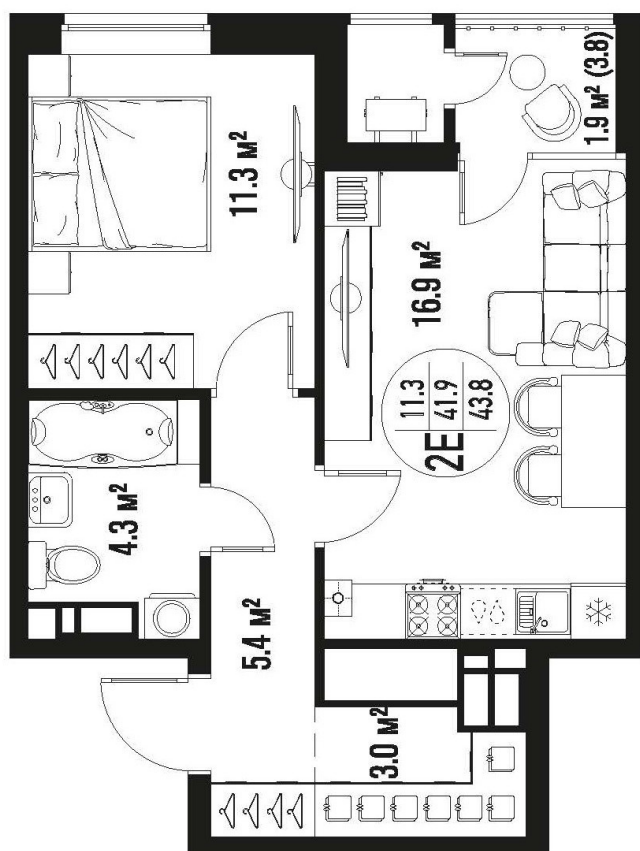

# 1-комнатная-сма<sup>рт</sup>

Площадь  
**43.8 м<sup>2</sup>**

Этаж  
**3/25**

Окончание строительства  
**3 кв. 2026**

Стоимость\*  
**от 7 884 000 ₽**

Цена за м<sup>2</sup>\*  
**от 180 000 ₽**

\* Предложение не является публичной офертой.