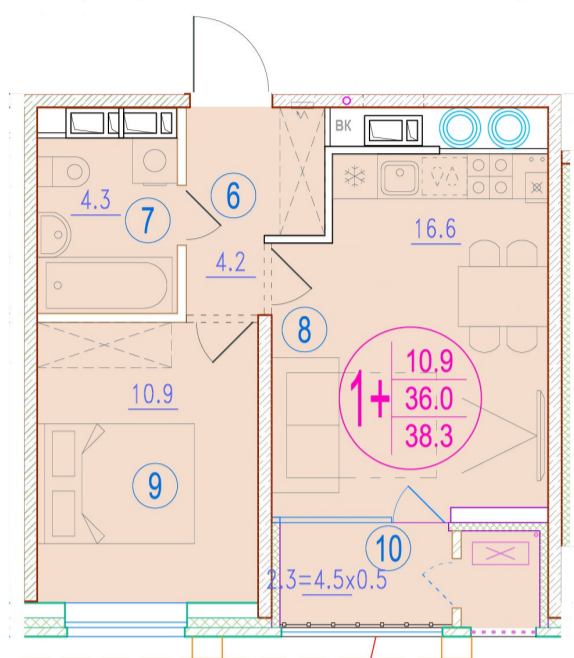

1-комнатная-сма^{рт}

Площадь
38.3 м²

Этаж
19/20

Окончание строительства
2 кв. 2026

Стоимость*
от 6 817 400 ₽

Цена за м²*
от 178 000 ₽

витраж до пола

* Предложение не является публичной офертой.