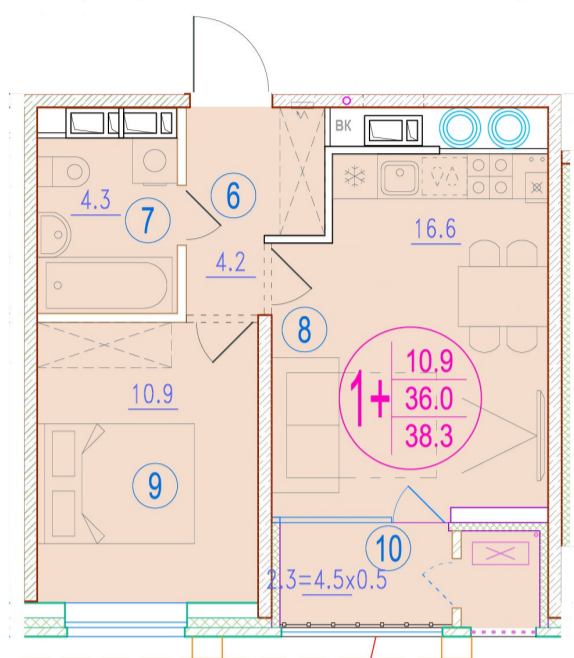

1-комнатная-смарт

витраж до пола

Площадь
38.3 м²

Этаж
16/20

Окончание строительства
2 кв. 2026

Стоимость*
от 6 817 400 ₽

Цена за м²*
от 178 000 ₽

* Предложение не является публичной офертой.