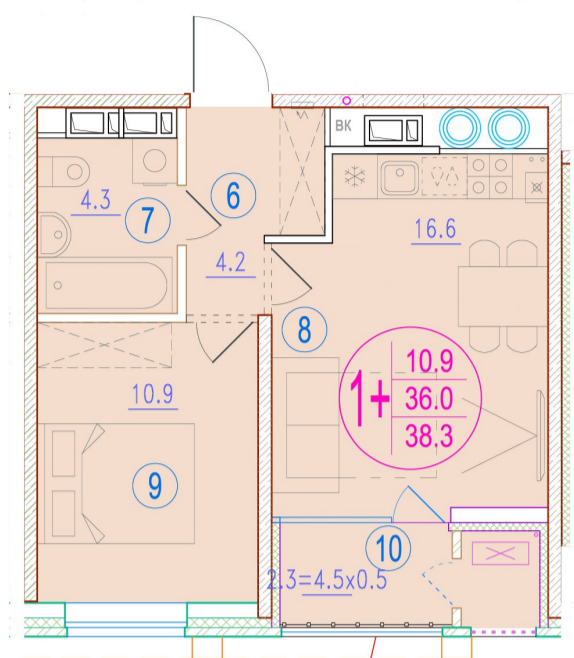

# 1-комнатная-сма<sup>рт</sup>

Площадь  
38.3 м<sup>2</sup>

Этаж  
15/20

Окончание строительства  
2 кв. 2026

Стоимость\*  
от 6 817 400 ₽

Цена за м<sup>2</sup>\*  
от 178 000 ₽

*витраж до пола*

\* Предложение не является публичной офертой.