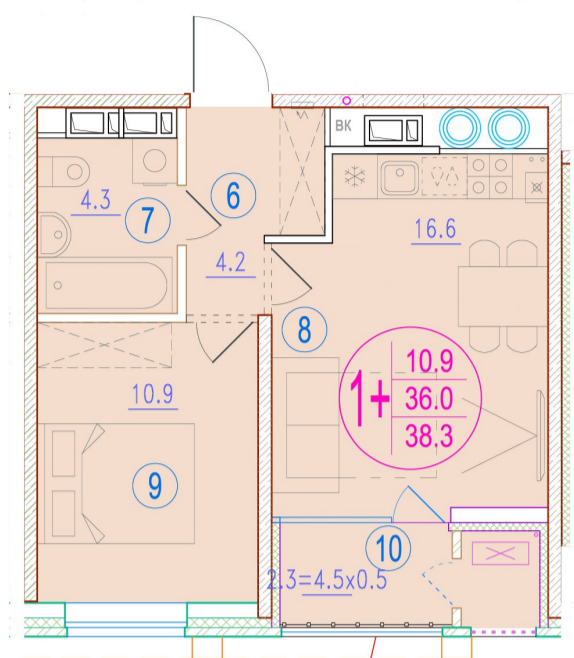

1-комнатная-смарт

витраж до пола

Площадь
38.3 м²

Этаж
12/20

Окончание строительства
2 кв. 2026

Стоимость*
от 6 817 400 ₽

Цена за м²*
от 178 000 ₽

* Предложение не является публичной офертой.