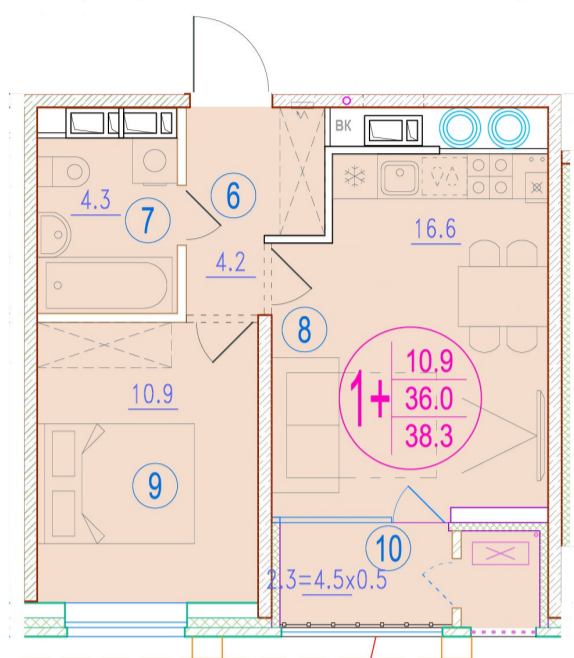

1-комнатная-сма^{рт}

витраж до пола

Площадь
38.3 м²

Этаж
17/20

Окончание строительства
2 кв. 2026

Стоимость*
от 6 817 400 ₽

Цена за м²*
от 178 000 ₽

* Предложение не является публичной офертой.