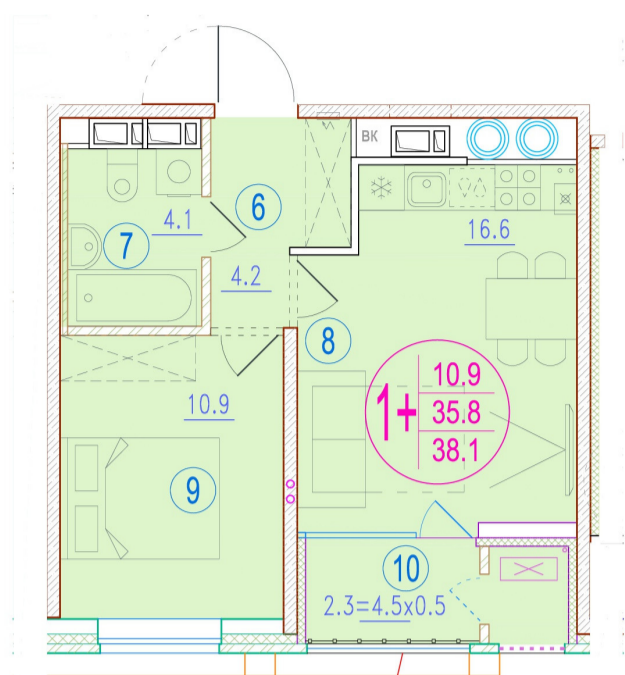

1-комнатная-смарт

Площадь
38.1 м²

Этаж
19/20

Окончание строительства
2 кв. 2026

Стоимость*
от 6 705 600 ₽

Цена за м²*
от 176 000 ₽

вitraж до пола

* Предложение не является публичной офертой.