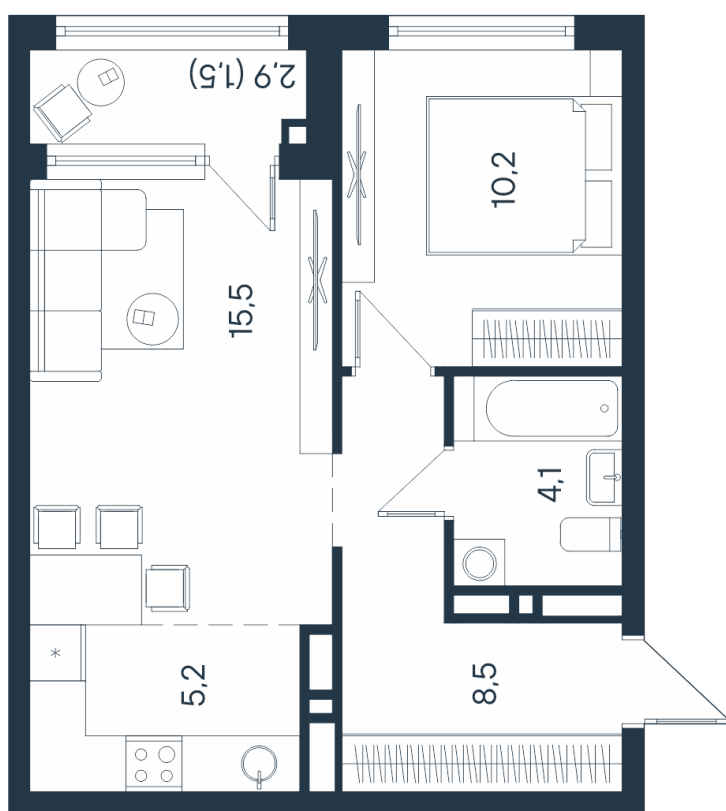

2-комнатная квартира-смарт

| | | |
|----------|------|------|
| 25,7 | 43,5 | 45,0 |
| 2 | | |

Площадь
45 м²

Этаж
10/15

Окончание строительства
4 кв. 2026

Стоимость*
от 7 875 000 ₽

Цена за м²*
от 175 000 ₽

* Предложение не является публичной офертой.