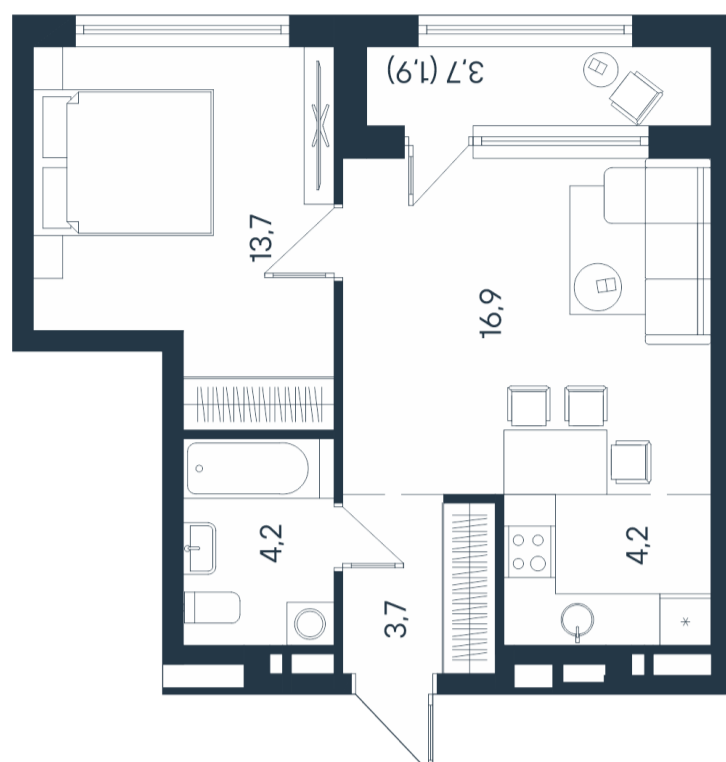

2-комнатная квартира-смайт

| |
|----------|
| 30,6 |
| 42,7 |
| 44,6 |
| 2 |

Площадь
44.6 м²

Этаж
10/15

Окончание строительства
4 кв. 2026

Стоимость*
от 7 805 000 ₽

Цена за м²*
от 175 000 ₽

* Предложение не является публичной офертой.