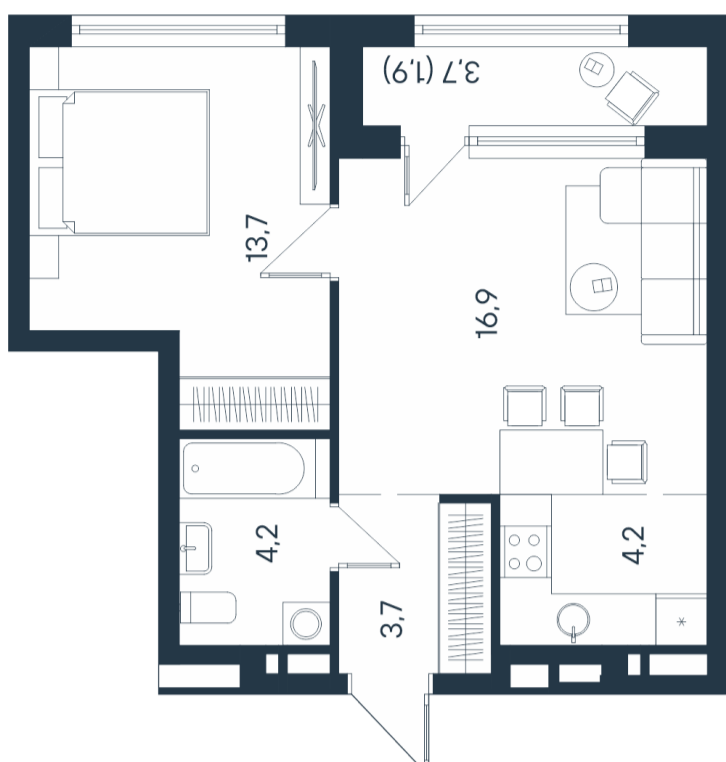

2-комнатная квартира-смайт

| |
|----------|
| 30,6 |
| 42,7 |
| 44,6 |
| 2 |

Площадь
44.6 м²

Этаж
9/15

Окончание строительства
4 кв. 2026

Стоимость*
от 7 760 400 ₽

Цена за м²*
от 174 000 ₽

* Предложение не является публичной офертой.